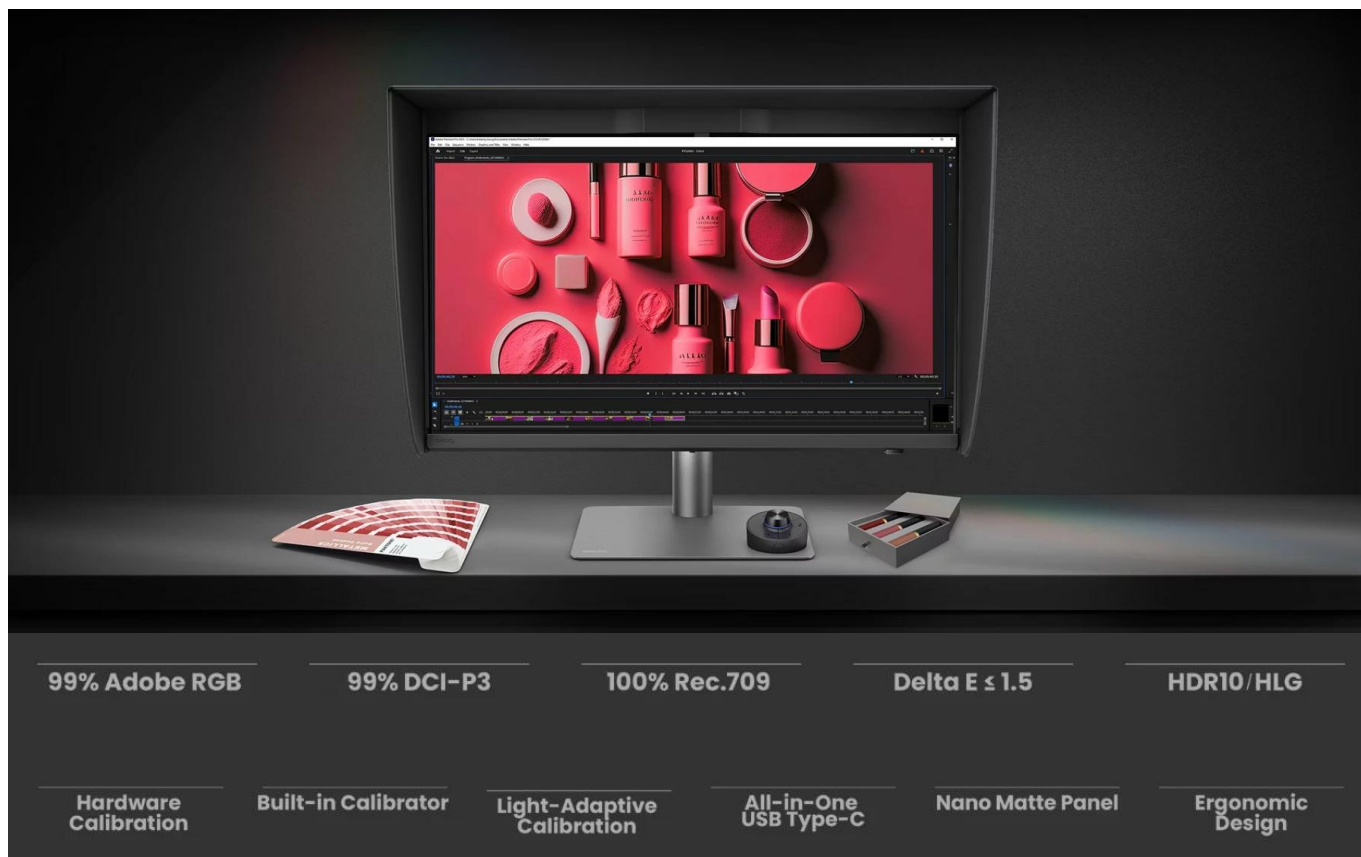

BENQ PD2770U 27"

Cena celkem:	45 102 Kč (bez DPH: 37 274 Kč)
Běžná cena:	49 612 Kč
Ušetříte:	4 510 Kč
Kód zboží:	MON304062
Part No.:	9H.Y0ELB.QBE
Záruka:	36 měs.
Stav:	Nové zboží

Popis

BenQ PD2770U

Profesionální 4K monitor s pokročilým řízením barev pro grafickou a video editaci.

Monitor **BenQ PD2770U** s úhlopříčkou **27"** a rozlišením **3840 × 2160 px (4K)** je určen pro kreativní profesionály a studia, která vyžadují maximální přesnost barev. Technologie **AQCOLOR** zajišťuje pokrytí **99 % Adobe RGB, 99 % DCI-P3 a 100 % Rec.709** s průměrnou odchylkou barev **Delta E ≤ 1.5**. **IPS panel** s pozorovacím úhlem **178°/178°** a jasem **400 nitů** poskytuje konzistentní zobrazení od rohu k rohu.

Monitor je vybaven **vestavěným kalibrátorem** pro automatickou kalibraci bez externích zařízení a podporuje

hardwarovou kalibraci přímo v 16bitové LUT tabulce. Funkce **Light-Adaptive Calibration** automaticky přizpůsobuje nastavení podle osvětlení v místnosti. Certifikace **Pantone Validated**, **Pantone SkinTone Validated** a **Calman Verified** potvrzují profesionální přesnost monitoru.