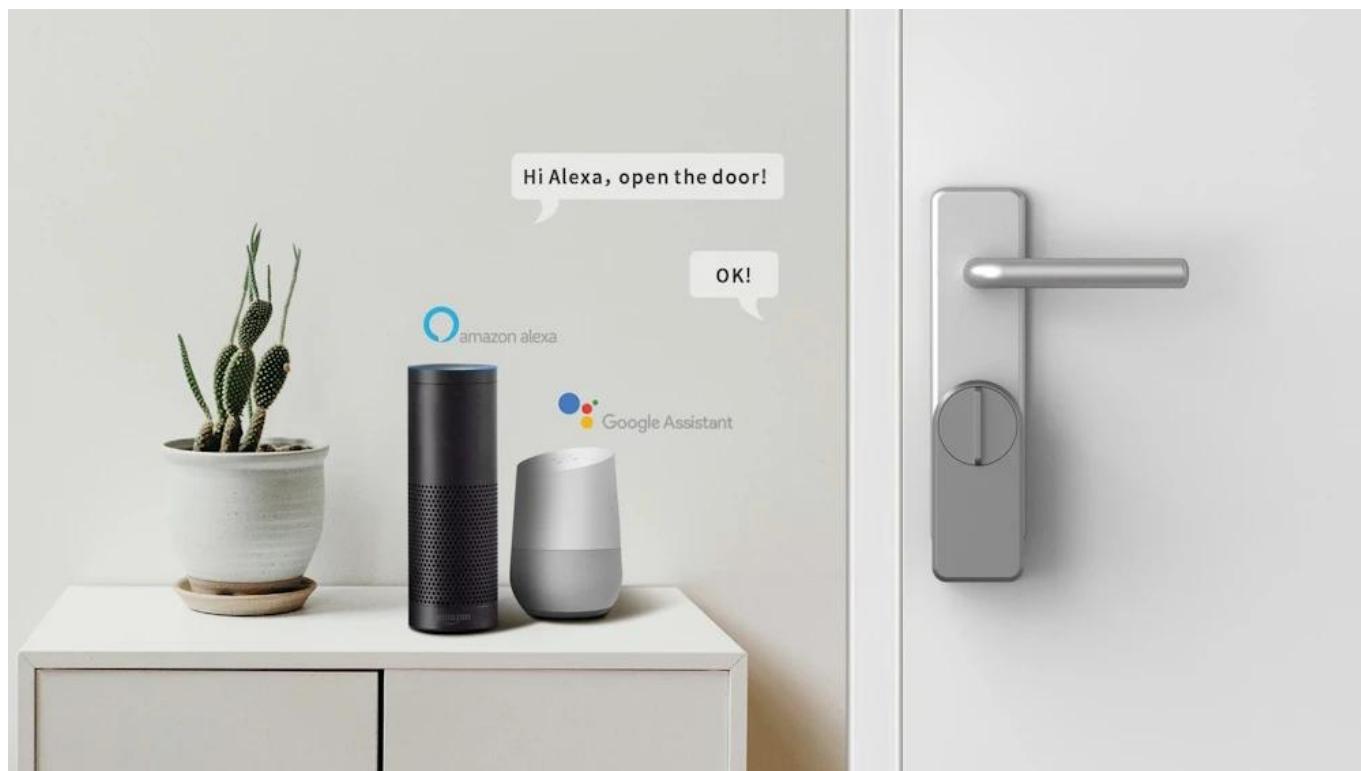

IMMAX NEO PRO SMART DVEŘNÍ ZÁMEK S KLÁVESNICÍ

Cena celkem:	4 014 Kč (bez DPH: 3 317 Kč)
Běžná cena:	4 415 Kč
Ušetříte:	401 Kč
Kód zboží:	ELDIMM1009
Part No.:	07815L
Záruka:	24 měs.
Stav:	Nové zboží

Popis

IMMAX NEO PRO SMART dveřní zámek s klávesnicí

Chytrý dveřní zámek s bezklíčovým vstupem a moderním Bluetooth připojením pro pohodlné ovládání vašich dveří.

Představujeme pokročilý dveřní zámek využívající **technologie TUYA a Bluetooth LE**, který umožňuje ovládat dveře odkudkoliv prostřednictvím mobilní aplikace. Systém nabízí **tři způsoby odemykání** – pomocí **otisku prstu, číselného kódu** na přiložené **klávesnici** nebo prostřednictvím **aplikace IMMAX NEO PRO**. Díky možnosti vytvoření virtuálního klíče můžete snadno poskytnout přístup hostům bez nutnosti fyzických klíčů.

Zámek je kompatibilní s **hlasovými asistenty Amazon Alexa, Apple Siri** (zkratky) a **Google Assistant**, aplikace je k dispozici v **60 jazycích** pro platformy **iOS a Android**. Výdrž na **bateriích 4x AA** dosahuje až **300 dnů**, stejně jako u přiložené klávesnice s bateriemi **2x AA**.