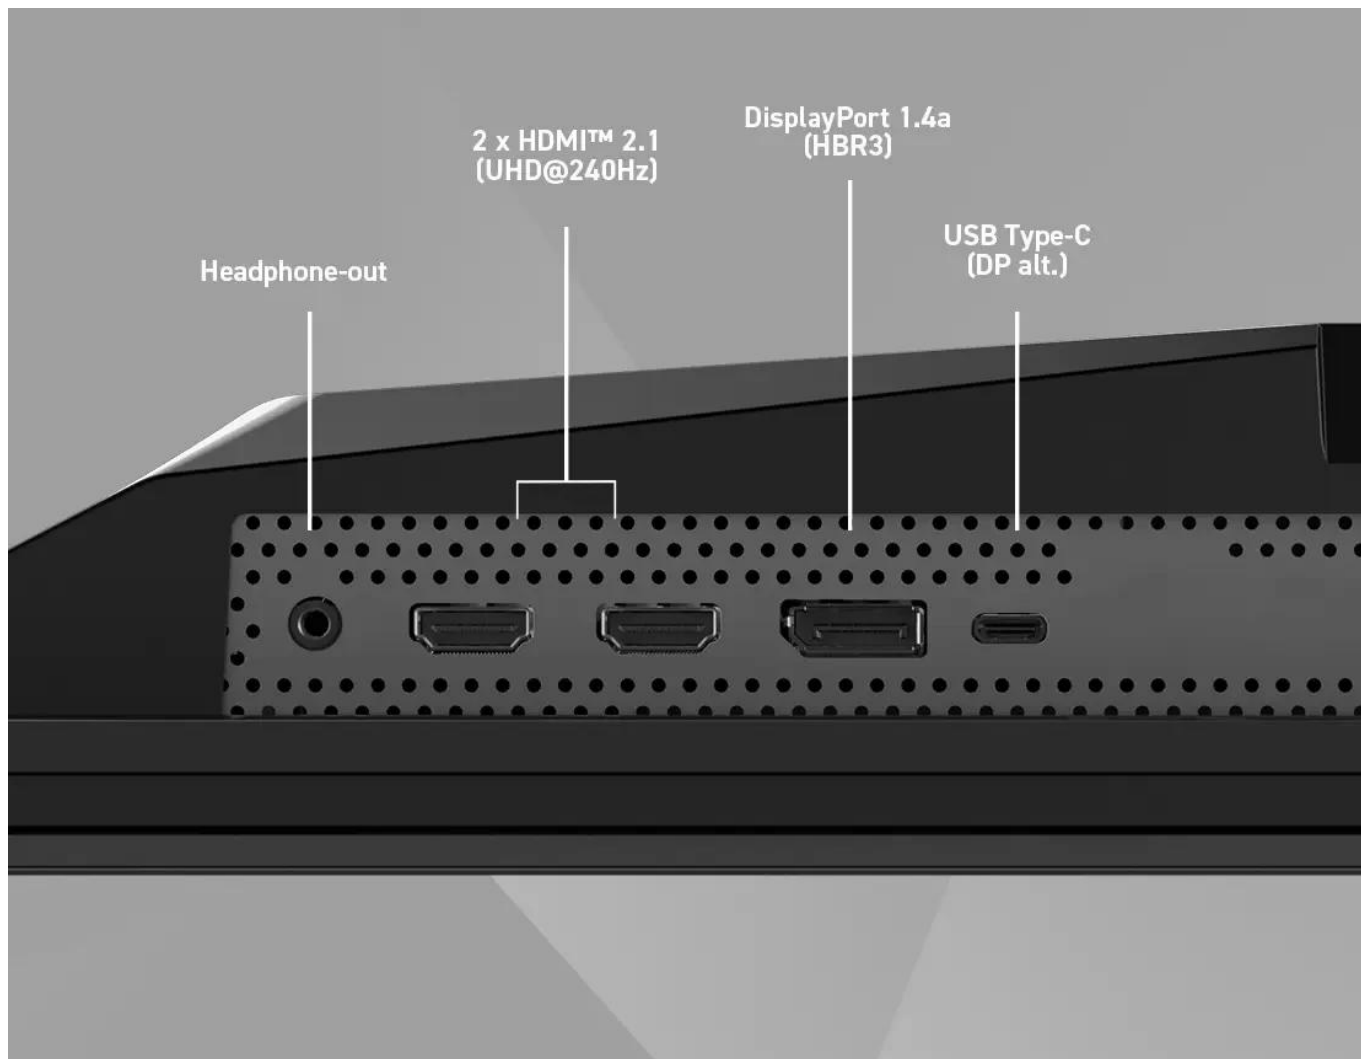

Monitor vyniká mimořádným **kontrastním poměrem 1 500 000 : 1** a certifikací **DisplayHDR True Black 500**, která zajišťuje skutečně hlubokou černou barvu a špičkový jas až **1300 nitů v HDR režimu**. Pokročilé **MSI OLED Care technologie** zahrnují Pixel Shift, Panel Protect, Static Screen Detection a další funkce pro maximální ochranu OLED panelu proti vypálení obrazu. Ergonomický stojan umožňuje **výškové nastavení (110 mm)**, **náklon (-5° až 15°)**, **otáčení (± 30°) i pivot (± 10°)**.

### Profesionální barevné režimy

Pro profesionální práci jsou k dispozici přednastavené barevné profily **sRGB**, **Adobe RGB** a **Display P3** s hardwarovou kalibrací. Funkce **Corner Uniformity** zajišťuje rovnoměrné rozložení jasu od středu k okrajům displeje. Monitor podporuje **Low Blue Light** s certifikací TÜV Rheinland pro ochranu zraku a **Image Enhancement** pro zvýšení ostrosti hran.

### Pokročilá konektivita a ovládání

Port **USB-C** podporuje DisplayPort Alternate Mode a poskytuje napájení až **5V/3A (15 W)** pro připojená zařízení. Monitor je vybaven funkcí **HDMI CEC** pro automatické zapínání při detekci signálu z konzolí PlayStation, Nintendo Switch nebo Xbox Series X/S. Funkce **PIP/PBP** umožňuje zobrazení více vstupních zdrojů současně s nastavitelnými režimy a poměry rozdělení obrazovky.

## ZÁKLADNÍ SPECIFIKACE

**Úhlopříčka:** 31,5" (80 cm)

**Rozlišení:** 3840 × 2160 px (UHD, 4K)

**Poměr stran:** 16 : 9

**Typ panelu:** QD-OLED

**Obnovovací frekvence:** 240 Hz

**Odezva:** 0,03 ms GtG

**Jas (SDR/HDR):** 300 nitů / 1300 nitů