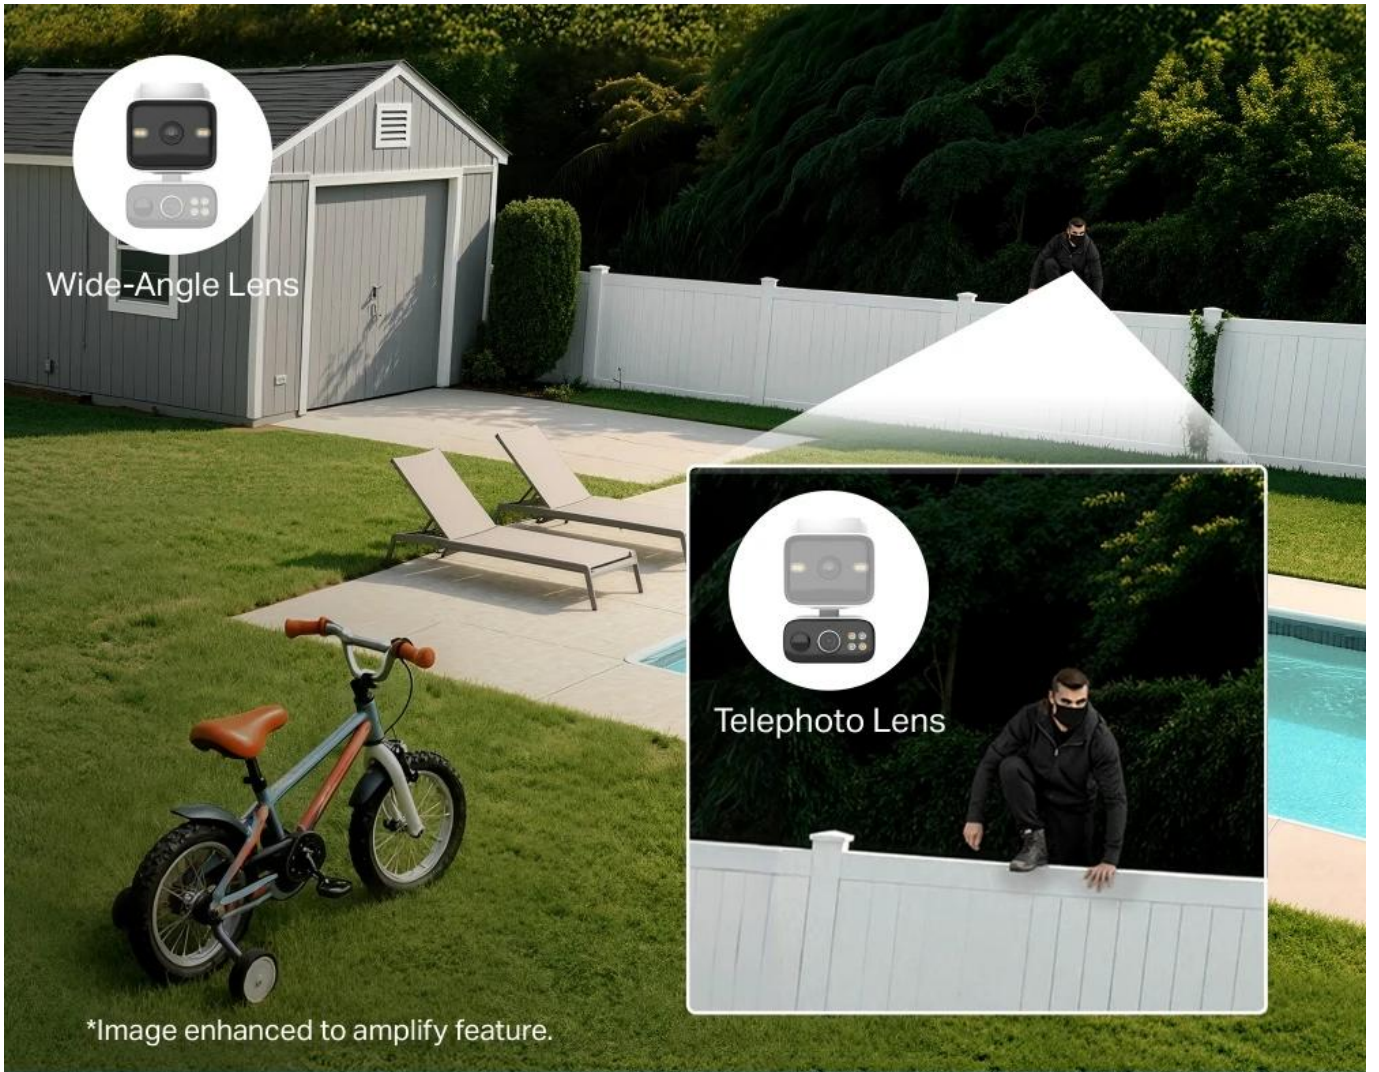

---

**Popis**

---

**TP-Link Tapo C645D KIT - Solární bezpečnostní kamera s duálním objektivem**

**Pokročilá bezpečnostní kamera s duálním 2K objektivem a solárním napájením pro kompletní 360° ochranné pokrytí venkovních prostor.**

Tapo C645D KIT představuje inovativní řešení venkovního zabezpečení kombinující **dva nezávislé 2K objektivy** – širokoúhlý fixní objektiv pro celkový přehled a **otočný/naklápěcí telefoto objektiv** pro detailní záběry. Širokoúhlý objektiv s úhlem záběru **165,1° (diagonálně)** monitoruje celou oblast, zatímco telefoto objektiv s **4,9x optickým přiblížením** automaticky sleduje detekované objekty s rozsahem otáčení **360°** a náklonem **120°**.

2K 3MP Dual Lens

Pan/Tilt Lens

Fixed Lens

Get the Full Picture with Dual Optics:  
Two Views, One Screen

tapo

Wide-Angle Lens

Telephoto Lens

\*Image enhanced to amplify feature.

165° Wide View +  
6 mm Pan/Tilt Telephoto  
For Wide Coverage and Fine Detail

tapo

Color Night Vision

Infrared Night Vision

Versatile Night Vision Modes

tapo

- Duální 2K objektiv (2304 × 1296 px) s širokoúhlým fixním a otočným telefoto objektivem pro simultánní monitoring různých oblastí
- Solární napájení s panelem 2,5 W vyžadující pouze 55 minut denního slunečního svitu pro celodenní provoz
- Pokročilá AI detekce s rozpoznáváním osob, domácích zvířat a vozidel s automatickým sledováním detekovaných objektů
- Barevné noční vidění s 6 vestavěnými reflektory a IR LED s dosahem 10 metrů pro ostré záběry i v noci
- Bezdrátová Wi-Fi konektivita s podporou 2,4 GHz/5 GHz a protokoly WPA3/WPA/WPA2-PSK pro bezpečné připojení
- Lokální úložiště na microSD kartu až 512 GB bez nutnosti předplatného nebo volitelné cloudové úložiště Tapo Care
- Odolná konstrukce IP65 s provozní teplotou -20 až +45 °C pro celoroční venkovní použití
- Obousměrná audio komunikace s vestavěným mikrofonem, reproduktorem a potlačením šumu pro jasnou konverzaci
- Zvukový a světelný alarm pro odstrašení narušitelů