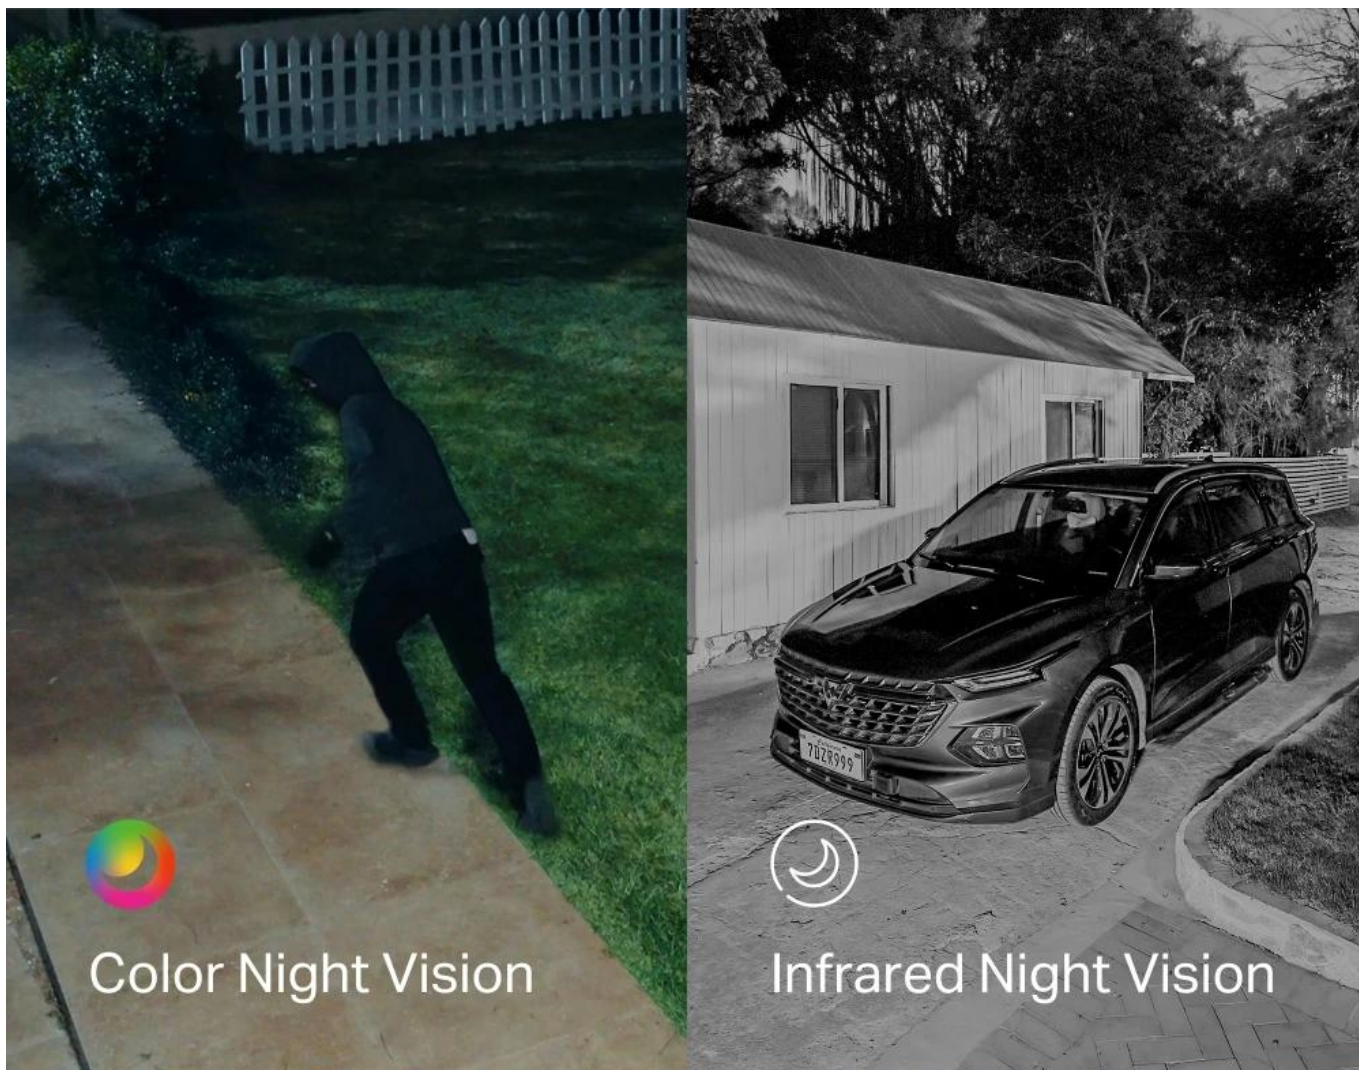

**Monitor Two Areas  
At Once**

**Color Night Vision**

**Free Person/Pet/  
Vehicle Detection**

**Local & Cloud  
Storage**

Díky **solárnímu panelu Tapo A201** s výkonem 2,5 W stačí pouhých **55 minut denního slunečního svitu** pro celodenní provoz. Vestavěná **lithium-iontová baterie** zajišťuje až 4 měsíce provozu bez nabíjení. Kamera nabízí **barevné noční vidění** s 6 vestavěnými reflektory, **AI detekci osob, zvířat a vozidel** s automatickým sledováním a **obousměrnou audio komunikaci** s potlačením šumu.

2K 3MP Dual Lens

Pan/Tilt Lens

Fixed Lens

Get the Full Picture with Dual Optics:  
Two Views, One Screen

tapo

Wide-Angle Lens

Telephoto Lens

\*Image enhanced to amplify feature.

165° Wide View +  
6 mm Pan/Tilt Telephoto  
For Wide Coverage and Fine Detail

tapo

Color Night Vision

Infrared Night Vision

Versatile Night Vision Modes

tapo

- Duální 2K objektiv (2304 × 1296 px) s širokoúhlým fixním a otočným telefoto objektivem pro simultánní monitoring různých oblastí
- Solární napájení s panelem 2,5 W vyžadující pouze 55 minut denního slunečního svitu pro celodenní provoz
- Pokročilá AI detekce s rozpoznáváním osob, domácích zvířat a vozidel s automatickým sledováním detekovaných objektů
- Barevné noční vidění s 6 vestavěnými reflektory a IR LED s dosahem 10 metrů pro ostré záběry i v noci
- Bezdrátová Wi-Fi konektivita s podporou 2,4 GHz/5 GHz a protokoly WPA3/WPA/WPA2-PSK pro bezpečné připojení
- Lokální úložiště na microSD kartu až 512 GB bez nutnosti předplatného nebo volitelné cloudové úložiště Tapo Care
- Odolná konstrukce IP65 s provozní teplotou -20 až +45 °C pro celoroční venkovní použití
- Obousměrná audio komunikace s vestavěným mikrofonem, reproduktorem a potlačením šumu pro jasnou konverzaci
- Zvukový a světelný alarm pro odstrašení narušitelů