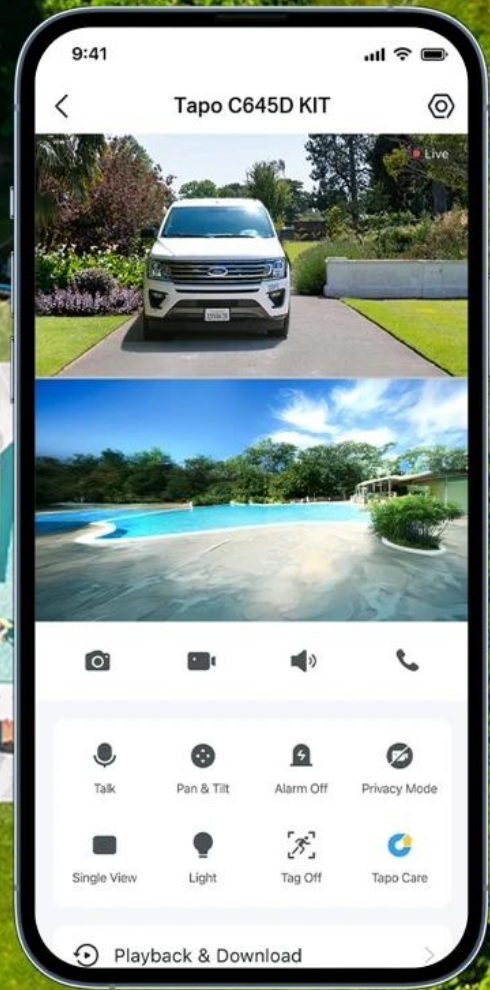

works with  
**Google Home**

works with  
**alexa**

**2K Ultra-Wide View  
+ 2K Pan/Tilt  
Zoom-In Details**

**Solar Powered,  
Maintenance-Free**

**Flexible Wire-Free  
Design**

**Synchronized  
Smart Tracking**

**Monitor Two Areas  
At Once**

**Color Night Vision**

**Free Person/Pet/  
Vehicle Detection**

**Local & Cloud  
Storage**

Díky **solárnímu panelu Tapo A201** s výkonem 2,5 W stačí pouhých **55 minut denního slunečního svitu** pro celodenní provoz. Vestavěná **lithium-iontová baterie** zajišťuje až 4 měsíce provozu bez nabíjení. Kamera nabízí **barevné noční vidění** s 6 vestavěnými reflektory, **AI detekci osob, zvířat a vozidel** s automatickým sledováním a **obousměrnou audio komunikaci** s potlačením šumu.

2K 3MP Dual Lens

Pan/Tilt Lens

Fixed Lens

Get the Full Picture with Dual Optics:  
Two Views, One Screen

tapo

Wide-Angle Lens

Telephoto Lens

\*Image enhanced to amplify feature.