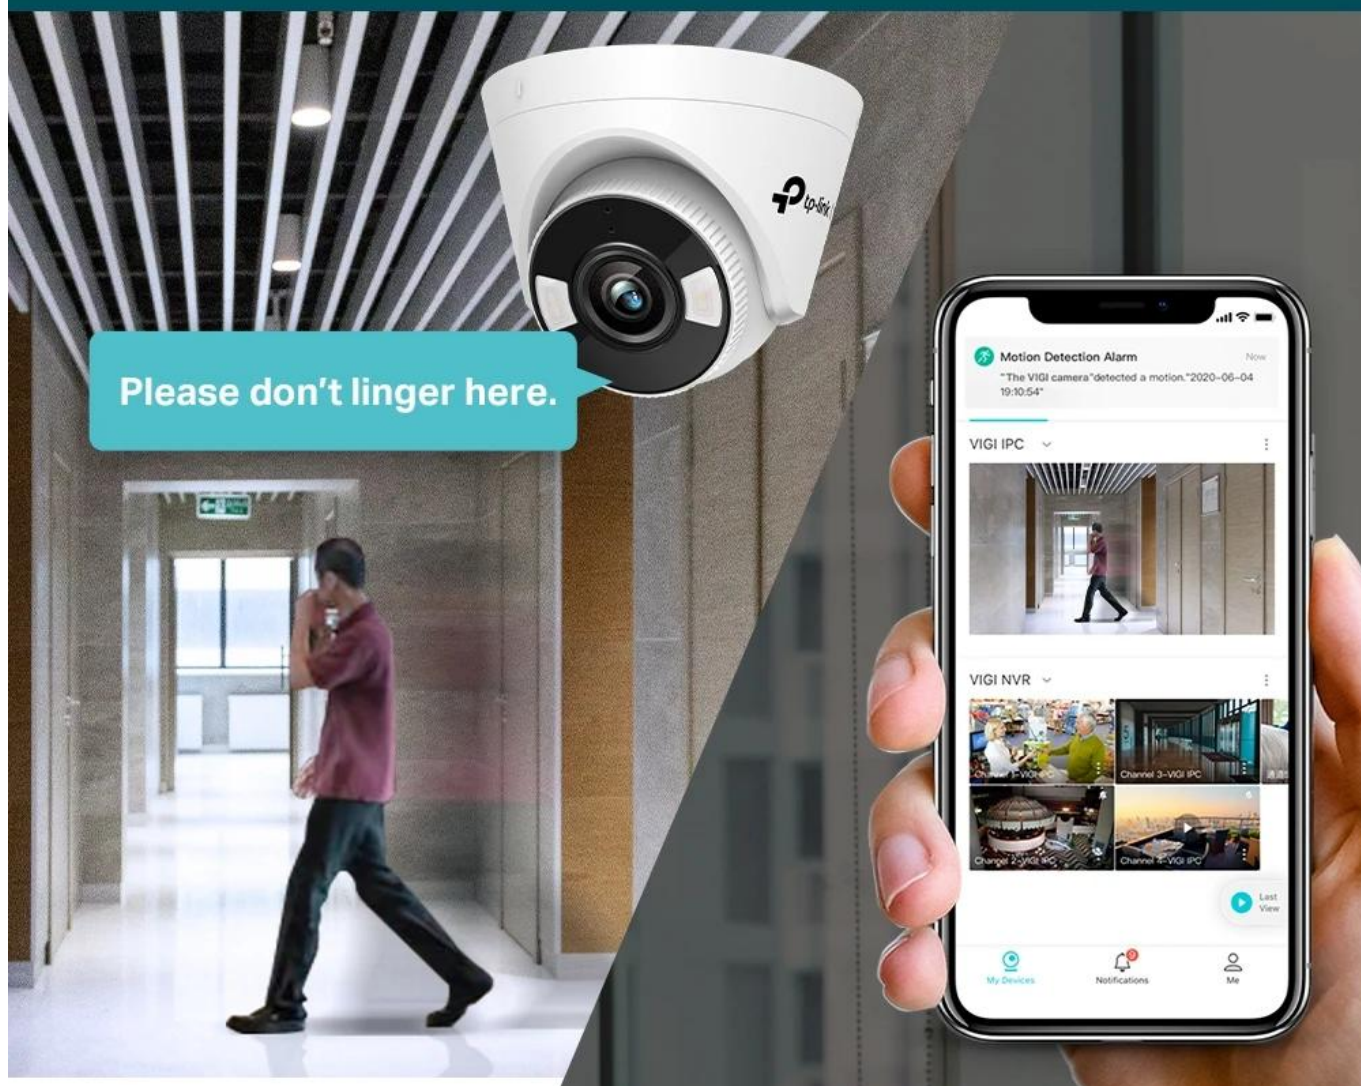

Hold Objects: Yes
Wearing Backpacks: Yes
Coat Color: Taupe Brown
Wearing Trousers: Yes

Vehicle Type: Car
Vehicle Color: Yellow

Pokročilé **AI algoritmy** s podporou čipů umělé inteligence dokážou rozlišit osoby a vozidla od ostatních objektů a aktivně detekovat neobvyklé události jako narušení vytyčené oblasti, překročení hranice, opuštění nebo odstranění předmětu. Kamera disponuje funkcí **aktivní obrany** – při detekci vetřelce okamžitě spustí sirénový tón a rozblíká světla. Díky **obousměrné audio komunikaci** můžete s návštěvníky hovořit na prostřednictvím vestavěného mikrofonu a reproduktoru.

Two-Way Audio

Active Defense

- Rozlišení 5 Mpx (2880 × 1620 px) s velmi citlivým 1/2,7" CMOS snímačem pro detailní záznamy
- Plnobarevné noční vidění 24/7 s objektivem F1.6 a bílými LED diodami s dosahem 30 m
- AI detekce osob a vozidel s pokročilou analýzou podle pohlaví, délky vlasů, oblečení, barvy a typu vozidla
- Inteligentní detekce událostí včetně narušení oblasti, překročení hranice, opuštění a odstranění předmětu
- Aktivní obrana se sirénovou výstrahou a blikajícími světly při detekci vetřelce
- Obousměrná audio komunikace s vestavěným mikrofonom (dosah 5 m) a reproduktorem
- True WDR 120 dB, 3D DNR, Smart IR a koridor režim (9 : 16) pro sledování úzkých prostor
- Komprese H.265+ pro úsporu šířky pásma a místa na disku bez ztráty kvality obrazu
- PoE napájení (802.3af/at) nebo DC 12 V, slot pro microSD kartu až 512 GB