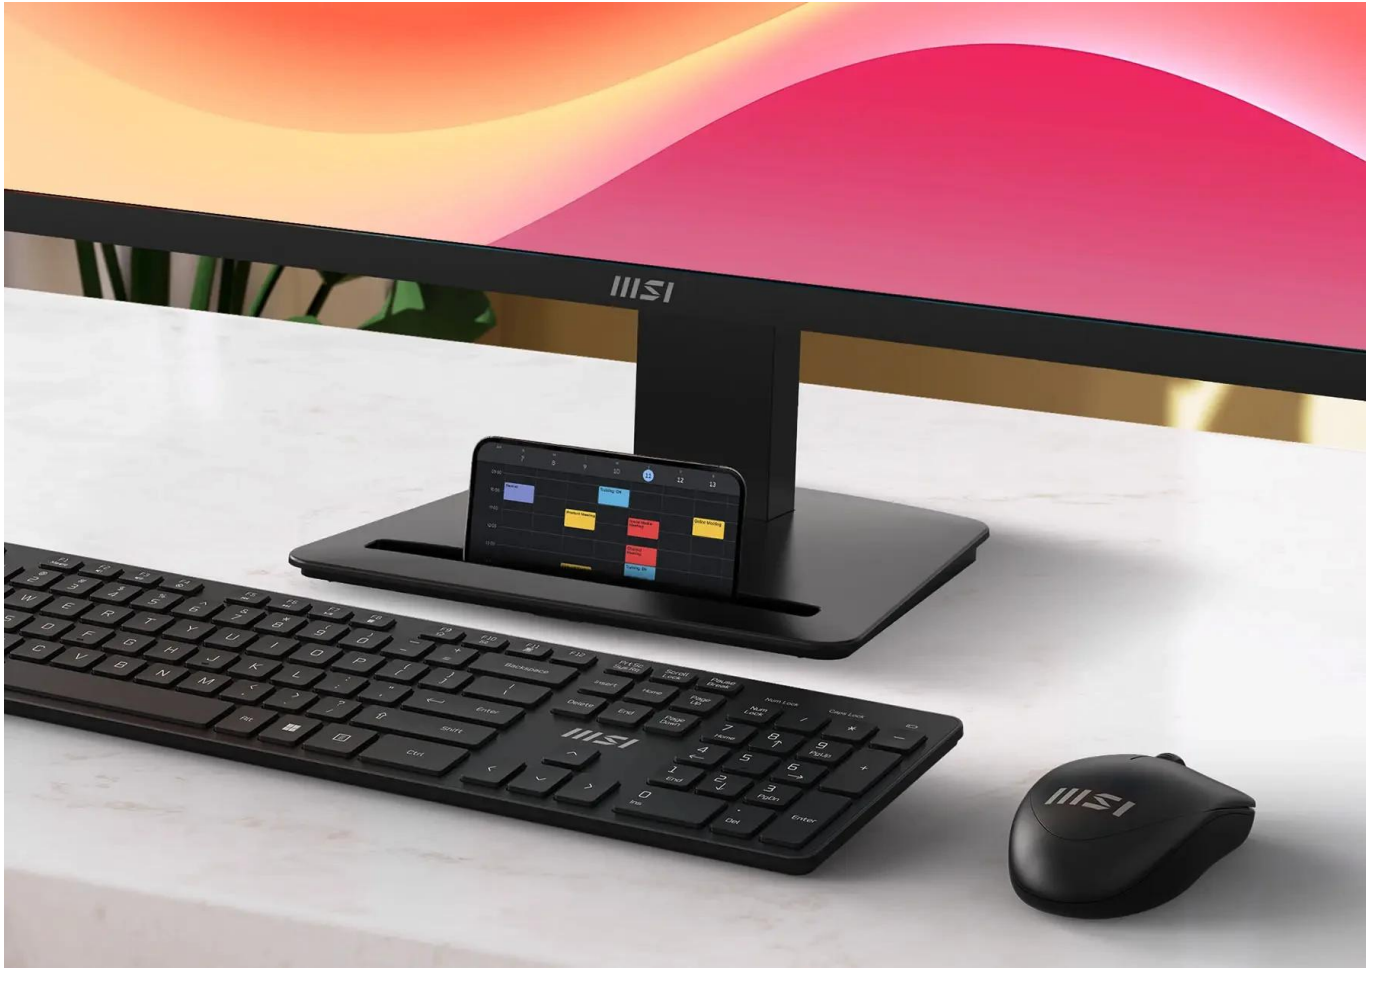

**Popis****MSI PRO MP273Q E7**

**Profesionální 27" QHD monitor s IPS technologií a pokročilými funkcemi pro ochranu zraku.**

Monitor **MSI PRO MP273Q E7** nabízí **27" IPS panel** s rozlišením **2560 × 1440 px (WQHD)** v poměru stran **16 : 9**. S obnovovací frekvencí **75 Hz** a dobou odezvy **4 ms (GtG)** nebo **1 ms (MPRT)** poskytuje plynulý obraz při práci i sledování multimediálního obsahu. Panel pokrývá **90 % barevného prostoru DCI-P3** a **128 % sRGB**, což zajišťuje věrné podání barev.

- 27" IPS panel s rozlišením 2560 × 1440 px a pokrytím 90 % DCI-P3 / 128 % sRGB
- Obnovovací frekvence 75 Hz a doba odezvy 4 ms (GtG) nebo 1 ms (MPRT)
- Certifikace TÜV Rheinland Low Blue Light a Flicker Free pro ochranu zraku
- Podpora Adaptive-Sync pro eliminaci trhání obrazu
- HDMI™ CEC pro ovládání kompatibilních zařízení (PlayStation®, Nintendo® Switch™, Xbox Series X|S)
- Konektivita: 1× DisplayPort 1.2a, 2× HDMI™ 2.0, audio výstup 3,5 mm
- Ergonomický stojan s náklonem -5° až +20° a VESA 100 × 100 mm
- Režimy Eye-Q Check: Amsler Grid, Astigmatism, Posture Correction

## Design se slotem pro příslušenství

Užívejte si uklizený pracovní stůl díky **chytrému slotu v základně stojanu**. Je navržen pro odložení smartphonu nebo stylusu MSI Pen, takže už nikdy nezmeškáte důležité zprávy a své nástroje budete mít vždy po ruce.