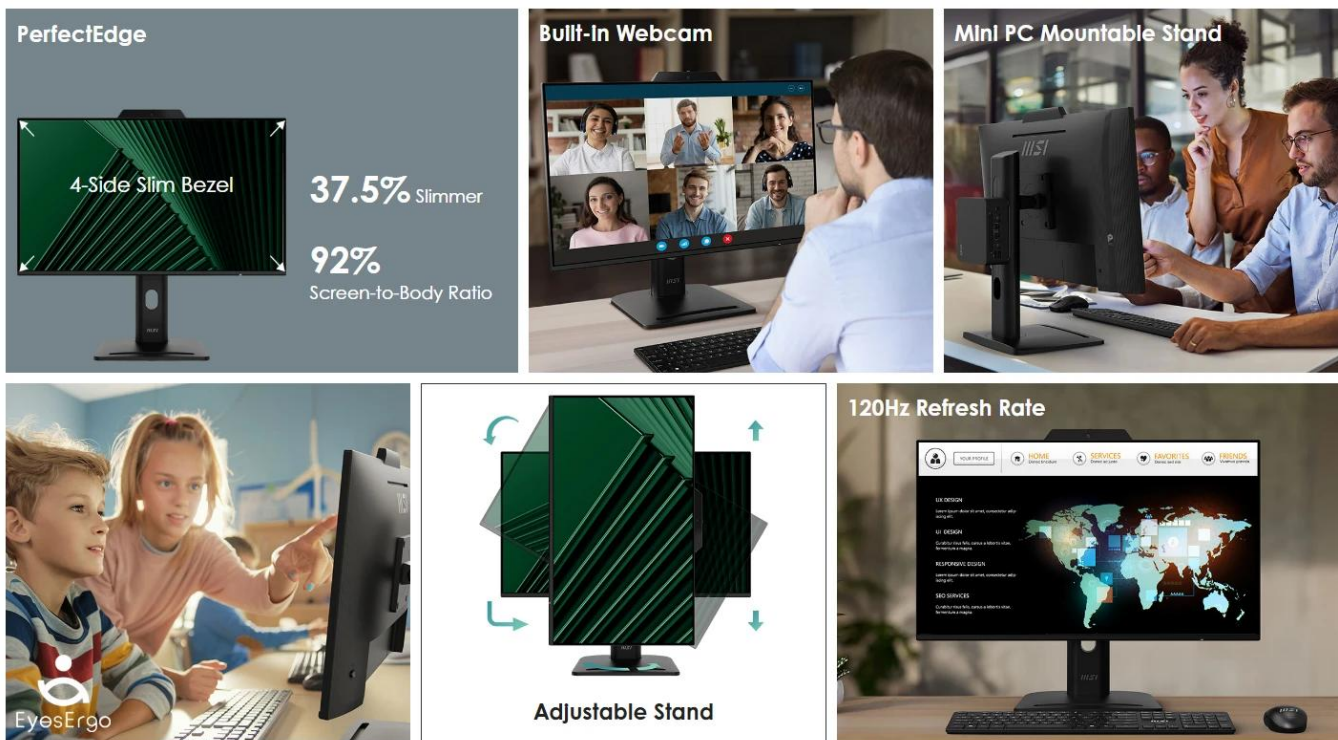

Stav: Nové zboží

Popis

MSI PRO MP272PMG

Profesionální business monitor s integrovanou Full HD webkamerou a pokročilými ergonomickými funkcemi pro produktivní práci.

Monitor **MSI PRO MP272PMG** je určen pro moderní kancelářské prostředí a kombinuje **27" IPS panel** s rozlišením **Full HD (1920 x 1080 px)**, vysokou obnovovací frekvencí **120 Hz** a rychlou dobu odezvy **1 ms (MPRT)**. Díky **integrované Full HD webkameře (1080p)** s digitálním mikrofonem a fyzickou krytkou je ideální pro videokonference a online komunikaci.

Panel typu **IPS** zajišťuje široké pozorovací úhly **178°** a přesné barevné podání s pokrytím **90 % DCI-P3** a **116 % sRGB**. Monitor nabízí komplexní ergonomii s možností **výškového nastavení (0-130 mm)**, **náklonu (-5° až 20°)**, **otáčení (-45° až 45°)** a **pivotu (-90° až 90°)**. Technologie **Adaptive-Sync** eliminuje trhání obrazu při dynamickém obsahu.

- 27" IPS panel s Full HD rozlišením 1920 × 1080 px, obnovovací frekvencí 120 Hz a dobou odezvy 1 ms (MPRT)
- Integrovaná Full HD webkamera (1080p) s digitálním mikrofonem a fyzickou krytkou pro ochranu soukromí
- Široké barevné pokrytí 90 % DCI-P3 a 116 % sRGB pro přesné barevné podání
- Plně ergonomický stojan s výškovým nastavením, náklonem, otáčením a funkcí pivot pro vertikální orientaci
- Komplexní konektivita s HDMI 1.4b, DisplayPort 1.2a, D-Sub (VGA) a USB 2.0 hubem (2× USB 2.0, 1× USB 2.0 typ-B upstream)
- Funkce Eye-Q Check pro kontrolu zraku, Alarm Clock pro časování práce a Screen Assistance s různými typy zaměřovačů
- Technologie MPRT pro redukci rozmazání pohybu a Adaptive-Sync pro plynulý obraz bez trhání
- Integrované reproduktory 2 × 2 W a výstup pro sluchátka pro audio bez externích zařízení
- Certifikace TÜV Rheinland Low Blue Light a Flicker Free pro ochranu očí při dlouhodobém používání