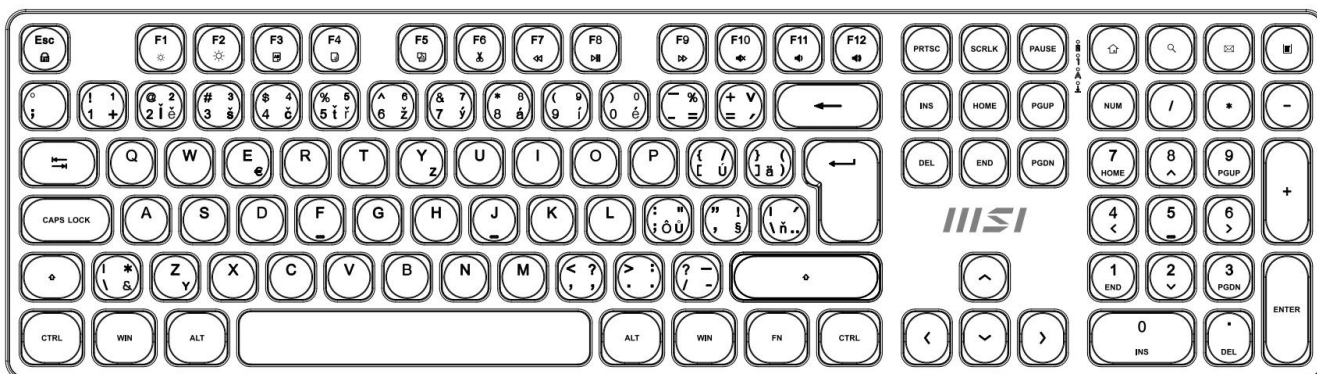

MSI FORGE K210 WIRELESS BÍLÝ

Cena celkem:	911 Kč
	(bez DPH: 753 Kč)
Běžná cena:	1 002 Kč
Ušetříte:	91 Kč
Kód zboží:	KEYMSI1035
Part No.:	S11-43CS308-Y92
Záruka:	24 měs.
Stav:	Nové zboží

Popis

MSI FORGE K210 Wireless bílý

Pozor, foto produktu je ilustrativní. Klávesnice disponuje **CZ/SK layoutem**, správné rozložení kláves:

**Elegantní bezdrátový set klávesnice a myši navržený pro maximální produktivitu a pohodlí při práci**

Sada **MSI FORGE K210 Wireless Combo** představuje kompletní řešení pro kancelářskou práci s důrazem na spolehlivost a pohodlí. Klávesnice využívá **nůžkové (scissor) spínače**, které jsou známé svým tichým, nízkým a stabilním úhodem – ideální pro rychlé psaní bez zbytečného hluku. Díky **2,4GHz bezdrátovému připojení** s dosahem až 10 metrů získáte svobodu pohybu a pracovní prostor bez zbytečných kabelů.

- Bezdrátové připojení 2,4GHz s jedním USB donglem pro obě zařízení a dosahem až 10 metrů
- Nůžkové spínače klávesnice pro tichý a plynulý úhoz s vysokou stabilitou
- Numerická klávesnice pro efektivní práci s čísly a tabulkami
- Optická myš s přepínatelným rozlišením 1000 / 1200 / 1600 DPI pro přesné sledování
- Funkční klávesy pro rychlé ovládání médií a přístup k widgetům
- Nastavitelné úhly klávesnice pomocí nožiček pro ergonomické psaní