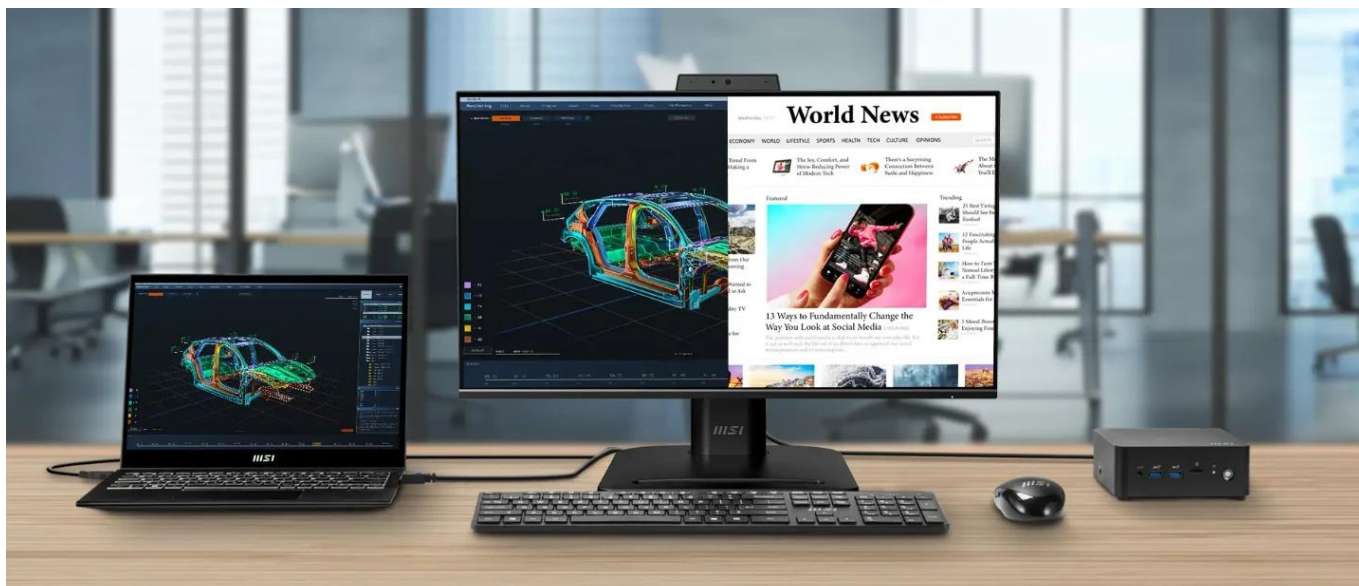

Stav: Nové zboží

Popis

MSI PRO MP245PDG E14

Multifunkční 23,8" business monitor s IPS panelem a pokročilými funkcemi pro efektivní práci.

Monitor MSI PRO MP245PDG E14 kombinuje kvalitní **IPS panel s úhlopříčkou 23,8"** a rozlišením **Full HD (1920 × 1080 px)** s vysokou **obnovovací frekvencí 144 Hz** a rychlou **dobou odezvy 4 ms (GtG)**. Díky technologii **Adaptive-Sync** nabízí plynulý obraz bez trhání, což oceníte nejen při práci, ale i při hraní her.

Výjimečnou vlastností je integrovaná **Full HD webkamera** pro videokonference a **USB-C port s 98W Power Delivery**, který umožňuje připojit a nabíjet notebook jediným kabelem. Monitor funguje jako **dokovací stanice** s funkcí **KVM** pro ovládání více zařízení jednou sadou klávesnice a myši. Podpora **Daisy Chain** přes DisplayPort umožňuje snadné připojení dalších monitorů.

- IPS panel 23,8" s rozlišením 1920 × 1080 px, obnovovací frekvencí 144 Hz a dobou odezvy 4 ms (GtG)
- USB-C s 98W Power Delivery pro nabíjení notebooku a přenos dat i videa jedním kabelem
- Integrovaná Full HD webkamera a stereo reproduktory 2 × 2 W pro videokonference
- KVM přepínač pro ovládání více zařízení jednou sadou klávesnice a myši
- Funkce Daisy Chain přes DisplayPort pro připojení dalších monitorů
- Ergonomický stojan s nastavením výšky (0 až 130 mm), náklonu (-5° až +20°), otáčení (-45° až +45°) a pivotu (-90° až +90°)
- Režimy PIP/PBP pro práci s více zdroji současně a 4 × USB 5Gbps porty

Pivot : -90°~90°

Height : 0~130mm

Tilt : -5°~20°

Swivel : -45°~45°

Konektivita a rozšiřitelnost

Monitor nabízí komplexní konektivitu s **HDMI 2.0b**, **DisplayPort 1.2a vstup i výstup** pro daisychain, **USB-C s DP alt. mode** a čtyři **USB 5 Gbps** porty. Nechybí ani **LAN port** pro síťové připojení a výstup na sluchátka.