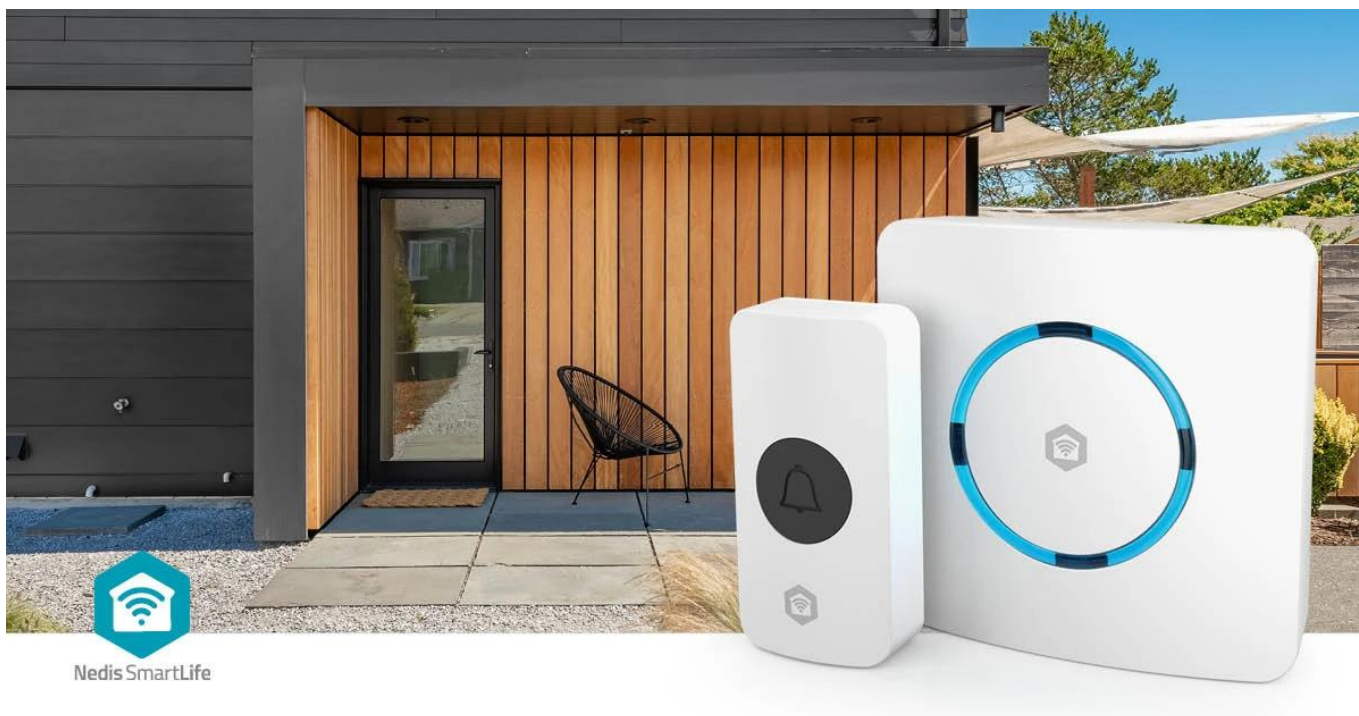

NEDIS WIFIDB11CWT

Cena celkem:	745 Kč (bez DPH: 616 Kč)
Běžná cena:	820 Kč
Ušetříte:	75 Kč
Kód zboží:	ELINED1040
Part No.:	WIFIDB11CWT
Záruka:	24 měs.
Stav:	Nové zboží

Popis**Nedis WIFIDB11CWT - SmartLife chytrý zvonek s Wi-Fi**

Chytrý bezdrátový zvonek s integrovanou sirénou a Wi-Fi připojením pro okamžité notifikace na váš telefon.

Kombinace klasického bezdrátového zvonku s možnostmi chytré domácnosti. Zařízení se připojuje přímo k **Wi-Fi síti** bez nutnosti dodatečného hubu a komunikuje s bezdrátovým tlačítkem na frekvenci **433 MHz** s dosahem až **100 m**. Po stisknutí tlačítka obdržíte nejen zvukový signál, ale také **notifikaci** prostřednictvím aplikace **Nedis SmartLife** na váš telefon, ať už jste kdekoliv.

Zvonek nabízí **60 různých melodií** s nastavitelnou hlasitostí až **88 dB** a lze jej využít i jako **chytrou sirénu** pro zabezpečovací systém. Díky integraci s ekosystémem Nedis SmartLife můžete zvonek propojit s dalšími zařízeními - například nastavit blikání chytré žárovky při zazvonění nebo spustit sirénu při detekci pohybu z kamery či senzoru. Napájení ze sítě **100-240 V AC** zajišťuje nepřetržitý provoz bez nutnosti výměny baterií.

Snadná instalace a flexibilní umístění

Bezdrátové tlačítko lze umístit kamkoliv kolem vchodu bez nutnosti kabeláže. Baterie CR2032 vydrží při běžném používání (3 zazvonění denně) až 2 roky. Chytrá siréna se jednoduše zapojí do jakékoliv zásuvky a během chvíle se připojí k Wi-Fi síti pomocí aplikace.