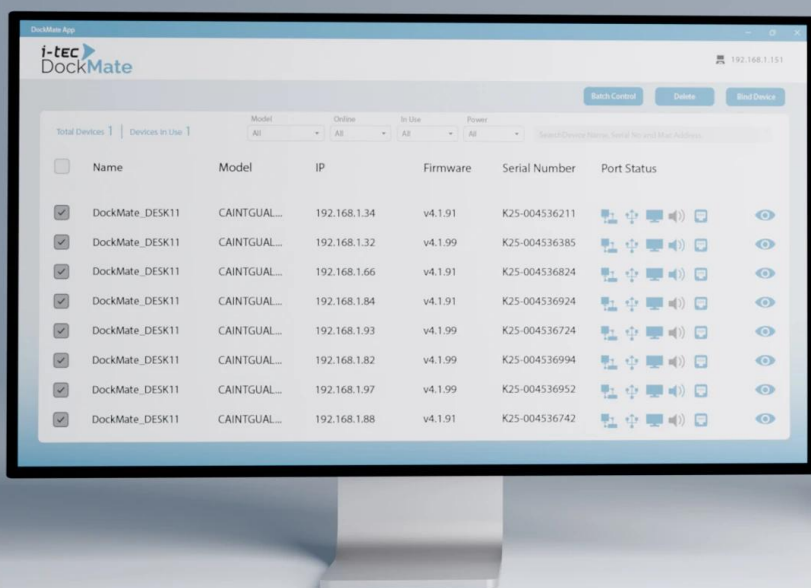

Záruka: 24 měs.

Stav: Nové zboží

Popis

I-TEC Thunderbolt 4 Intelligent Dual Display Docking Station PD 90 W

Univerzální dokovací stanice s podporou vzdálené správy pro profesionální prostředí.

The advertisement features a white background with the i-tec logo in the top right corner. On the left, the text 'Compatible with all modern laptops' is displayed in a mix of blue and black fonts. In the center, a silver laptop is shown with a blue abstract graphic on its screen and the text 'Thunderbolt™ 3/4', 'Thunderbolt™ 5', 'USB-C', and 'USB4'. To the left of the laptop, the black docking station is shown from a front-facing perspective, highlighting its various ports and indicator lights.

Modern Intelligent docking station with remote management capabilities

Dokovací stanice s technologií **Thunderbolt™ 4** nabízí komplexní řešení pro připojení notebooků a tabletů s porty **USB-C, USB4 nebo Thunderbolt™ 3/4/5**. Díky dedikovanému **LAN portu** umožňuje volitelnou vzdálenou správu IT administrátorům – dokovací stanici lze ovládat odkudkoliv bez nutnosti připojení k hostitelskému zařízení, stačí pouze napájení a síťové připojení. Software pro vzdálenou správu je dostupný jako volitelný doplněk pro počítače s **Windows 10/11**.