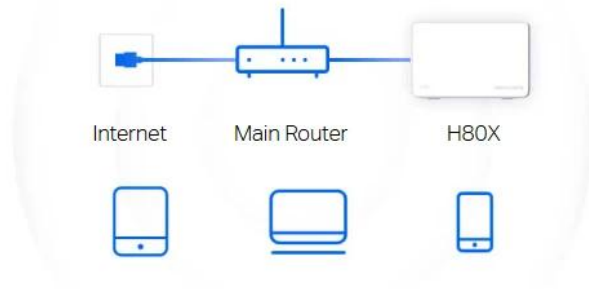

Plně gigabitové porty + automatická detekce sítě WAN/LAN

S funkcí automatické detekce sítě WAN/LAN není nutné rozlišovat mezi porty WAN/LAN. Nemusíte proto řešit zdlouhavé a složité nastavování a můžete přejít rovnou k zapojení jednotky Halo H80X. Díky plně gigabitovým portům dosáhnou vaše zařízení rychlostí až 10× vyšších než u standardních ethernetových připojení.

Několik režimů pro flexibilnější nasazení

Halo H80X podporuje různé provozní režimy podle vašich potřeb:

Režim routeru: Vytváří bezdrátovou síť pro všechna vaše Wi-Fi zařízení

Režim přístupového bodu: Rozšiřuje kabelovou síť na bezdrátovou

Router Mode

Creates a wireless network for all your WiFi devices

Access Point Mode

Extends a wired network and makes it wireless

Snadné rozšíření vašeho pokrytí

Sada Halo pro pokrytí celé domácnosti Wi-Fi signálem obsahuje několik jednotek vhodných pro všechny typy nemovitostí. A pokud by vám to nestačilo, pokrytí sítě Wi-Fi Mesh můžete kdykoli rozšířit přidáním dalších jednotek Halo.