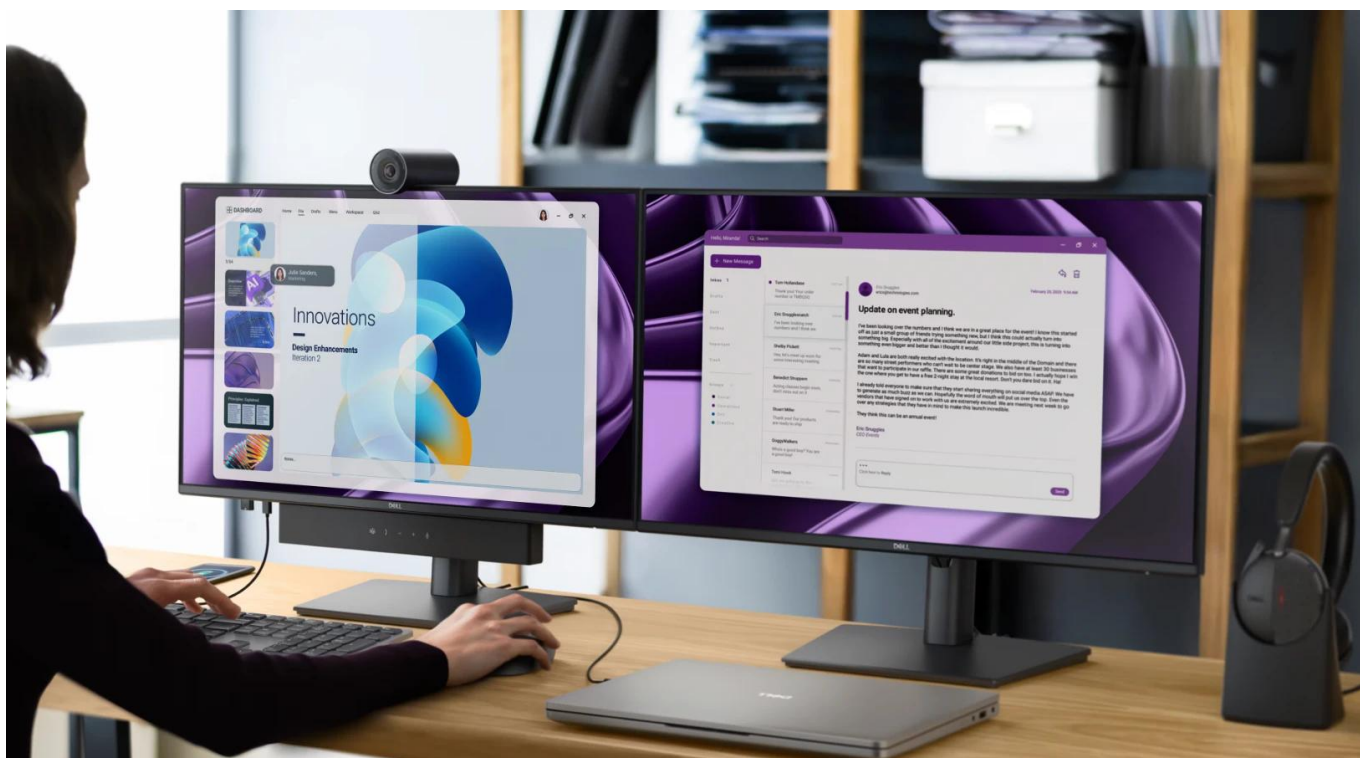

Monitor **Dell Pro P2426HE** s úhlopříčkou **23,8"** a rozlišením **Full HD (1920 × 1080 px)** nabízí ideální řešení pro moderní kancelářské prostředí. Díky integrovanému **USB-C hubu s Power Delivery až 100 W** stačí jediný kabel pro přenos videa, dat, Ethernetu i napájení připojeného notebooku. **IPS panel** s obnovovací frekvencí **120 Hz** zajišťuje plynulé zobrazení a široké pozorovací úhly **178°/178°**.

Monitor disponuje **TÜV 4-Star certifikací** pro pohodlí očí s hardwarovou redukcí modrého světla na $\leq 35\%$ a technologií bez blikání. Barevné pokrytí **99 % sRGB** a **99 % BT.709** s kontrastním poměrem **1 500 : 1** a jasem **300 cd/m²** poskytuje přesné a živé zobrazení.

- USB-C port s DisplayPort Alt Mode a Power Delivery až 100 W pro napájení notebooku jediným kabelem

- Rozšířená konektivita zahrnuje HDMI 1.4, DisplayPort 1.4 vstup/výstup, RJ-45 Ethernet 1 GbE a USB hub
- IPS panel 23,8" s rozlišením 1920 × 1080 px, obnovovací frekvencí 120 Hz a dobou odezvy 5 ms (Fast)
- Barevné pokrytí 99 % sRGB a 99 % BT.709 s 8bitovou hloubkou barev (6-bit + FRC) pro 16,7 milionu barev
- Plně nastavitelný stojan s výškou 0 až 150 mm, náklonem -5°/+21°, otáčením ±45° a pivotem ±90°
- Snadno přístupné USB-C porty ve spodním rámečku s nabíjením až 15 W a indikací umístění na obrazovce
- Ekologická konstrukce z až 95 % recyklovaného plastu, certifikace EPEAT Gold, Climate+ a TCO Certified Edge
- Dell Display and Peripheral Manager pro vzdálenou správu a tiché firmware aktualizace během 2-3 minut

Ergonomie a montáž

Plně nastavitelný stojan umožňuje úpravu výšky v rozsahu 0 až 150 mm, náklon -5° až +21°, otáčení -45° až +45° a pivotu ±90° pro práci na výšku. Monitor je kompatibilní s **VESA 100 × 100 mm** pro montáž na stěnu nebo rameno. Díky ultratenkým rámečkům je ideální pro sestavy s více monitory.