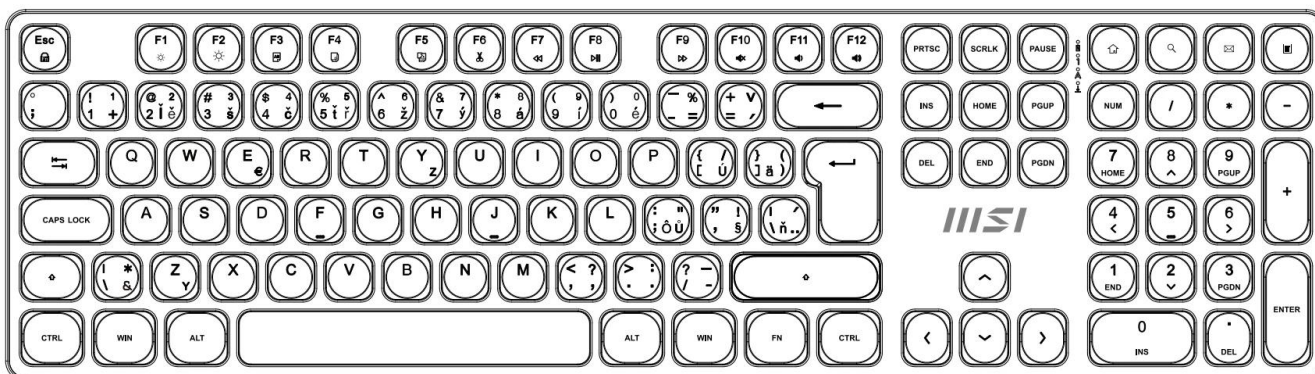

## Popis

## MSI FORGE K210 Wireless černý

**Pozor**, foto produktu je ilustrativní. Klávesnice disponuje **CZ/SK layoutem**, správné rozložení kláves:

**Elegantní bezdrátový set klávesnice a myši navržený pro maximální produktivitu a pohodlí při práci**

- Bezdrátové připojení 2,4GHz s jedním USB donglem pro obě zařízení a dosahem až 10 metrů
- Nůžkové spínače klávesnice pro tichý a plynulý úhoz s vysokou stabilitou
- Numerická klávesnice pro efektivní práci s čísly a tabulkami
- Optická myš s přepínatelným rozlišením 1000 / 1200 / 1600 DPI pro přesné sledování
- Funkční klávesy pro rychlé ovládání médií a přístup k widgetům
- Nastavitelné úhly klávesnice pomocí nožiček pro ergonomické psaní

**Rozměry:** 124 × 63 × 40 mm