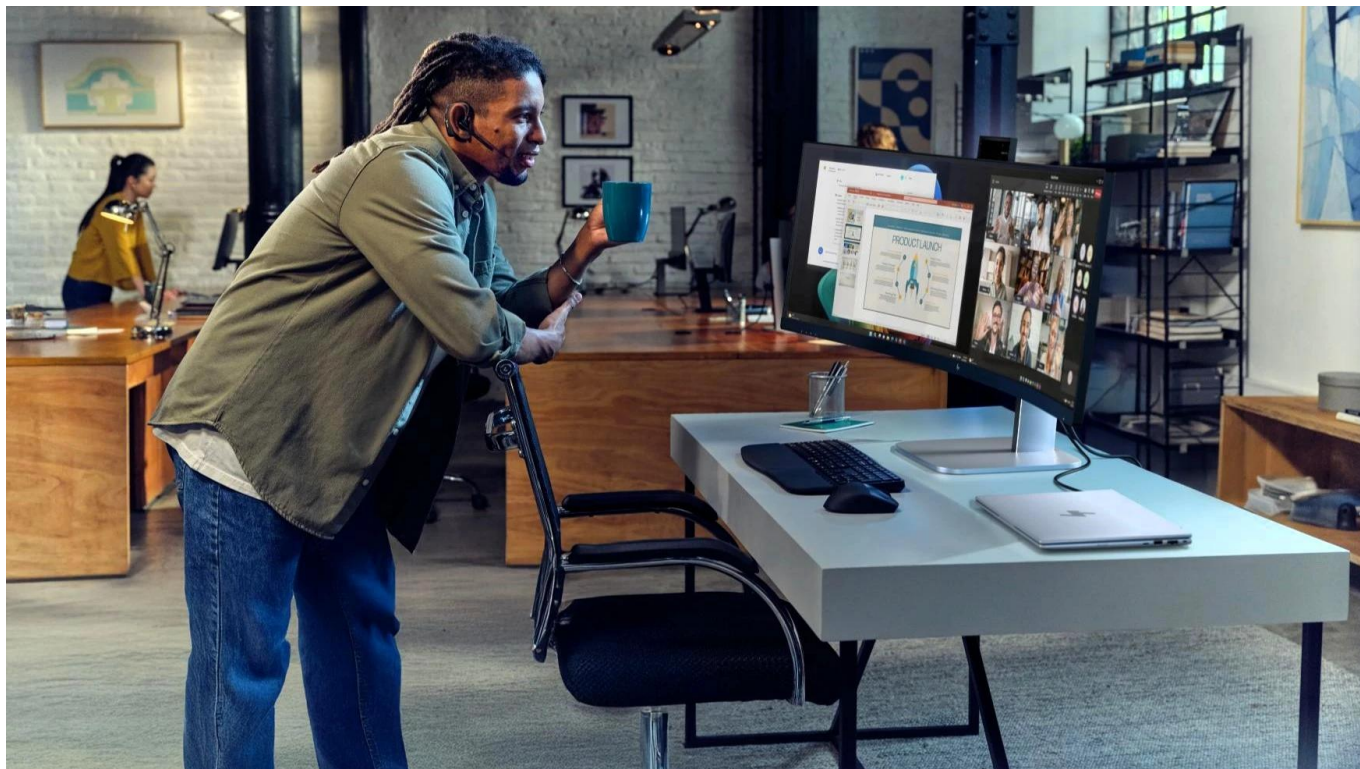

Monitor je vybaven integrovanou **5Mpx výsuvnou webkamerou Poly Studio** s AI funkcemi včetně automatického rámování a redukce šumu DNN AI. **2x 3W basové a 2x 5W výškové reproduktory** spolu se **dvěma mikrofony** s potlačením šumu poskytují kompletní konferenční řešení certifikované pro **Zoom** a kompatibilní s **Microsoft Teams**. Technologie **HP Device Bridge 2.0** umožňuje bezproblémovou práci se dvěma počítači současně pomocí jedné klávesnice

a myši.

- Ultraširoký 49" zakřivený displej 1800R s rozlišením DQHD (5120 × 1440 px) a obnovovací frekvencí až 165 Hz pro plynulý obraz bez rozmazání
- Integrovaná 5Mpx výsuvná a naklápěcí webkamera Poly Studio s AI funkcemi pro automatické rámování a redukci šumu
- Výkonný audio systém s duálními 3W basovými a 5W výškovými reproduktory a dvěma mikrofony s AI potlačením šumu
- Technologie Virtual Multiple Display umožňuje rozdělení displeje na až tři virtuální pracovní plochy pro efektivní multitasking
- HP Device Bridge 2.0 pro bezproblémovou práci se dvěma počítači pomocí jedné klávesnice a myši včetně přenosu souborů
- USB-C Power Delivery až 140 W pro nabíjení notebooku a přenos dat jedním kabelem
- Ergonomický stojan s nastavením výšky 150 mm, náklonem -5° až +20° a otáčením ± 30° pro optimální pracovní polohu
- Certifikace TÜV Rheinland Eye Comfort 3.0 se třemi hvězdičkami, filtr HP Eye Ease pro snížení modrého světla a technologie proti blikání

Pokročilé konferenční funkce

Výsuvná webkamera se automaticky zasune pro zajištění soukromí, zatímco snímače vzdálenosti poskytují funkci Auto Lock and Awake. Ovládací tlačítka na monitoru umožňují rychlý přístup k nastavení konferencí bez nutnosti použití počítače.