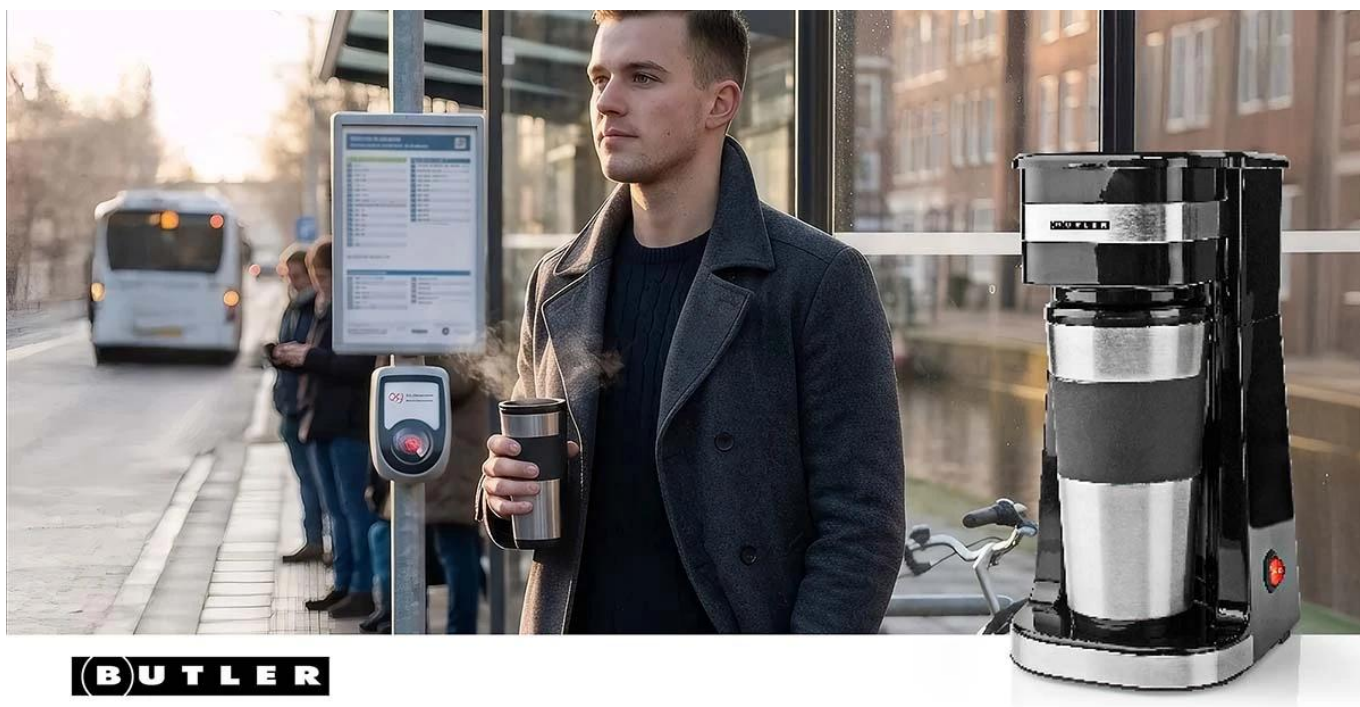

NEDIS BUTLER KÁVOVAR 16100131

Cena celkem:	610 Kč (bez DPH: 504 Kč)
Běžná cena:	671 Kč
Ušetříte:	61 Kč
Kód zboží:	ELDNED1369
Part No.:	16100131
Záruka:	24 měs.
Stav:	Nové zboží

Popis

Nedis Butler kávovar na jeden šálek

Kompaktní kávovar pro přípravu jedné porce čerstvé kávy s praktickým cestovním hrnkem.

Tento jednošálkový kávovar značky **Butler** je ideálním řešením pro všechny, kteří preferují rychlou a jednoduchou přípravu kávy bez zbytečného úklidu. Přístroj je navržen pro zaneprázdněný životní styl a umožňuje rychle připravit čerstvou kávu doma, v kanceláři nebo na cestách. Vaří vždy jen jednu porci, což zajišťuje maximální čerstvost a eliminuje plýtvání.

Součástí kávovaru je **izolovaný cestovní hrnek o objemu 0,4 litru** s dvojitou stěnou z nerezové oceli, který udrží kávu teplou po delší dobu. Hrnek se vejde do většiny standardních držáků na nápoje v autě a je ideálním společníkem pro dojíždění do práce. Díky **kompaktním rozměrům 280 x 180 x 140 mm** a hmotnosti pouhých **960 g** se kávovar snadno vejde i do menších kuchyní, pokojů na kolejích nebo karavanu.

**BUTLER**

- Přístroj s výkonem 750 W pro rychlou přípravu jedné porce kávy o objemu 0,4 litru
- Izolovaný cestovní hrnek s dvojitou stěnou z nerezové oceli pro dlouhodobé udržení teploty

- Opakovaně použitelný nylonový permanentní filtr eliminuje potřebu papírových filtrů
- Funkce automatického vypnutí po ukončení vaření pro bezpečnost a úsporu energie
- Ukazatel hladiny vody a indikační kontrolka pro snadné ovládání
- Protiskluzové dno zajišťuje stabilní postavení přístroje během provozu
- Kompaktní rozměry a hmotnost 960 g umožňují snadné umístění i přenášení