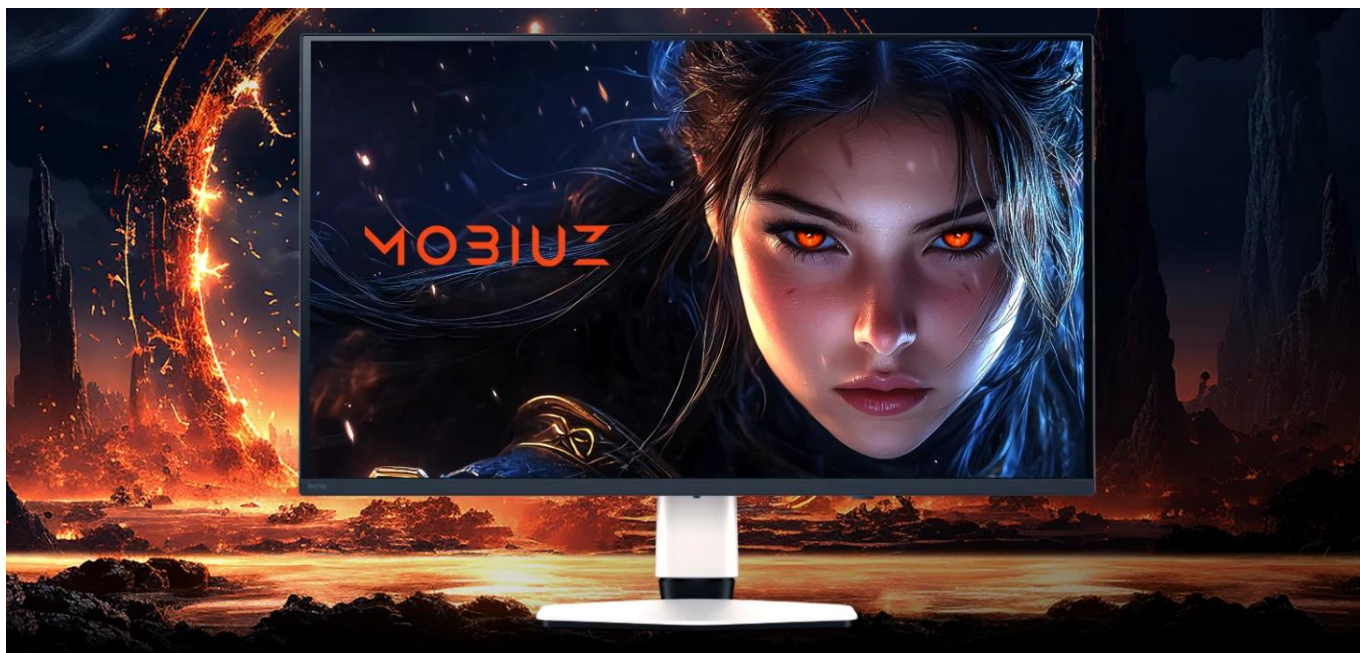

### BenQ Mobiuz EX321UZ 31,5"

Herní monitor s QD-OLED technologií 4. generace a exkluzivní kalibrací BenQ Color Lab pro dokonalé zobrazení herního umění.

Monitor **BenQ Mobiuz EX321UZ** kombinuje **31,5" 4K QD-OLED panel** s kvantovými tečkami a obnovovací frekvencí **240 Hz** pro dokonalý herní zážitek. Díky technologii **Color Shuttle** s databází více než **120 barevných profilů** pro špičkové AAAA hry a profesionální kalibraci **BenQ Color Lab** zobrazuje každou hru přesně podle záměru tvůrců. Panel je chráněn **grafenovou fólií** pro prodlouženou životnost OLED displeje.