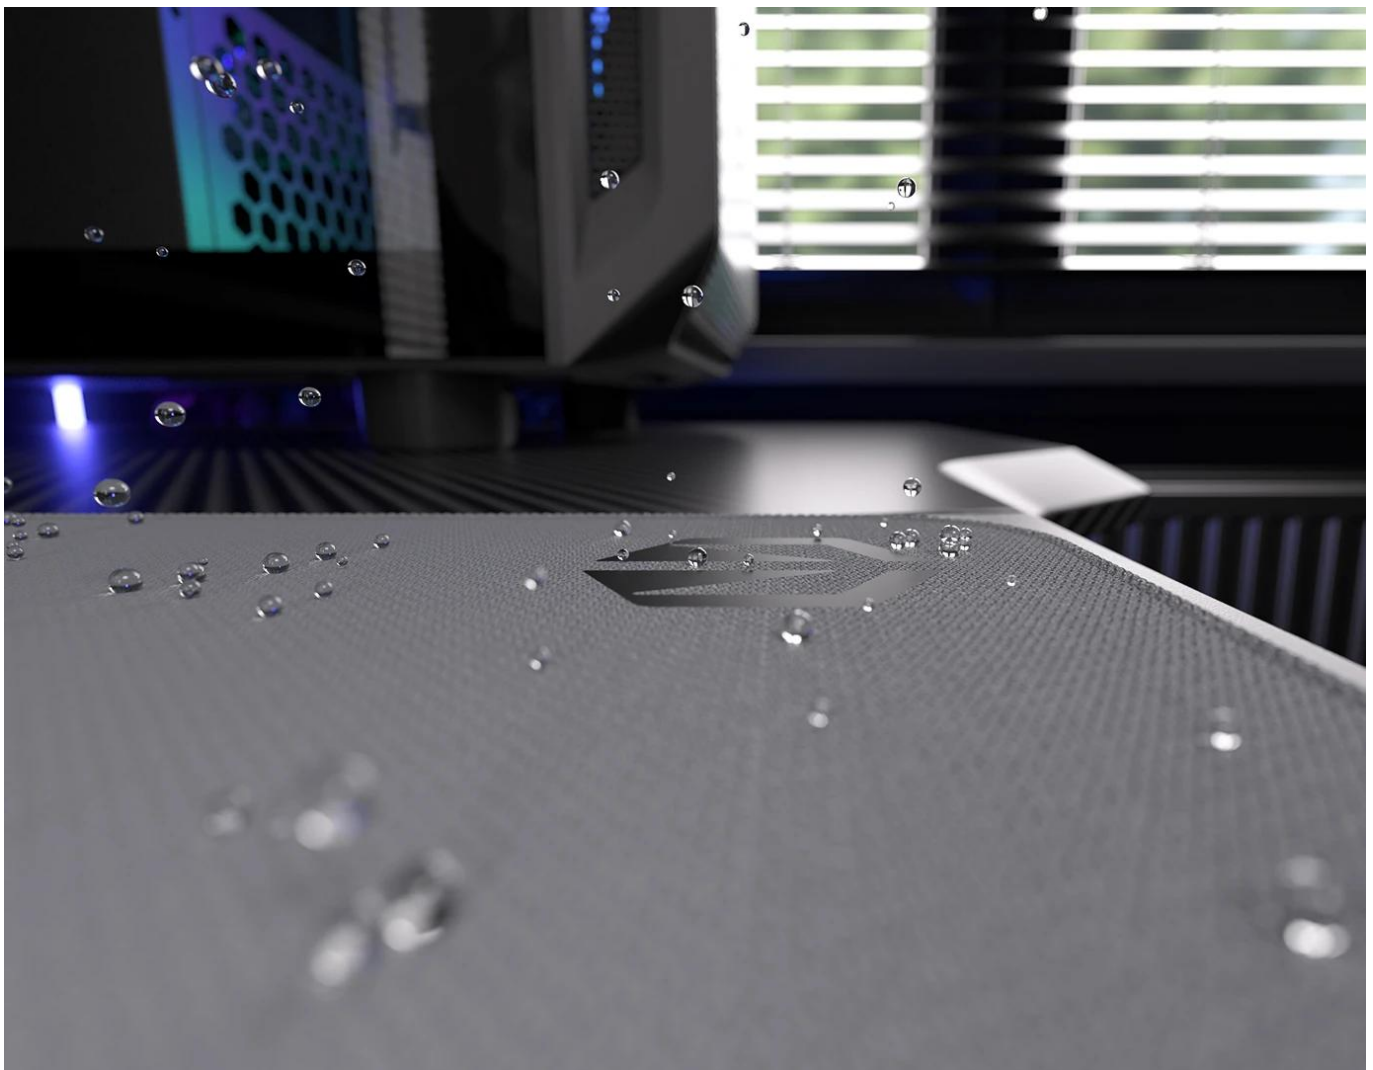

ENDORFY PURE ALT GRAY L

Cena celkem:

392 Kč
(bez DPH: 324 Kč)

Běžná cena:

431 Kč

Ušetříte:

39 Kč

Kód zboží:

MYSEND5100

Part No.:

EY6B021

Záruka:

24 měs.

Stav:

Nové zboží

Popis

Endorfy Pure Alt Gray L - stylová estetika i praktické ovládání myši

Elegantní podložka pod myš Endorfy Pure Alt Gray L, která je navržena pro každý pracovní i herní stůl. Velikost L dosahuje **rozměrů 450 x 400 mm**, takže pokryje dostatek prostoru pro pohodlný a široký pohyb myši. **Protiskluzová**