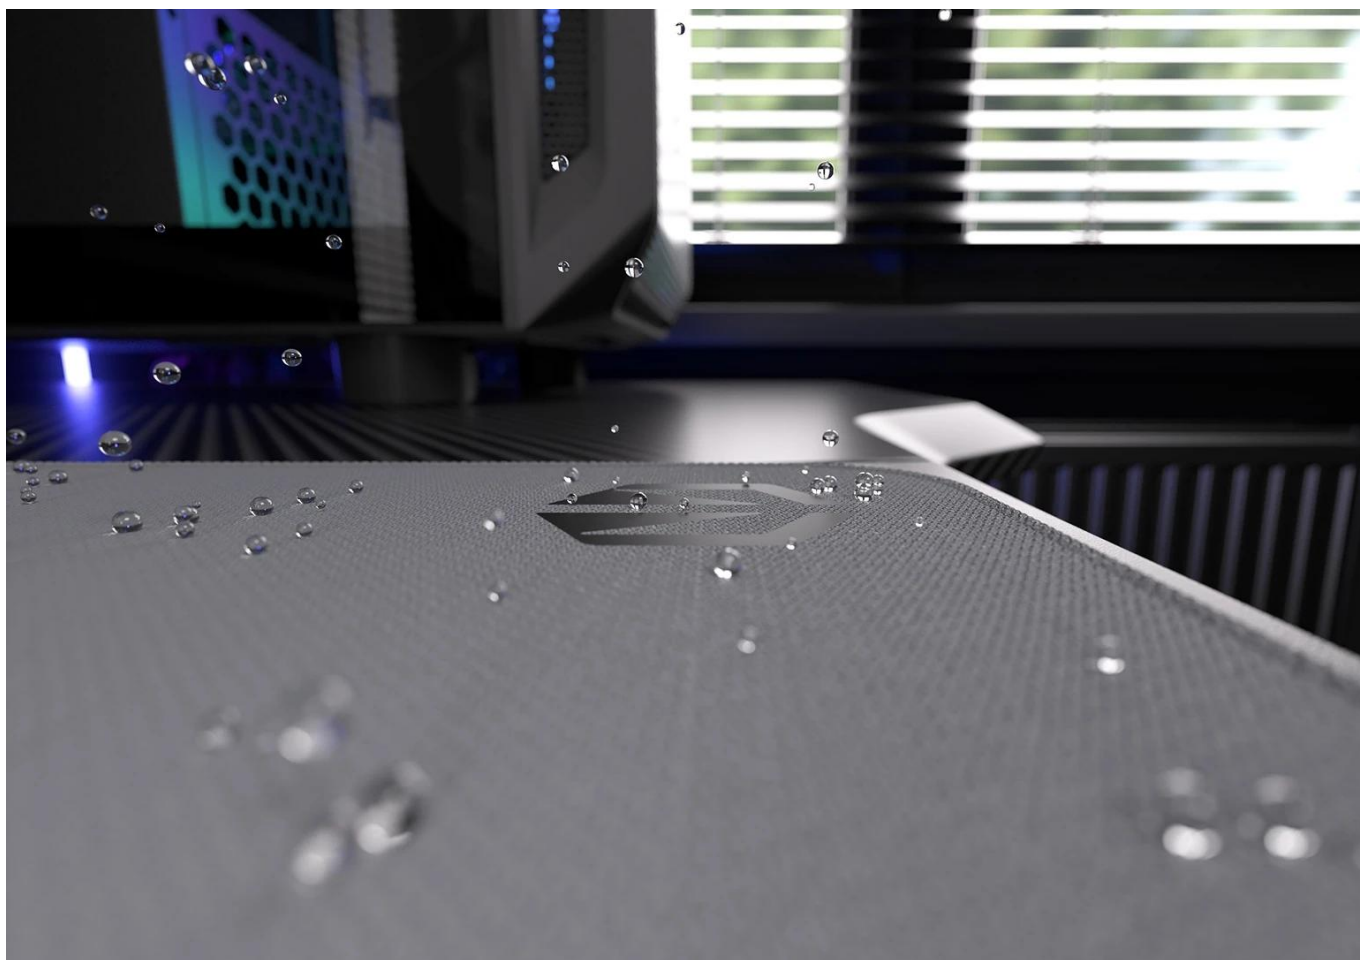

ENDORFY PURE ALT GRAY XL

Cena celkem:	466 Kč (bez DPH: 385 Kč)
Běžná cena:	512 Kč
Ušetříte:	47 Kč
Kód zboží:	MYSEND5110
Part No.:	EY6B022
Záruka:	24 měs.
Stav:	Nové zboží

Popis

Endorfy Pure Alt Gray XL - stylová estetika i praktické ovládání myši

Elegantní podložka pod myš Endorfy Pure Alt Gray XL, která je navržena pro každý pracovní i herní stůl. Velikost XL dosahuje **rozměrů 900 x 400 mm**, takže pokryje široký prostor pro pohodlný pohyb mši i umístění klávesnice. **Protiskluzová spodní vrstva** zajistí, že podložka pevně drží na místě, ať už zuřivě bojujete s firemními tabulkami, nebo virtuálními bossy.