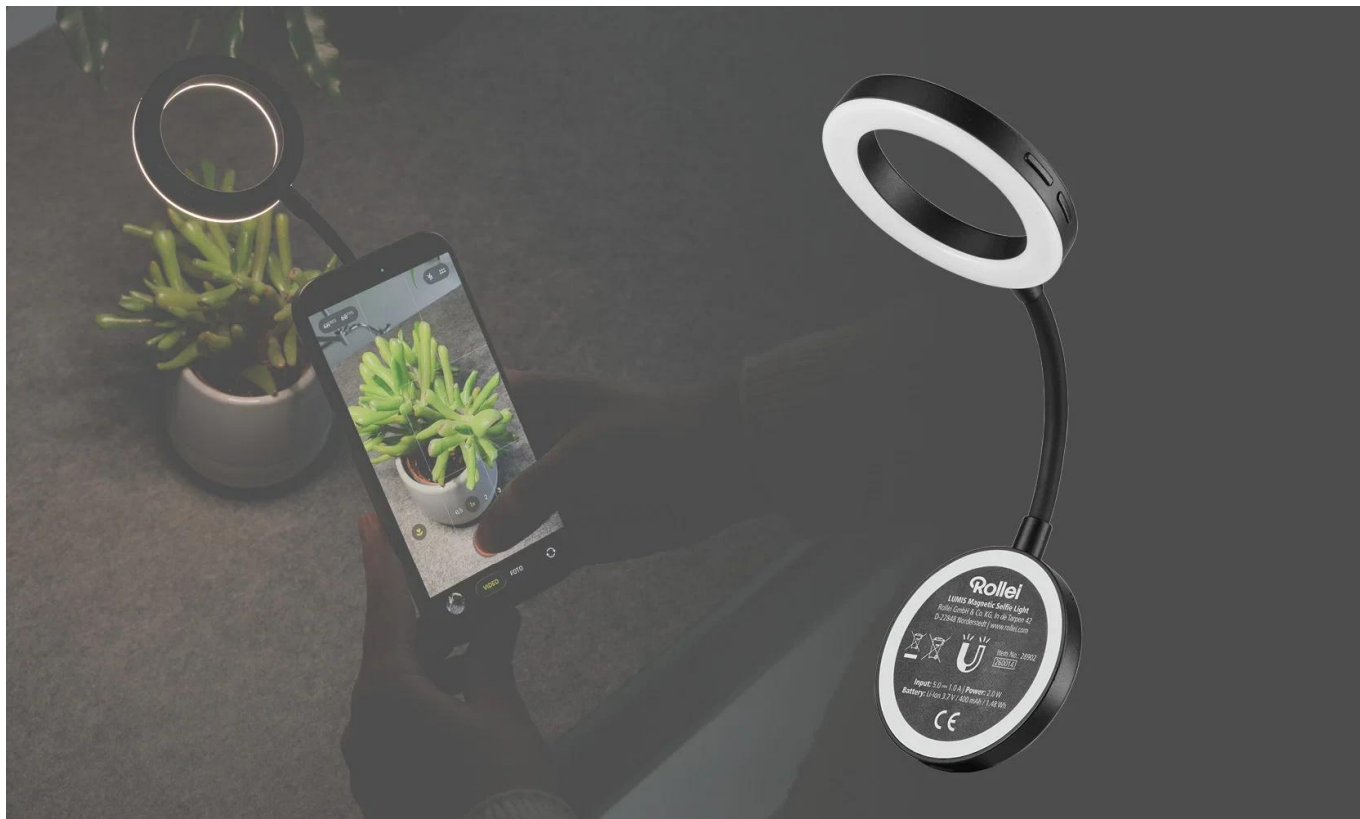

### Rollei LUMIS Magnetic Selfie

- **Magnetické uchycení** - bezpečně drží na smartphonu, tabletu nebo notebooku
- **Dvoubarevné světlo** - teplé až denní světlo v 5 stupních nastavení
- **2 W** - cílené hlavní a doplňkové světlo pro selfie, Reels a videohovory
- **Ultrakompaktní design** - lehký, plochý a vždy po ruce
- **Výkonná baterie** - lithium-iontová baterie s výdrží cca 45 minut při plném výkonu

**LUMIS Magnetické LED kruhové světlo: vaše světlo pro každý okamžik**

**LUMIS Magnetické LED kruhové světlo pro selfie** zajistí, že budete vždy ve správném světle. Díky **magnetickému uchycení** je připraveno k použití během několika sekund - ať už pro spontánní selfie, profesionální reels nebo jasné video hovory.

**Magnetické uchycení: bezpečně drží na každém zařízení**

Žádná složitá montáž: světlo se **bezpečně a přímo** připevní k vašemu smartphonu, tabletu nebo notebooku. Drží naprosto pevně a je perfektním řešením pro rychlou tvorbu obsahu bez otravného příslušenství.

**Design kruhového světla: ploché, lehké a vždy s vámi**

Perfektní kapesní nástroj: díky **ultrakompaktnímu designu kruhového světla** je světlo extrémně ploché a lehké. Vejde se do každé kapsy u kalhot a je tak ideálním společníkem pro celý váš den.