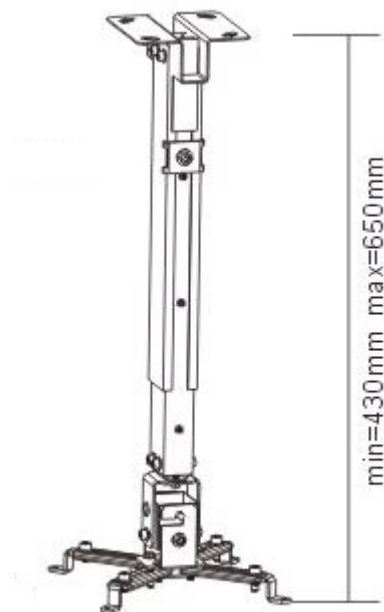

SUNNE BY ELITE SCREENS PRO02

Cena celkem:	748 Kč (bez DPH: 618 Kč)
Běžná cena:	823 Kč
Ušetříte:	75 Kč
Kód zboží:	PROA94993
Part No.:	PRO02
Záruka:	24 měs.
Stav:	Nové zboží

Popis

Sunne by Elite Screens PRO02

Stropní držák pro projektory. Maximální zatížení tohoto držáku je **20 kg**. Držák nabízí naklopení o 15°.

ZÁKLADNÍ SPECIFIKACE

Max. zatížení: 20 kg

Vzdálenost od stropu: 430-650 mm

Rozteč montážních bodů projektoru: 225 x 316 mm

Materiál: ocel

Barva: černá

[Informační list](#)