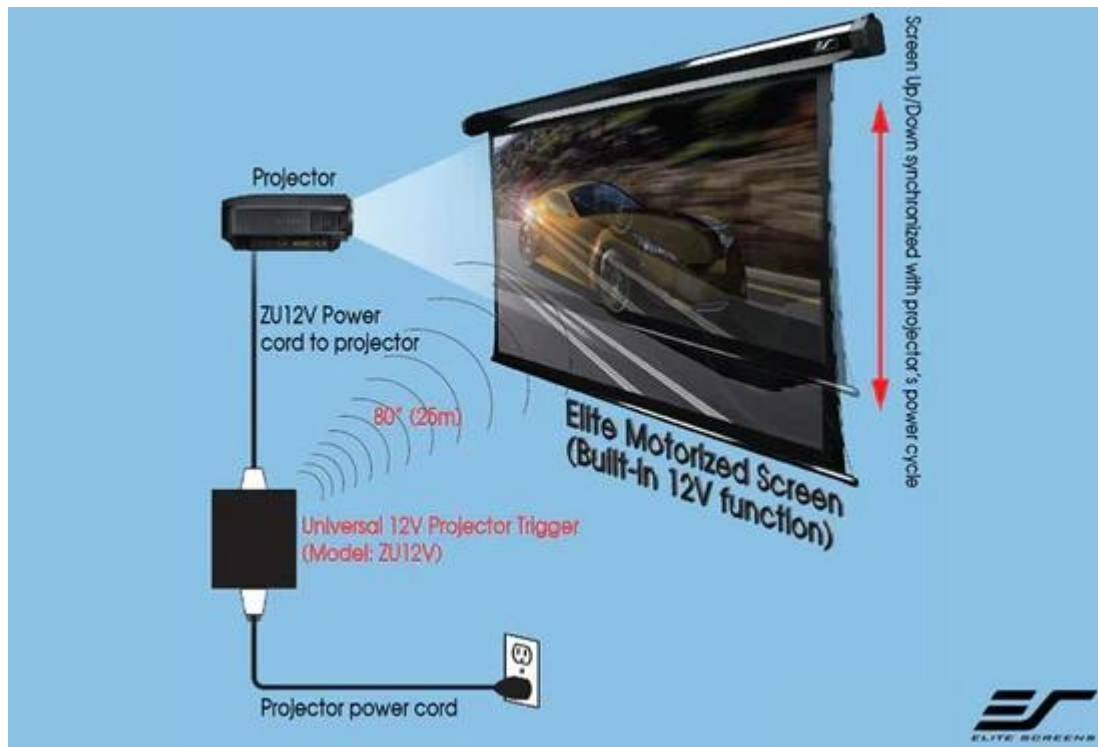

Popis

Elite Screens ZU12V

Bezdrátová rádio spoušť s napětím 5-12 V, která automaticky ovládá motorové promítací plátno podle stavu projektoru. Při zapnutí projektoru spustí plátno, při vypnutí jej zasune. Tento systém odstraňuje nutnost přímého propojení mezi projektorem a plátnem a usnadňuje instalaci. Trigger je kompatibilní s plátny Elite Screens a lze jej použít i s projektory bez 12V Trigger výstupu.

Klíčové vlastnosti:

- **Bezdrátová synchronizace:** automatické ovládání plátna na základě zapnutí/vypnutí projektoru.
- **Napětí 5-12 V:** kompatibilní s většinou projektorů.
- **Snadná instalace:** odstraňuje nutnost přímého připojení plátna k projektoru.
- **Kompatibilita s plátny Elite Screens:** funguje s modely Spectrum, VMAX, Saker, Evanesce a dalšími.

- **Dosah signálu:** až 25 metrů.
- **Univerzální použití:** lze použít s projektory bez Trigger výstupu, například s hlasově ovládanými projektory (např. Optoma UHD 51A).

ZÁKLADNÍ SPECIFIKACE

Dosah: až 25 m