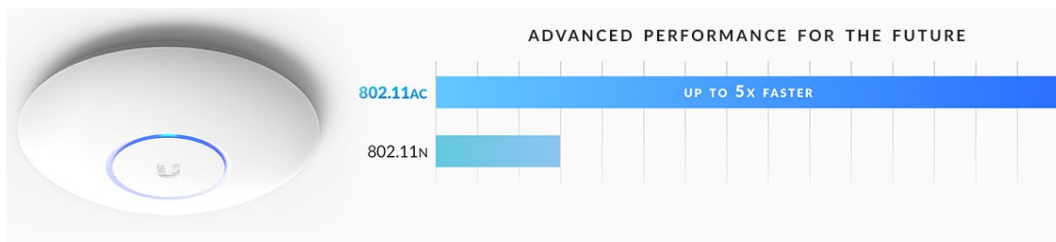

Jednotka UniFi AC-PRO (UAP-AC-PRO) je Wi-Fi AP s podporou frekvenčních pásem 2,4 i 5 GHz a přenosovou rychlostí až 1 750 Mbps. Výhodou je velká propustnost a podpora PoE napájení 802.3af/at. Ideální do kanceláří, restaurací, škol nebo jako domácí AP.

UniFi AC PRO je designově povedené vnitřní hotspotové řešení využívající standard 802.11a/b/g/n/ac. Je vybaveno anténním systémem **MIMO 3x3** v podobě dvou integrovaných **3 dBi antén** (2,4 GHz a 5 GHz).