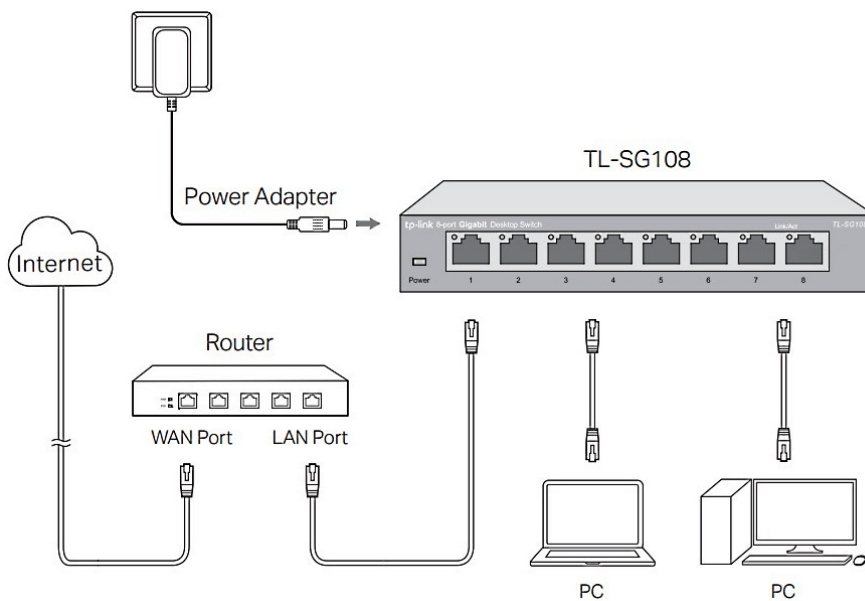

### TP-Link TL-SG108

Vysokorychlostní **8portový** stolní switch v kovovém těle představuje snadný způsob přechodu na **gigabitový ethernet**. Zvyšte rychlost svého síťového serveru a páteřních připojení nebo proměňte gigabitovou rychlost ve stolních počítačích v realitu. Switch TL-SG105 se navíc může pochlubit podporou **AUTO-MDIX** a funkcí řízení toku dat (**flow control**).

## **ZÁKLADNÍ SPECIFIKACE**

**Počet portů:** 8× GbE RJ-45 LAN

**Kapacita switche:** 16 Gb/s

**Rychlost směrování:** 11,9 Mp/s

**PoE:** ne

**Rozměry:** 158 × 101 × 25 mm