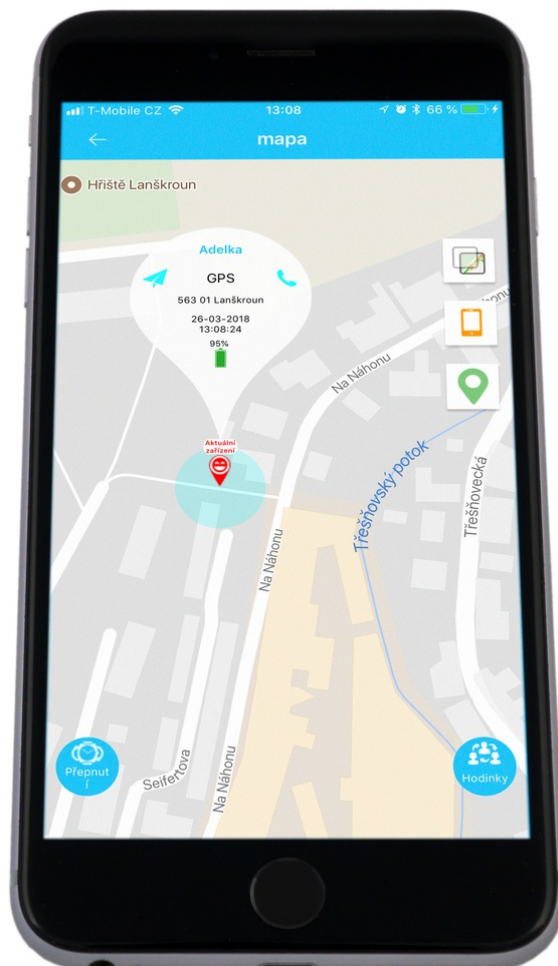

Dětské hodinky se zabudovaným GPS lokátorem Helmer LK 707 dají dětem ponětí o čase a rodičům zase klid a informaci o tom, kde se jejich ratolest nachází. Zařízení totiž umožňuje **příjem signálu z GPS satelitů a GSM/GPRS sítí** a na základě těchto dat následně lokalizovat polohu hodinek – které jsou umístěny ideálně na zápěstí vašeho dítěte. Informace o výskytu **zasílá ve formě souřadnic do mobilní aplikace** a s pomocí funkce **Fotoprint** zanesete tato data na mapu a vykreslí i případnou trasu.

Funkce **Geofence** zase slouží k tomu, aby dětské hodinky s lokátorem **Helmer LK 707** neopustily požadovaný prostor. V případě překročení virtuální hranice budete informováni pomocí obdržené zprávy. Kromě primární kontrolní funkce slouží **hodinky Helmer LK 707** také k **telefonování až na 10 přednastavených čísel**. 2 telefonní čísla slouží pro rychlé volání a nechybí ani možnost odposlechu zvuku v okolí, **přijímání SMS** či **nahrávání hlasových zpráv**.

Helmer LK 707

GPS lokátor, umístěný v dětských hodinkách s možností volání, slouží ke kontrole pohybu vašich dětí. Předností je **velký barevný dotykový displej**, vodotěsnost a velmi citlivý přijímač, zajišťující přesnou lokalizaci. Díky využití signálu GSM/GPRS sítě a **GPS satelitů** umožňuje zařízením sledování a lokalizaci dětí s určením přesné polohy a následné zaslání informací a přesných souřadnic do **mobilní aplikace**, která je dostupná pro operační systémy **Android a iOS**. V aplikaci lze využít další funkce, mezi které patří **historie pohybu**, možnost nastavení dvou telefonních čísel pro **volání SOS**, vzdálený **odposlech**, zasílání hlasových a SMS zpráv na hodinky či možnost nastavit území, které když lokátor opustí, odešle SMS na přednastavené telefonní číslo. Mimo to jsou hodinky vybavené **fotoaparát**em a **svítilnou**. Pro zajištění bezproblémové funkčnosti hodinek se doporučuje využít SIM karty s datovým tarifem, která umí odesílat SMS.