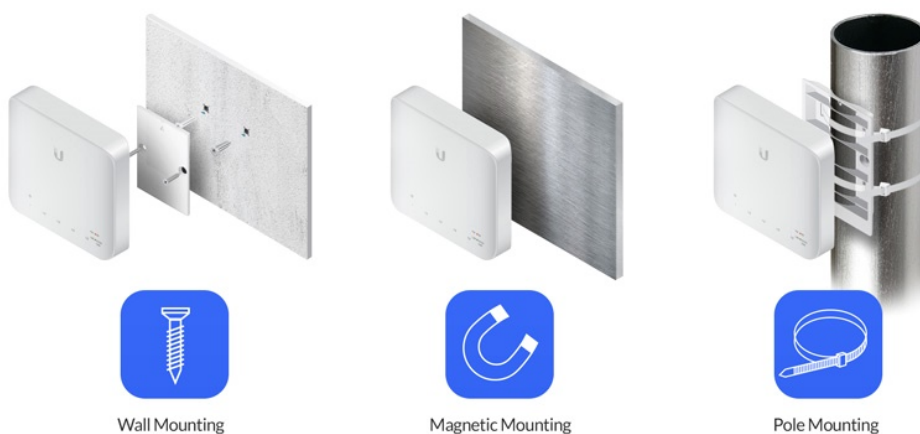

Popis

Ubiquiti UniFi Switch USW-Flex 3 ks

5x Gigabit RJ45

Indoor/Outdoor Switch with PoE Support

1x PoE++

60W 802.3bt PoE++ Input

4x PoE

Auto-Sensing 802.3af PoE Output

5portový UniFi Switch (USW-Flex) je flexibilní PoE switch s managementem **ve venkovním provedení** (IP55). Ideální pro napájení kamer nebo jiných zařízení, které podporují PoE 802.3af. Switch garantuje vysokou propustnost **až 5 Gbps** (kapacita 10 Gbps), forwarding rate 7,44 Mpps.

-40 to +55 °C
Weatherproof
IP55

UniFi Switch USW-Flex je výkonný plně **gigabitový PoE switch** známého výrobce Ubiquiti ze série UniFi. Je osazen **5x Gbit ethernetovými porty** s podporou PoE výstupu až **15 W na port**, celkově 46 W pokud je napájen **PoE++ (802.3bt)** nebo pomocí PoE adaptéru 50V/60W. Switch nabízí možnost instalace na sloup i na zeď.