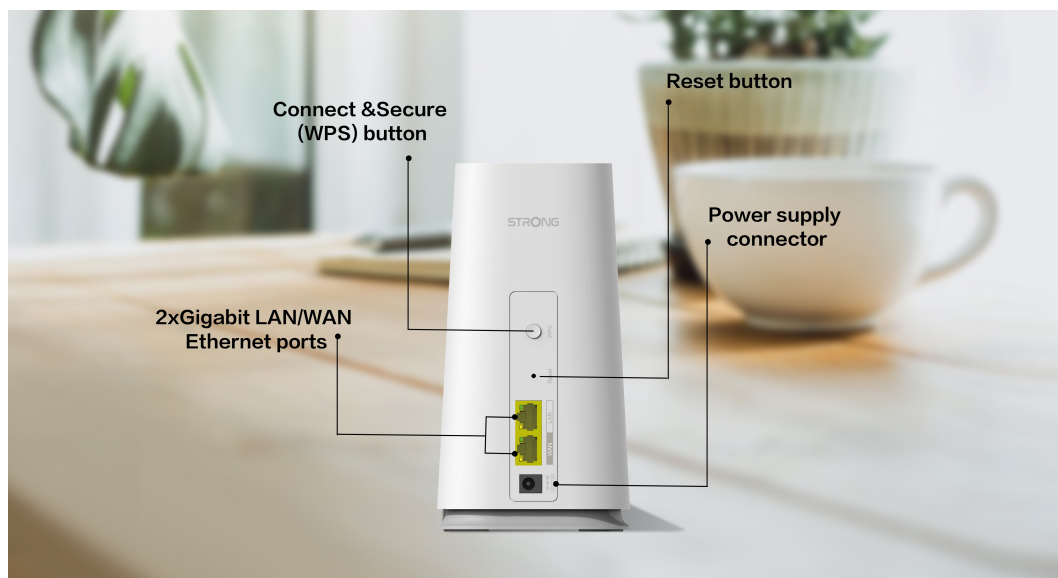

STRONG ATRIA WI-FI MESH HOME KIT 2100

Cena celkem:	1 894 Kč
	(bez DPH: 1 565 Kč)
Běžná cena:	2 083 Kč
Ušetříte:	189 Kč
Kód zboží:	NETSRG1028
Part No.:	MESHKIT2100
Záruka:	48 měs.
Stav:	Nové zboží

Popis

Strong ATRIA Wi-Fi Mesh Home Kit 2100

Sada Wi-Fi Mesh Home Kit 2100 využívá systém dvojice **dvoupásmových jednotek** (2,4 + 5 GHz) k dosažení bezproblémového celoplošného Wi-Fi pokrytí a **eliminaci slabé oblasti signálu**. Díky pokročilé **technologii Mesh** spolupracují jednotky na vytvoření jednotné sítě s jediným názvem sítě. Home Kit 2100 poskytuje rychlé a stabilní spojení rychlostí **až 2100 Mb/s** a spolupracuje s jakýmkoli standardním modemem nebo routerem. Tento systém je ideální pro pokrytí bezdrátovým signálem celé domácnosti (součástí balení jsou 2 jednotky).

Díky **inteligentnímu roamingu** se zařízení automaticky přepínají mezi jednotkami a poskytují tak stále silný signál v rámci jimi pokrývaného prostoru. Dvojice zařízení pokrývá Wi-Fi signálem plochu **až 200 m²** a pokud to nestačí, můžete přidat **až 4 další jednotky Home 2100 Add-on** pro pokrytí až 600 m².

ZÁKLADNÍ SPECIFIKACE

Standard: IEEE 802.11a/b/g/n/ac

Rychlost datového přenosu: 2,4 GHz - 300 Mbit/s, 5 GHz - 1733 Mbit/s

Anténa: 6x interní anténa

Porty: 1x Gigabit RJ-45 LAN, 1x Gigabit RJ-45 WAN

Frekvenční pásmo: 2,4 GHz, 5 GHz

Zabezpečení: WPA3, WPA2-Enterprise, WPA2-Personal, WPA-Enterprise, WPA-Personal

Podpora PoE: ne