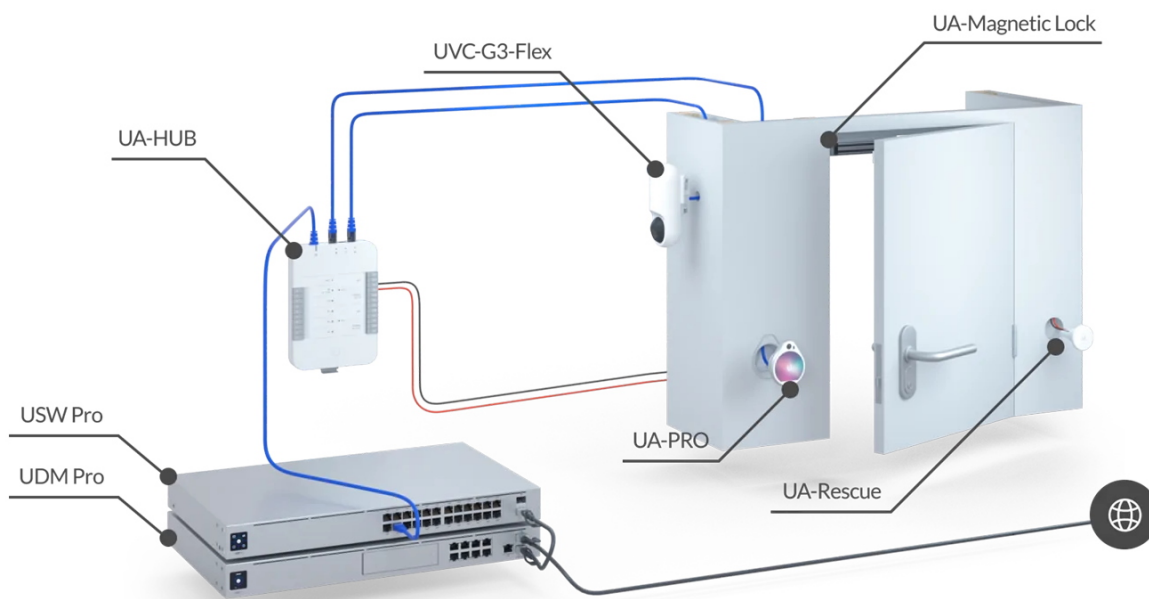

UBIQUITI UNIFI ACCESS RESCUE KEYSWITCH

Cena celkem:	1 826 Kč
	(bez DPH: 1 509 Kč)
Běžná cena:	2 009 Kč
Ušetříte:	183 Kč
Kód zboží:	PRSUBT0006
Part No.:	UA-Rescue
Záruka:	26 měs.
Stav:	Nové zboží

Popis

Ubiquiti UniFi Access Rescue KeySwitch

Nouzový/záchranný spínač KeySwitch zajišťující redundanci (zálohování) **k otevírání dveří v případě poruchy systému.**

UniFi Access Rescue KeySwitch je jednopólový dvupolohový manuální spínač určený pro systém UniFi Access. V případě poruchy systému umožňuje UA-Rescue KeySwitch uživateli **ručně odemknout jakékoli dveře ovládané rozbočovačem UniFi Access**. Přepínač UniFi Access Rescue KeySwitch je **kompatibilní se systémy zámků Fail Safe i Fail Secure**, a je nedílnou součástí každého komplexního řešení přístupu ke dveřím.

- Nouzový klíčový spínač
- Dva přiložené klíče
- Kompatibilní se zámkovými systémy Fail Safe i Fail Secure. Záložní napájení pro systém Fail Secure není součástí dodávky.

ZÁKLADNÍ SPECIFIKACE

Rozhraní: svorkovnice (COM/NO/NC), 18-24 AWG
Spínač: DC 28 V (4 A), mosazný klíč s vnitřní vlnou
Hmotnost: 94 g
Rozměry: 74 x 60 x 60 mm