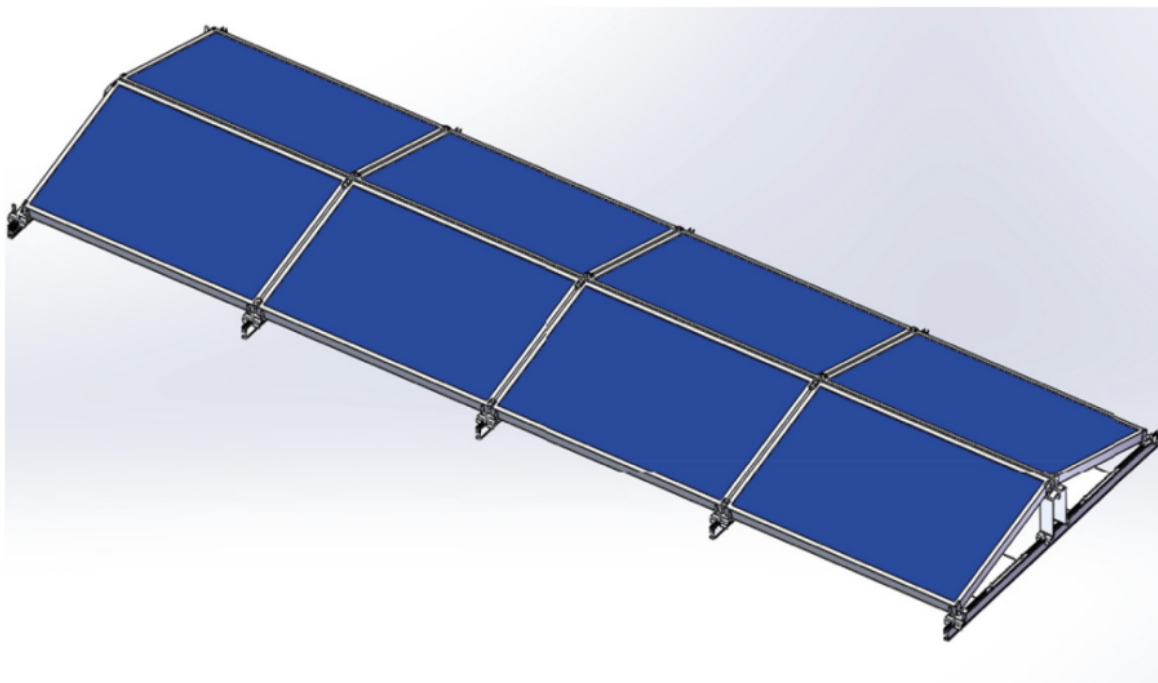

## XTEND SOLARMI SCOMP-8EW35-1134

Cena celkem:	<b>6 597 Kč</b>
	<b>(bez DPH: 5 452 Kč)</b>
Běžná cena:	<b>7 257 Kč</b>
Ušetříte:	<b>660 Kč</b>
Kód zboží:	SOPGWL0329
Part No.:	SCOMP-8EW35-1134
Záruka:	26 měs.
Stav:	Nové zboží

### Xtend Solarmi SCOMP-8EW35-1134

Systém SC pro instalaci solárních panelů na plochou střechu.

- Typ „východ-západ“
- Určeno pro ploché střechy
- Konstrukce se zátěží - neproniká do betonové střechy
- Vysoká kvalita a dlouhá životnost
- Odolná konstrukce vůči větru až do rychlost 60 m/s

### ZÁKLADNÍ SPECIFIKACE

**Určení:** pro 8x solární panel 35 x 1134 mm (délka panelu je libovolná)

**Materiál:** eloxovaný hliník (6005-T5), ocel (typ 304)

**Šířka základny:** 2380 mm

**Náklon panelů:** 15°

**Zatížení:** < 1,4 kN/m<sup>2</sup>

**Barva:** stříbrná - šedá