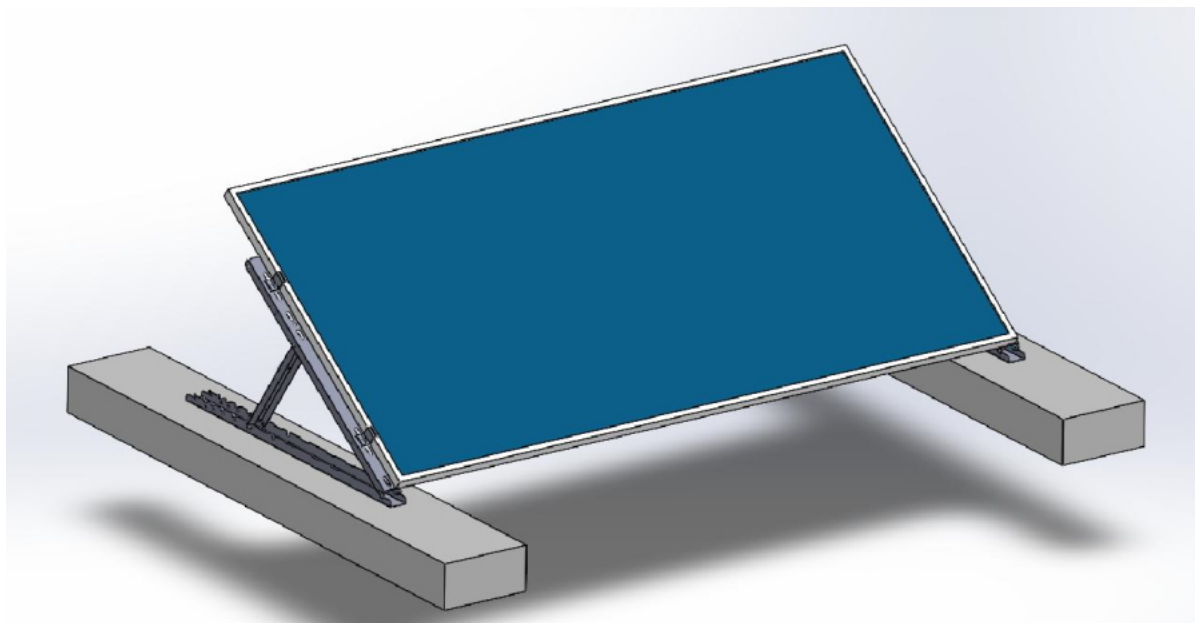

## XTEND SOLARMI SCOMP-8SA35

Cena celkem:	<b>7 960 Kč</b>
	<b>(bez DPH: 6 579 Kč)</b>
Běžná cena:	<b>8 756 Kč</b>
Ušetříte:	<b>796 Kč</b>
Kód zboží:	SOPGWL0332
Part No.:	SCOMP-8SA35
Záruka:	26 měs.
Stav:	Nové zboží

### Xtend Solarmi SCOMP-8SA35

Nastavitelný **systém SC pro instalaci 8 solárních panelů v řadě** na plochou střechu. **Sada tedy obsahuje 9 samotných držáků** s příslušenstvím.

- Určeno pro ploché střechy
- Nastavitelný úhel sklonu (15°, 20°, 25°, 30° nebo 35°)
- Dva způsoby upevnění: zátěžový způsob, nebo uchycení pomocí šroubů
- Lze rozšířit o další lišty SCHL1M-40 (CHL1M1-40) se spojkami SCPL-40

### ZÁKLADNÍ SPECIFIKACE

**Určení:** pro 8x solární panel 35 x 1134 mm (délka panelu je libovolná, doporučeno max. 2279 mm)

**Materiál:** eloxovaný hliník (6005-T5)

**Barva:** stříbrná - šedá