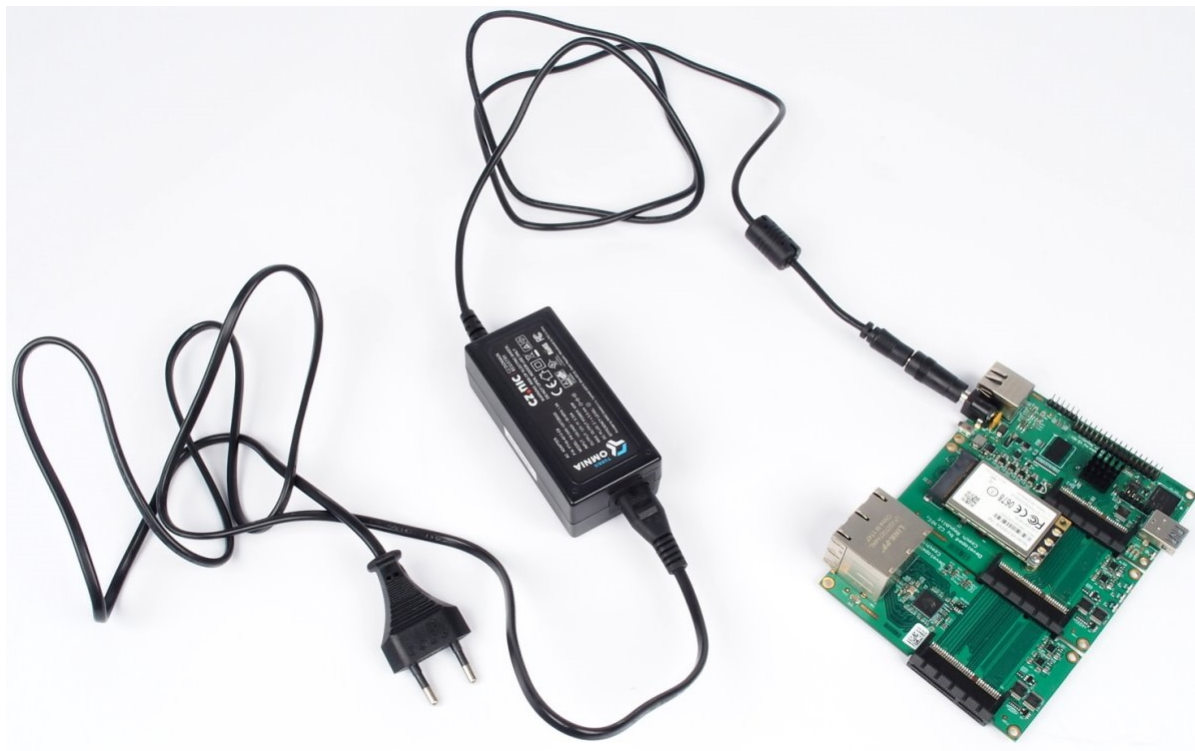

TURRIS OMNIA NAPÁJECÍ ADAPTÉR 40W

Cena celkem:

395 Kč
(bez DPH: 327 Kč)

Běžná cena:

435 Kč

Ušetříte:

40 Kč

Kód zboží:

NARCZP0001

Part No.:

RTROM01-PT45-4012-C8

Záruka:

26 měs.

Stav:

Nové zboží

Popis

Turris Omnia napájecí adaptér 40 W

Náhradní napájecí adaptér se standardním **5,5 x 2,1 mm konektorem**. Je vhodný nejen **pro zařízení Turris Omnia**, ale díky výstupnímu napětí DC 12 V také pro LED pásy. Výkon zdroje je až **40 W** a maximální výstupní proud je 3,33 A.

Adaptér je dodáván bez AC kabelu. Jedná se o 2pin kabel 230V

ZÁKLADNÍ SPECIFIKACE

Výkon: 40 W

Vstupní napětí: 100-240 V

Výstupní napětí: 12 V

Proud: max. 3,33 A

Velikost konektoru: 5,5 x 2,1 mm

Barva: černá