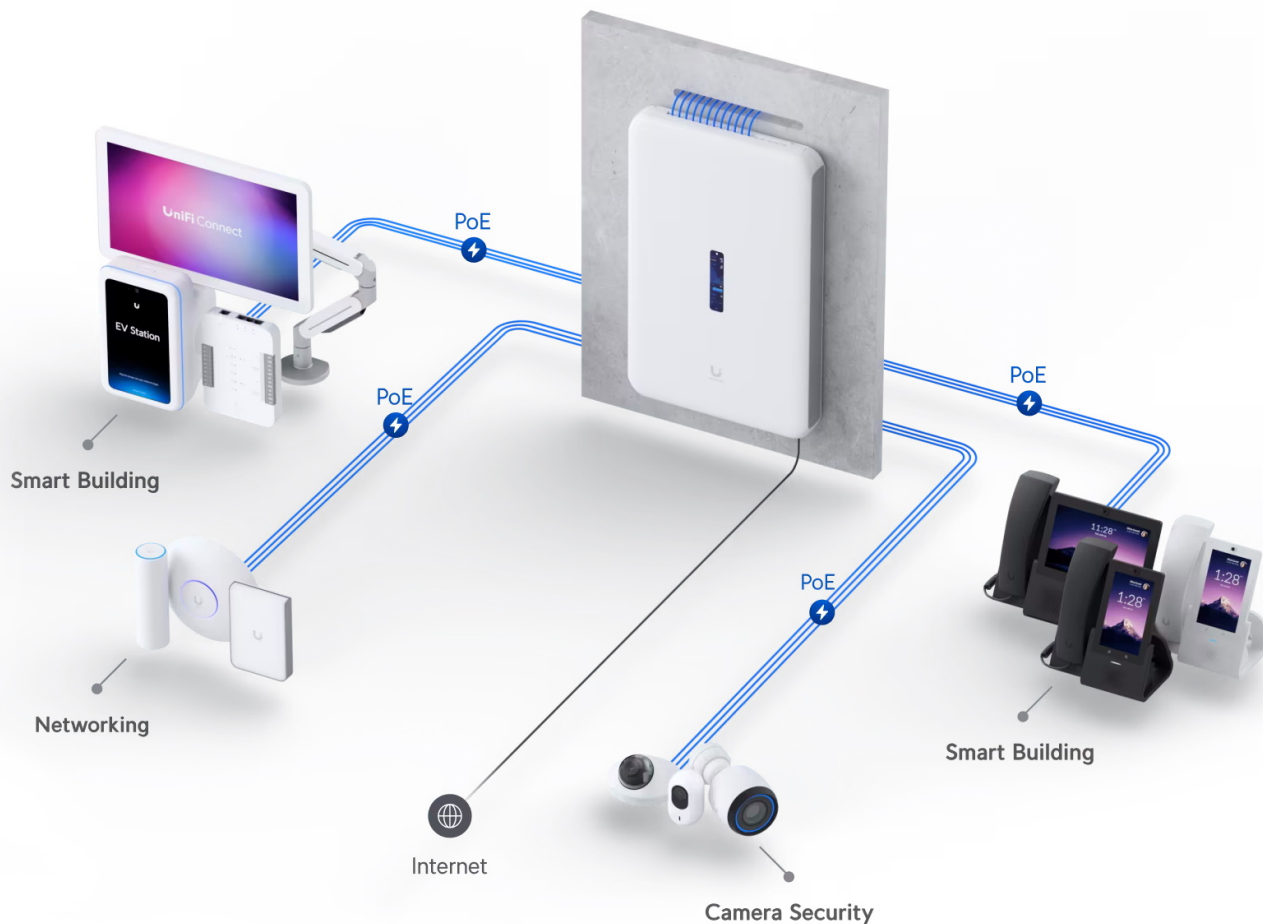

UBIQUITI UNIFI DREAM WALL

Cena celkem:	25 295 Kč
	(bez DPH: 20 905 Kč)
Běžná cena:	27 825 Kč
Ušetříte:	2 530 Kč
Kód zboží:	NAAUBT1152
Part No.:	UDW
Záruka:	26 měs.
Stav:	Nové zboží

Popis

Ubiquiti UniFi Dream Wall

All-in-one **UniFi OS konzole** spojuje bezpečnostní bránu, vysokorychlostní přístupový bod, síťový videorekordér (**NVR**) a gigabitový **PoE** přepínač do jednoho kompaktního zařízení, které lze snadno instalovat **na stěnu**. Pomáhá domácím i firemním majitelům hladce rozšiřovat a spravovat síť díky vysokorychlostnímu připojení se dvěma sítěmi WAN (porty **10G SFP+ a 2,5GbE RJ-45**). Integrovaný přístupový bod využívá standard **802.11ax (Wi-Fi 6)** a nabízí přenosovou rychlost (agregovaná propustnost) až **2,7 Gbps**. Díky integrovaným anténám se ziskem **6 dBi (5 GHz)** a **5,9 dBi (2,4 GHz)** poskytuje spolehlivou oboustrannou komunikaci mezi AP a více než 300 klienty.

Zařízení je vybaveno operačním systémem **UniFi OS** a poskytuje plnou kontrolu nad všemi zařízeními UniFi, včetně přístupových bodů, kamer, telefonů a čteček. Je to také konzole pro budoucnost, protože na ní bude možné spouštět všechny připravované aplikace UniFi OS.

Zabezpečení nové generace:

- Pravidla brány firewall zaměřená na aplikace
- Detekce hrozeb IPS/IDS na základě signatur
- Filtrování obsahu, zemí, domén a reklam
- Segmentace provozu na základě VLAN/podsítí
- Plně stavový firewall