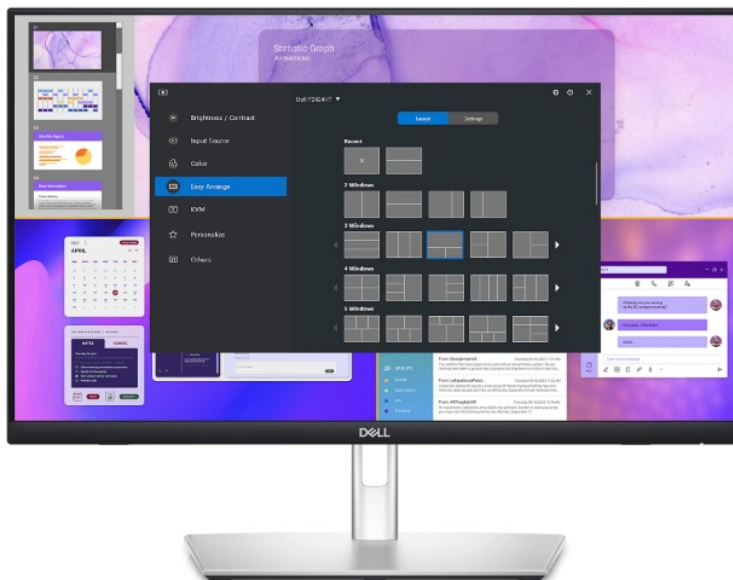

### Vysoké pracovní nasazení díky dotykovému displeji Dell Professional P2424HT

**Dotykový LED monitor Dell Professional P2424HT**, který podpoří vaši produktivitu. Poskytne vám plochu s **úhlopříčkou 24 palců**, která vám přehledně zprostředkuje aplikace, multimediální obsah nebo internetové stránky v ostrém **Full HD rozlišení**. Díky **dotykovému displeji** je kontrola a ovládání obrazovky rychlé a intuitivní. Ovládněte pracovní postupy a dokončete své projekty včas a přirozeně. Kromě kvalitního zobrazení potěší **monitor Dell Professional P2424HT** také svou výbavou a konektivitou. Disponuje **integrováním reproduktorem** o celkovém výkonu 3 W pro standardní ozvučení.

Nechybí rozhraní pro **připojení k internetu skrze RJ-45** a další porty pro moderní konektivitu **USB-C, DisplayPort** a další. Speciálně navržený **výškově nastavitelný stojan** umožní bezproblémovou práci a využití celé plochy na maximum. Snadno se přizpůsobí činnosti v sedě, takže máte k dispozici celou obrazovku. Pomocí dotyku prstů můžete surfovat po internetu, tvořit poznámky, plynule využívat gesta, posouvat, přejíždět a další úkony zcela intuitivně. **Technologie ComfortView Plus** snižuje množství modrého světla a chrání vaše oči při každodenní práci a dlouhodobém sledování.

### Dell Professional P2424HT

Dotykový LED monitor s úhlopříčkou **23,8"** disponující Full HD rozlišením **1920 × 1080** obrazových bodů s poměrem stran **16 : 9**. Nabízí jas **300 cd/m<sup>2</sup>**, kontrastní poměr **1000 : 1**, dobu odezvy **8 ms** a pokrytí 99 % sRGB barevné palety. Pozorovací úhly **178° horizontálně i vertikálně** zaručí skvělou viditelnost z jakéhokoliv úhlu. O základní ozvučení se stará

## ZÁKLADNÍ SPECIFIKACE

**Typ panelu:** IPS

**Úhlopříčka:** 23,8"

**Poměr stran:** 16 : 9

**Rozlišení:** 1920 × 1080 px

**Kontrastní poměr:** 1000 : 1

**Doba odezvy:** 8 ms

**Rozhraní:** 1× HDMI, 1× DisplayPort, 3× USB 3.0, 2× USB-C, 1× RJ-45, 1× sluchátkový výstup