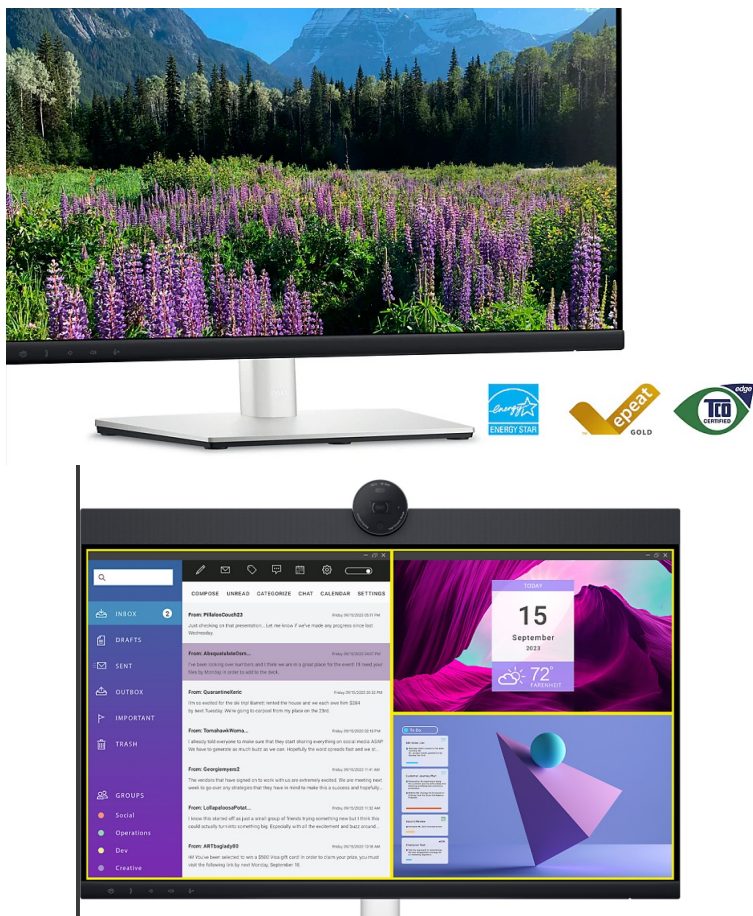

**Videokonferenční monitor DELL P2424HEB** pro efektivní komunikaci s byznys světem, pracovními kolegy nebo přáteli. Je navržen pro snadnou spolupráci, ať už máte svoji kancelář kdekoli. **Monitor DELL P2424HEB** disponuje **výkonnou 4Mpx webkamerou**, se kterou nezmeškáte žádnou důležitou schůzku. Je navržena pro **komfortní zobrazení i při slabém osvětlení v místnosti** a s hned vás dostane do centra dění díky **automatickému rámování**. Podporuje také ostrý obraz bez rozmazání nebo šumu, takže všechny záběry jsou profesionální a na top úrovni. Samozřejmostí je také přítomnost **dvojice mikrofonů** pro jasnou a čistou reprodukci hlasu a s funkcí potlačení ozvěny. Při práci na dálku je potřeba také silné ozvučení, které zajistí **integrované reproduktory s celkovým výkonem 5 W**. Umístěny jsou v horní části, díky čemuž zajistí přesné směřování audia a přirozenější reprodukci. **Monitor DELL P2424HEB** dbá také na patřičnou bezpečnost a webkamera nabízí například **funkci Windows Hello**.

### Připojte se přes nejoblíbenější platformy

**Monitor DELL P2424HEB** splňuje certifikaci pro nejpoužívanější komunikační platformy a aplikace, jakou jsou **Zoom** či **Microsoft Teams**. Máte tak jistotu, že jejich funkce využijete na maximum, ať už schůzku přímo pořádáte, nebo potřebujete jen rychlou konzultaci s okamžitým přístupem do konverzace.

### Displej šetrný k očím

Tento model monitoru DELL je vybaven **Full HD displejem** s úhlopříčkou 23,8" pro komfortní a přehledné sledování rozmanitého obsahu - od tabulek až po multimedia. Dlouhodobou činnost nebo sledování bez námahy očí umožňuje **technologie ComfortView Plus**, která snižuje množství modrého světla při zachování kvality barev. Ty jsou díky **IPS** panelu bohaté, živé a vzhledem k širokým pozorovacím úhlům přesně vykreslené i při pohledu ze stran.