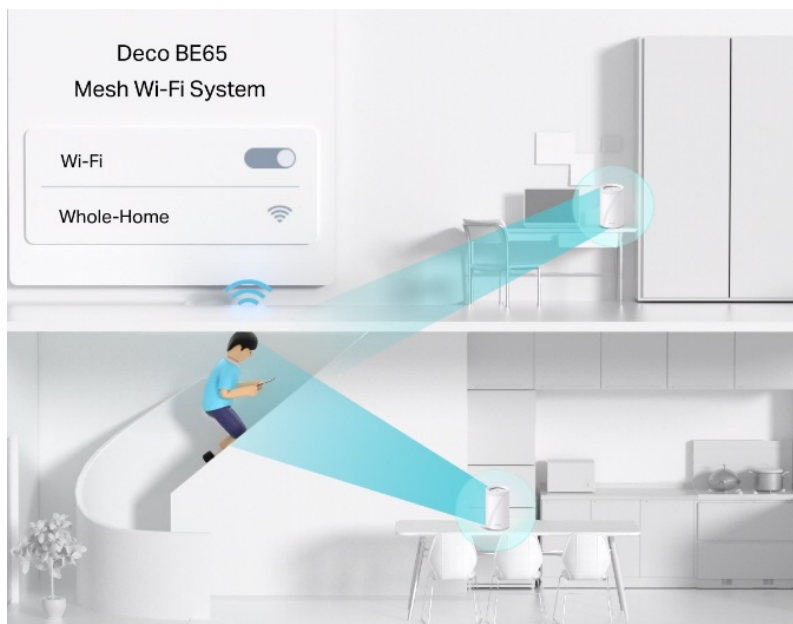

### TP-Link Deco BE65 - ať je Wi-Fi síť všude

**Access point TP-Link Deco BE65** v provedení tzv. Mesh systému umožní **celoplošné pokrytí domácnosti Wi-Fi signálem**. Představuje zcela nové možnosti bezdrátové sítě, která staví na špičkové výkonu, propustnosti, ochraně proti rušení a v neposlední řadě také na vyšší efektivitě datových přenosů.