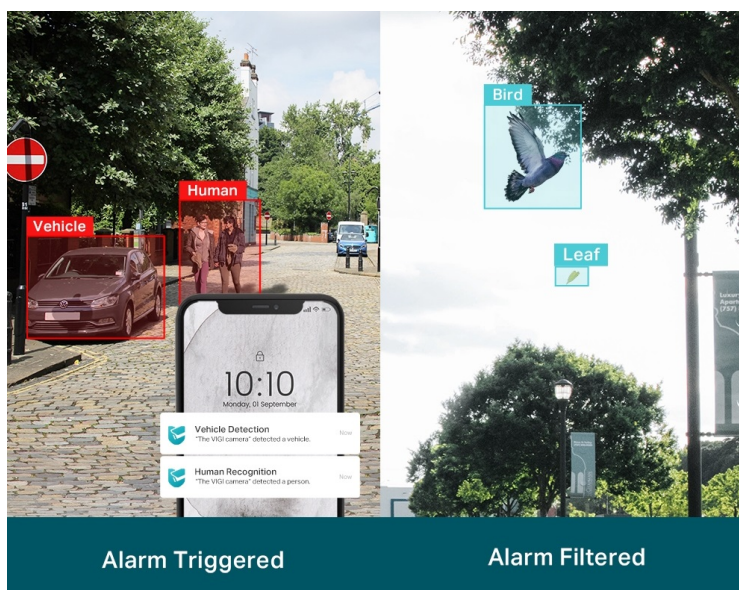

Venkovní IP kamera TP-Link VIGI C330I typu bullet, která nabízí vysoké rozlišení 3 Mpx. Díky tomu zachytí ostrý obraz s některými jemnějšími detaily. Vzhledem k **odolné konstrukci s certifikací IP67** je vhodná pro dohled nad venkovními prostory rodinných domů, okolí firem, staveb apod. Uplatní se nejenom při **rozpoznávání osob, ale také vozidel**.

Integrované čipy využívají **algoritmy umělé inteligence** a efektivně tak rozliší lidské postavy nebo auta od jiných objektů. **Pokročilé detekce** pak umožní rozpoznat například narušení oblasti, odstranění předmětu, překročení hranice nebo třeba neoprávněnou manipulaci s kamerou. Samozřejmostí je také **podpora mobilní aplikace TP-Link VIGI**, abyste dění mohli sledovat kdykoli a kdekoli skrze displej smartphonu.

TP-Link VIGI C330I 6 mm

3megapixelová IP kamera typu **bullet** nabízí snímač **1/2,8" CMOS** s rozlišením **2304 x 1296** obrazových bodů, **citlivost 0,1 lux (barevně)** a podporu **DWDR**. Připojení lze jednoduše realizovat pomocí **RJ-45 portu**. Díky **aplikaci TP-Link VIGI** lze sledovat dění **24 hodin denně, 7 dní v týdnu** odkudkoli skrze váš smartphone. Spolehlivý systém nočního vidění zajišťuje, že kamera funguje dobře i za špatných světelných podmínek a zaznamenává dění pro budoucí kontrolu. Dva způsoby napájení vám poskytnou nejen větší pohodlí, ale také mimořádně usnadní zapojení.