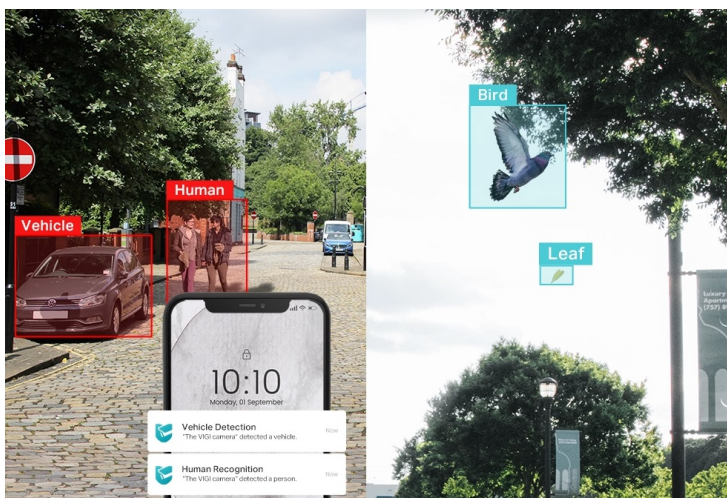

Popis

TP-Link VIGI C350 - dbá na ochranu ve dne i v noci

Venkovní IP kamera TP-Link VIGI C350 pro zabezpečení a monitoring v režimu 24/7. Produkuje obraz ve vysokém rozlišení, s barevnými detaily ve dne i v noci. Kamera disponuje **plnobarevným viděním a rozlišením 5 Mpx**. Výsledný obraz zpracovává pokročilá technologie ViGi, takže kamera vše zachytí jasně, čistě a zřetelně identifikuje veškeré potřebné objekty.

Integrované čipy s umělou inteligencí efektivně **rozpoznávají osoby a vozidla**, současně filtrují například přelet ptáků nebo listů. Pravidla pro spuštění **alarmu a notifikace** si můžete přizpůsobit podle vlastních požadavků a zachytit celou škálu nestandardních událostí.

Scene Change
Detection

TP-Link VIGI C350 4 mm

5megapixelová IP kamera typu **bullet** nabízí snímač **1/2,7" CMOS** s rozlišením **2880 × 1620** obrazových bodů, **citlivost 0,005 lux (barevně)** a podporu **WDR (120 dB)**. Připojení lze jednoduše realizovat pomocí **RJ-45 portu**. Díky **aplikaci TP-Link VIGI** lze sledovat **děni 24 hodin denně, 7 dní v týdnu** odkudkoli skrze váš smartphone. Spolehlivý systém nočního vidění zajišťuje, že kamera funguje dobře i za špatných světelných podmínek a zaznamenává dění pro budoucí kontrolu. Dva způsoby napájení vám poskytnou nejen větší pohodlí, ale také mimořádně usnadní zapojení.

- **Vysoké rozlišení 5 Mpx:** Více než dostatečný počet pixelů pro zachycení i těch nejjednodušších detailů.
- **24h Full-Color:** Díky objektivu s velkou clonou, vysoce citlivému snímači a připojeným doplňkovým světlům získáte nepřetržité barevné detaily i v černočerných podmínkách.
- **Klasifikace lidí a vozidel:** Rozlišuje lidi a vozidla od ostatních objektů, takže dostáváte přesnější oznámení o událostech.