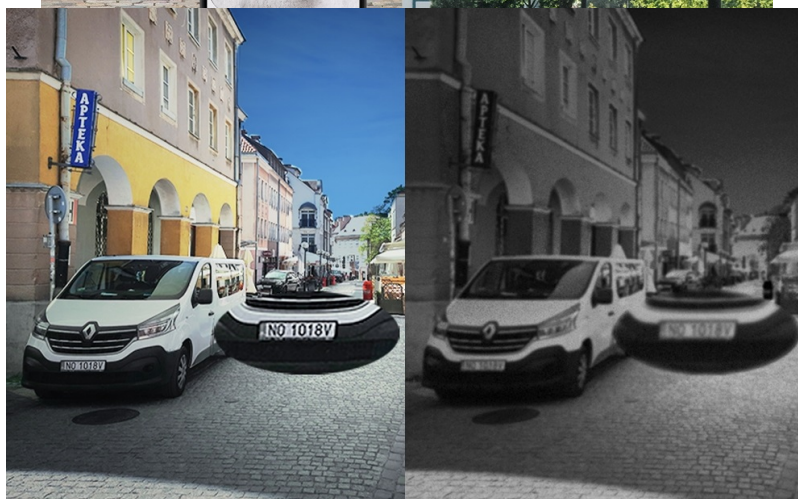

Popis

TP-Link VIGI C350 - dbá na ochranu ve dne i v noci

Venkovní IP kamera TP-Link VIGI C350 pro zabezpečení a monitoring v režimu 24/7. Produkuje obraz ve vysokém rozlišení, s barevnými detaily ve dne i v noci. Kamera disponuje **plnobarevným viděním a rozlišením 5 Mpx**. Výsledný obraz zpracovává pokročilá technologie ViGi, takže kamera vše zachytí jasně, čistě a zřetelně identifikuje veškeré potřebné objekty.

Integrované čipy s umělou inteligencí efektivně **rozpoznávají osoby a vozidla**, současně filtrují například přelet ptáků nebo listů. Pravidla pro spuštění **alarmu a notifikace** si můžete přizpůsobit podle vlastních požadavků a zachytit celou škálu nestandardních událostí.

Následná **obousměrná komunikace** a podpora **aplikace TP-Link VIGI** vám umožní okamžitě reagovat a mít každou událost pod kontrolou. Pro venkovní použití je **kamera TP-Link VIGI C350** zhotovena z kvalitních materiálů. **Konstrukce se stupněm krytí IP6** zajišťuje voděodolnost a ochranu ve vnějších podmínkách.