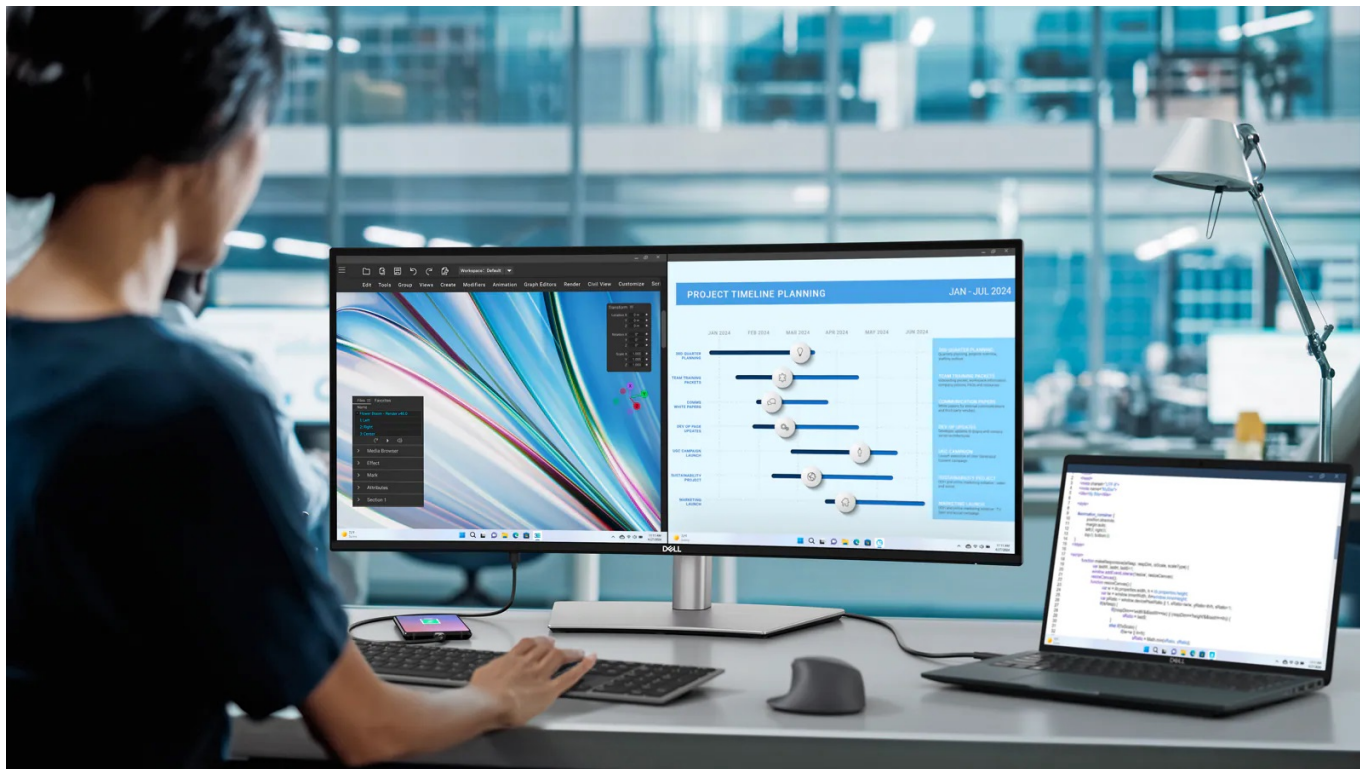

Monitor Dell UltraSharp U3425WE s prohnutým displejem, který vám zprostředkuje hluboké vizuální zážitky. Ultraširoká zakřivená obrazovka podporuje přirozené zorné pole, a tak je sledování obsahu příjemnější a méně namáhavé pro vaše oči. Díky **WQHD rozlišení** je obraz ostrý a plný detailů, které oceníte jak při náročné práci, tak multimediální zábavě. Ve spojení s **obřím 34,14" displejem** uvidíte nejenom více detailů, ale také získáte velký prostor pro činnost s rozmanitým softwarem, rozdělení obrazovky nebo zpracování více úloh najednou při **multitaskingu**.

Vylepšená technologie ComfortView Plus snižuje intenzitu modrého světla a zajistí kontinuální ochranu očí a pohodlí po celý den. Monitor Dell UltraSharp U3425WE nabízí **rozsáhlou konektivitu**, díky které připojíte všechna periferní zařízení a výrazně navýšíte pracovní flexibilitu. Obsahuje rozhraní **Thunderbolt 4** pro napájení zařízení, 3 porty USB-C, 5 portů USB 3.1 (3.2 Gen 2). Pro on-line konektivitu je k dispozici **2.5G Ethernet RJ-45 port**.

Dell UltraSharp U3425WE

Prohnutý LED monitor s úhlopříčkou **34,14"** disponující rozlišením **3440 x 1440** obrazových bodů s poměrem stran **21 : 9**. Nabízí jas **300 cd/m²**, kontrastní poměr **2000 : 1**, dobu odezvy **5 ms**, obnovovací frekvenci až **120 Hz** a **98% DCI-P3** pokrytí barevné palety. Pozorovací úhly **178° horizontálně i vertikálně** zaručí skvělou viditelnost z jakéhokoli úhlu. K dispozici je také 2.5G Ethernet **RJ-45** port, **5 portů USB 3.1 (3.2 Gen 2)**, **3 porty USB-C** a **2 Thunderbolt 4** porty, z nichž jeden kromě vysokorychlostního přenosu videa a dat umožňuje napájení připojených zařízení až do 90 W. Zajistí také potěší otočný podstavec a **výšková stavitelnost**. Ozvučení mají na starost vestavěné stereo **reproduktory** s celkovým výkonem