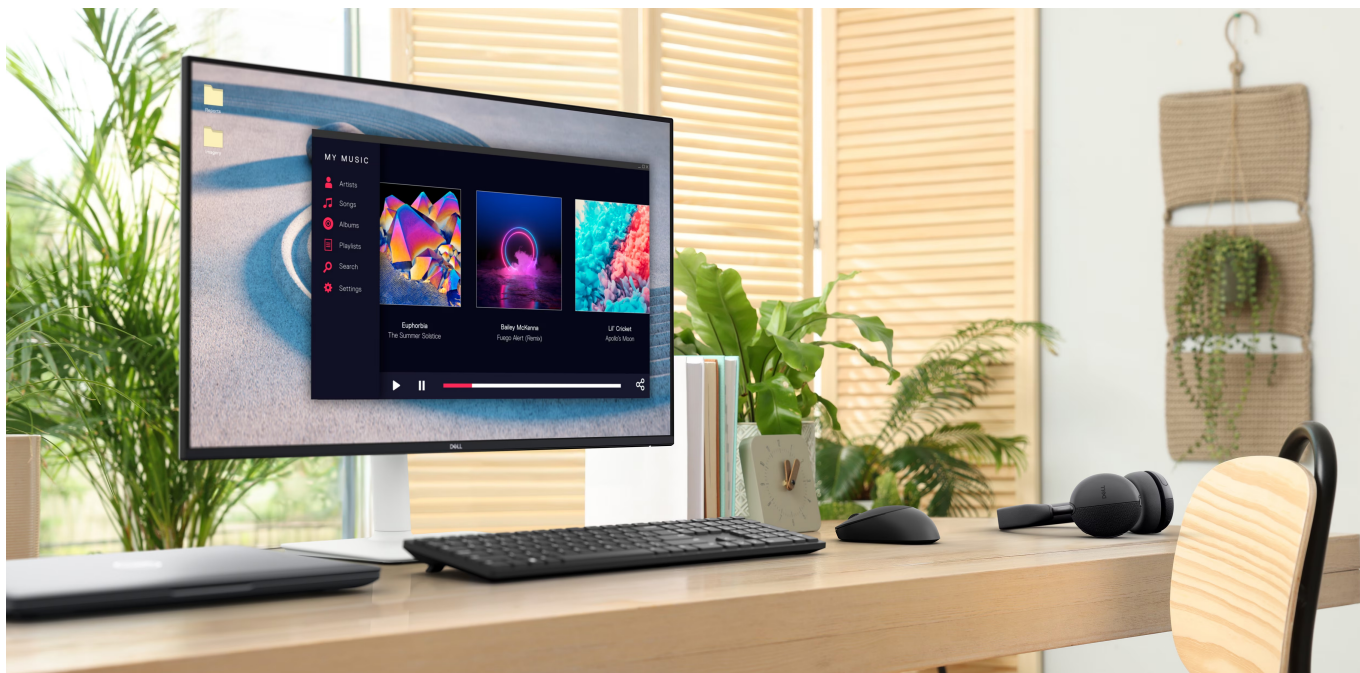

**Výkonný multimediální monitor Dell S2725HS** pro moderní uživatele. Je navržen tak, aby vám zprostředkoval rozmanitá multimédia v optimální kvalitě, a to jak po stránce obrazu, tak zvuku. **Displej s úhlopříčkou 27"** a ultratenkými rámečky vykreslí obsah jasně díky **rozlišení Full HD**. Na filmy, videa a další vizuální obsah se můžete plně soustředit.

A to i díky **100Hz obnovovací frekvenci**, která se postará o hladké vykreslení všech snímků. Obrazovka pokrývá **99 % sRGB barevné palety**, takže se můžete těšit na bohaté a pestré barvy. Spolu s **IPS** panelem a širokými pozorovacími úhly si dopřejete vizuál bez zkreslení i při pohledu ze stran. Multimediální **monitor Dell S2725HS** má ve své výbavě také **integrované reproduktory s celkovým výkonem 10 W** které zajistí silné ozvučení filmů, videí, her a poslech hudby.

### Dell S2725HS

LED monitor s úhlopříčkou **27"** disponující Full HD rozlišením **1920 × 1080** obrazových bodů s poměrem stran **16 : 9**. Nabízí jas **300 cd/m<sup>2</sup>**, kontrastní poměr **1500 : 1**, pokrytí 99 % sRGB, dobu odezvy **4 ms** a obnovovací frekvenci **100 Hz**. Příjemné jsou také pozorovací úhly **178° horizontálně i vertikálně**. O ozvučení se starají integrované reproduktory s celkovým výkonem **10 W**. Monitor dále disponuje výškově nastavitelným podstavcem a funkcí **Pivot**, díky které jej lze otáčet o 90°.