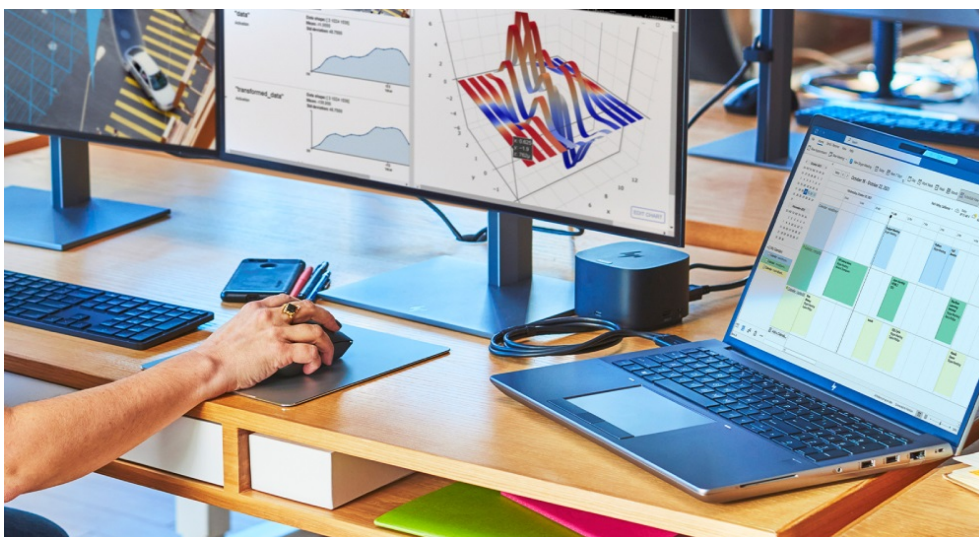

HP ZBook Fury 16 G11 představuje další generaci pracovních stanic, které se vměstnají do rozměrů notebooku. Tento model ve velmi výkonné konfiguraci je určen pro náročnou pracovní činnost a provoz profesionálního softwaru. Je osazen procesorem **Intel Core i7 čtrnácté generace** a ve spojení s **obří 32GB RAM typu DDR5** se vyrovná i s **extrémním multitaskingem**. Výpočetní výkon doplňuje dedikovaná grafická karta **NVIDIA RTX 1000** pro provoz pokročilého grafického softwaru a úkony, jako renderování, design, editace a další činnosti spojené s vašimi projekty.

Ve výbavě naleznete například **čtečku otisku prstů** pro rychlé a bezpečné přihlášení vaší osoby a ochranu citlivých dat. Nechybí **5Mpx IR webkamera** či **čtečka Smart karet**. O kvalitní audio se starají **reproduktory Poly Studio**, samozřejmostí je také bohatá konektivita pro zvýšenou flexibilitu a práci s periferními zařízeními. Náročné aplikace a objemné soubory otevřete během okamžiku díky **SSD jednotce s velkou kapacitou úložiště 1 TB**. Displej s úhlopříčkou 16 palců a **WUXGA rozlišení** pokrývá **100 % sRGB barevného spektra**, a tak na velké ploše zobrazíte v potřebné kvalitě a bohatých barvách.

HP ZBook Fury 16 G11

Základem notebooku je 20jádrový procesor **Intel Core i7-14700HX**, pracující na frekvenci 2,1 GHz, doplněný **32 GB** operační paměti. Vybaven je **16"** matným displejem s **WUXGA** rozlišením 1920 x 1200 bodů. Obrazová data má na starosti grafická karta **NVIDIA RTX 1000** se 6 GB vlastní paměti. Pro data je k dispozici **SSD disk** s kapacitou **1 TB**. Vybaven je 5Mpx IR webkamerou, **čtečkou otisku prstů**, čtečkou čipových karet a podsvícenou klávesnicí. Samozřejmostí je bezdrátové připojení **Wi-Fi a Bluetooth**. Notebook je dodáván s předinstalovaným operačním systémem **Windows 11 Pro**.