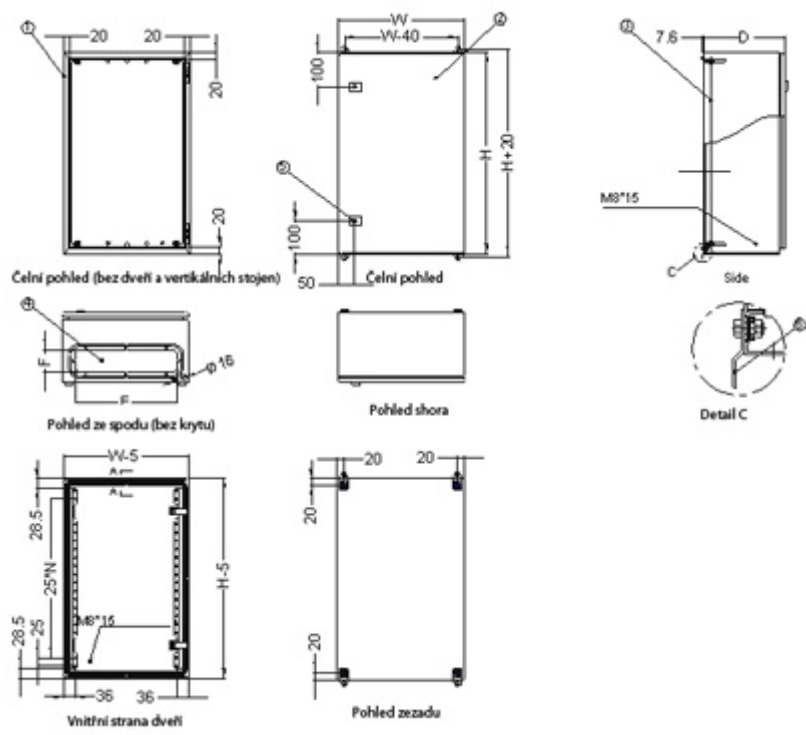

ZÁKLADNÍ SPECIFIKACE

Formát rozvaděče: 19"

Kapacita: 4U

Stupeň krytí: IP55 - vodotěsný

Rozměry: 600 × 360 × 300 mm (šířka × hloubka × výška)

Provedení:

dveře - plné, otevíratelné o 110°, zaměnitelný směr otevírání, těsnění z pěnového polyuretanu

zádní kryt - plný

boční kryt - plný

horní kryt - plný

Barva: šedá, RAL7032

Další vlastnosti

- Montážní otvory pro umístění na zeď vždy 20 mm od vnějších hran.
- Vertikální montážní lišty pro 19" zařízení (levá a pravá).
- Spojovací materiál je přibalen k rozvaděči.
- V dolní části rozvaděče je umístěn průchod pro kabeláž s odnímatelným krytem.
- Splňuje standardy IEC60529, EN60529/10.91 a GB4208-93.

Příslušenství:

- uši pro uchycení nad a pod skříní s přesahem 10 mm na každé straně (odsazení od zdi při jejich užití +8 mm)
- montážní šrouby
- univerzální klíč

Rozměrové schéma:

Rozměrové schéma - detail (pro verzi WEH-9U-604540):