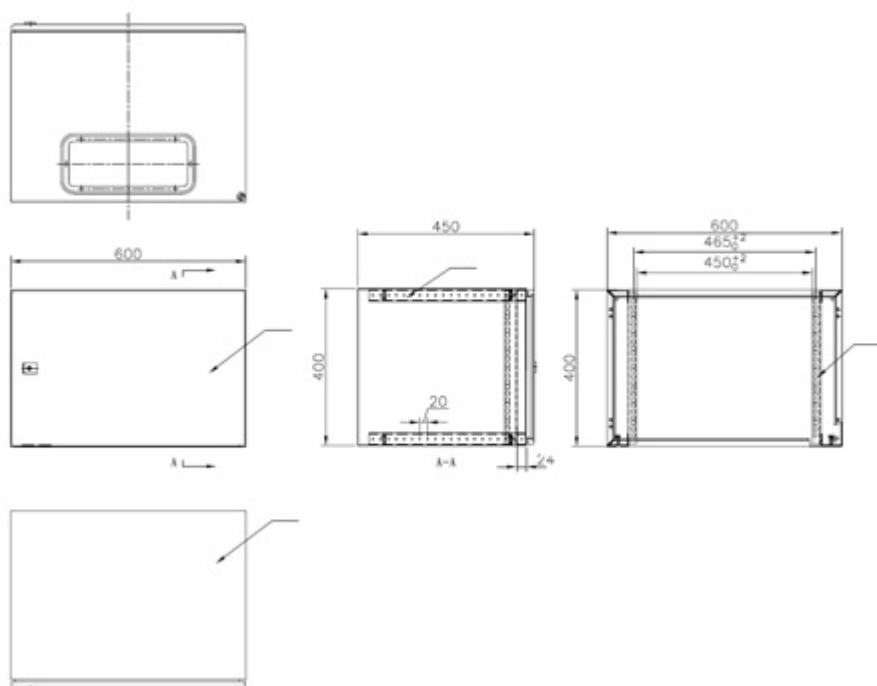

ZÁKLADNÍ SPECIFIKACE

Formát rozvaděče: 19"

Kapacita: 4U

Stupeň krytí: IP55 - vodotěsný

Rozměry: 600 × 360 × 300 mm (šířka × hloubka × výška)

Provedení:

dveře - plné, otevíratelné o 110°, zaměnitelný směr otevírání, těsnění z pěnového polyuretanu

zádní kryt - plný

boční kryt - plný

horní kryt - plný

Barva: šedá, RAL7032

Další vlastnosti

- Montážní otvory pro umístění na zeď vždy 20 mm od vnějších hran.
- Vertikální montážní lišty pro 19" zařízení (levá a pravá).
- Spojovací materiál je přibalen k rozvaděči.
- V dolní části rozvaděče je umístěn průchod pro kabeláž s odnímatelným krytem.
- Splňuje standardy IEC60529, EN60529/10.91 a GB4208-93.

Příslušenství:

- uši pro uchycení nad a pod skříní s přesahem 10 mm na každé straně (odsazení od zdi při jejich užití +8 mm)
- montážní šrouby
- univerzální klíč

Rozměrové schéma:

Rozměrové schéma - detail (pro verzi WEH-9U-604540):