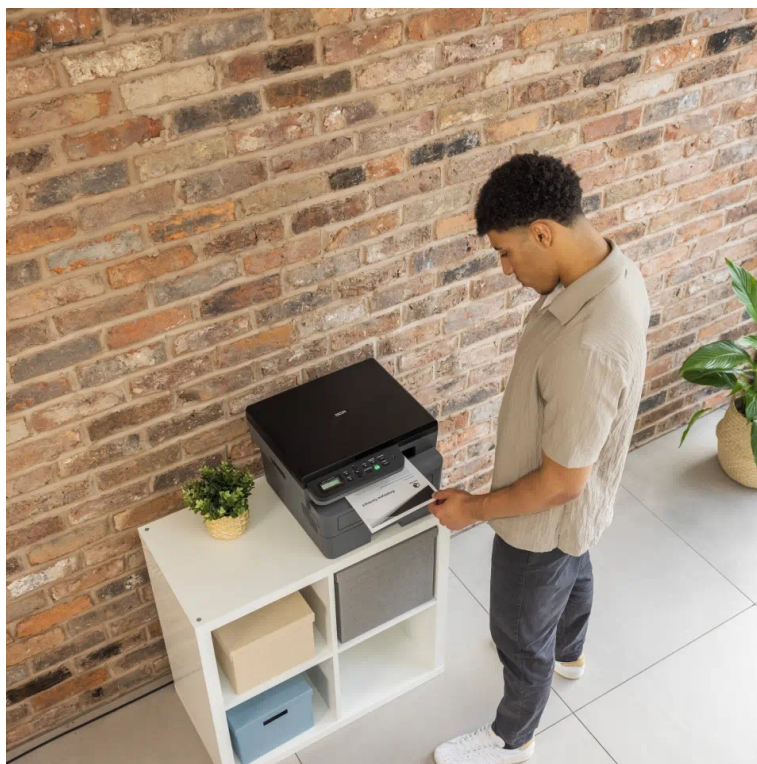

**Multifunkční tiskárna Brother DCP-L2600D** nabízí klíčové funkce pro chod firemní kanceláře nebo menší pracovní skupiny. Tiskárna v sobě integruje také **kopírku** a **skener**, takže s jedním zařízením obsáhnete veškerou každodenní agendu. Díky **rychlosti tisku až 34 stran za minutu** podporuje svižnou produkci dokumentů. Ve spojení s funkcí **automatického oboustranného tisku** šetří čas, peníze a zvyšuje pracovní efektivitu. Snadné a intuitivní ovládání zajišťuje **LCD displej s tlačítky**. Pro drátové připojení slouží rozhraní **USB**.

### **Brother DCP-L2600D**

Multifunkční černobílá laserová tiskárna formátu **A4** nabízející rozlišení tisku **1200 × 1200 DPI** a rychlost tisku až 34 stran za minutu. Disponuje vestavěným skenerem s rozlišením až **1200 × 1200 DPI**. Potěší též **automatický duplexní tisk** s rychlostí až 16 stran za minutu. Vybavena je zásobníkem papíru s kapacitou **250 listů**. Ovládání je velmi snadné díky **dvouřádkovému LCD** displeji s tlačítky. Tiskárnu je možné připojit drátově přes **USB**.