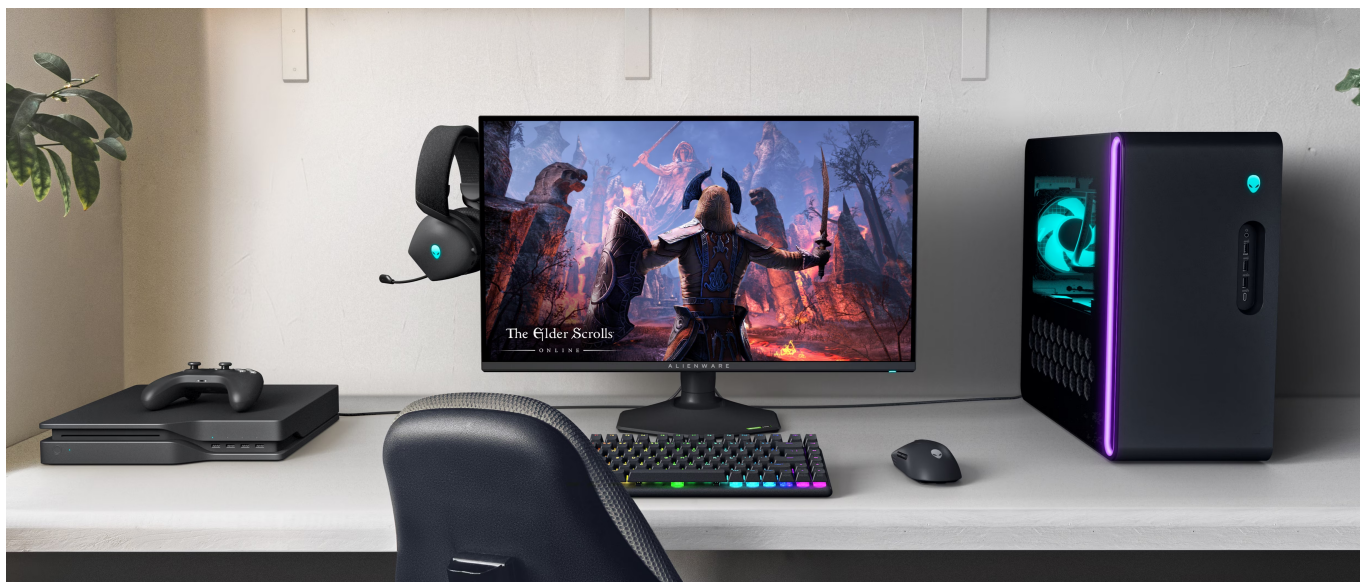

Špičkový herní monitor Dell Alienware AW2725QF se dvěma režimy rozlišení pro bezkonkurenční **gaming na PC nebo herní konzoli**. Tento model představuje **unikátní kombinaci 2 režimů rozlišení a rychlosti**. Z každé hry vydolujete maximum výkonu, nebo vizuální kvality. Je jen na vás, zda dáte přednost **režimu 4K při 180 Hz** a vychutnáte si každý detail, nebo **Full HD při 360 Hz** a užijete si také zběsilé přestřelky, e-sportovní soutěžní klání, on-line turnaje a výzvy bez kompromisů a zpoždění. **Mezi oběma režimy můžete snadno přepínat** a jeden displej se tak přizpůsobí všem vašim požadavkům.

Dopřejte si herní světy naplno a ve 4K

Fanoušci herní estetiky jistě ocení **95% pokrytí barevného prostoru DCI-P3**, díky čemuž displej reprodukuje živé a dynamické barvy. Ve spojení s režimem 4K je obraz vykreslen do nejmenších detailů. Ideální pro singleplayerové příběhové hry, prozkoumávání okolí, interaktivní hry, adventury apod. I v tomto režimu totiž displej dosahuje **vysoké obnovovací frekvence 180 Hz**.

Myslí i na tvůrce obsahu

Monitor Dell Alienware AW2725QF není jen špičkový displej k herní mašině, ale uplatní se rovněž jako součást multimediálního nebo tvůrčího centra. Perfektně vykreslený vizuál a barvy jsou ideální pro editaci obsahu a vlastní tvorbu. Pro kreativní činnost je zde speciálně navržena **funkce Creator Mode**. Velký displej můžete díky **funkcím PiP** (Picture-in-Picture) a **PbP** (Picture-by-Picture) rozdělit na menší obrazovky a efektivně pracovat v režimu **multitaskingu**.

jakéhokoliv úhlu. K dispozici jsou **tři USB 3.0 porty** pro připojení periférií a jeden port **USB-C**, který kromě vysokorychlostního přenosu videa a dat umožňuje napájení připojených zařízení až do 15 W. Potěší také výškově nastavitelný stojan a funkce **Pivot**, která umožňuje otočení obrazovky o 90°.