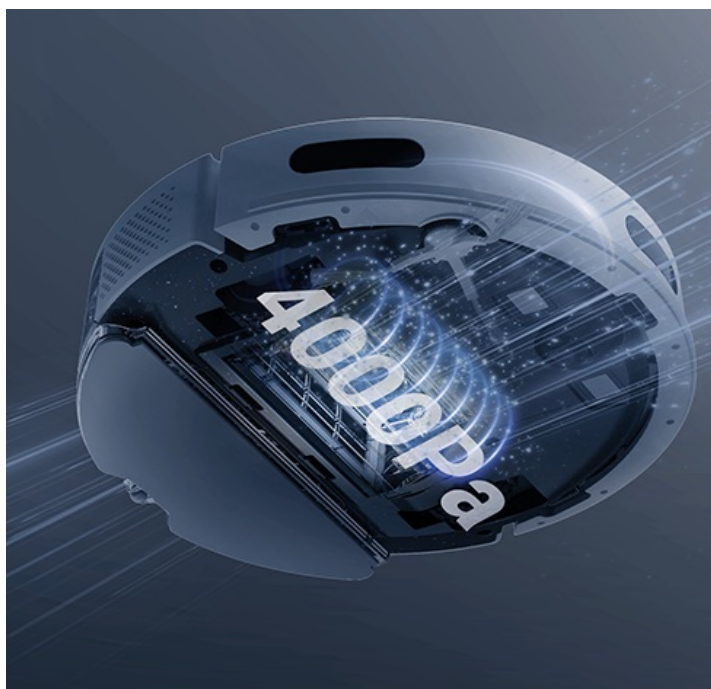

### Robotický vysavač EZVIZ RE4 Plus - pro váš úklid i klid

**Výkonný robotický vysavač EZVIZ RE4 Plus** s mopem, který usnadní úklid domácnosti a vám život. Je ideální volbou jak pro vysávání, tak vytírání. **Integrovaný navigační systém s LDS LiDAR** zajišťuje přesné naplánování trasy a vyčištění každého koutu v místnosti. Ve spojení s **mobilní aplikací EZVIZ** můžete nastavit funkce a plán úklidu jednoduše pomocí pár klepnutí.

## Čistý byt bez námahy

**Robotický vysavač EZVIZ RE4 Plus** disponuje **prachovým sáčkem o objemu 4 l**. Pojme tak velké množství prachu a je ideální pro častý a poctivý úklid. Díky **funkci automatického vyprazdňování** se nemusíte o nic starat. Tento extra velký sáček stačí vyměnit až za 90 dní. Mezi další přednosti patří **vysoký sací výkon**, který absorbuje prach, srst domácích mazlíčků a další hrubé nečistoty na vašem koberci. Speciálně při vysávání koberců oceníte **funkci zesíleného sání**, která odstraní hůře odnímatelné nečistoty, jako jsou vlasy, zvířecí chlupy apod. Pro úklid podlah se pak uplatní **funkce mopování**.

Robot **EZVIZ RE4 Plus** disponuje **300ml nádržkou na vodu**, takže klidně vyčře podlahy v celém bytě. Přesná **detekce pohybu LDS LiDAR** ve spolupráci s infračervenými senzory efektivně reaguje na překážky a volí optimální trasu čištění. Skvěle se tak uplatní i v prostorově náročnějších prostředích.