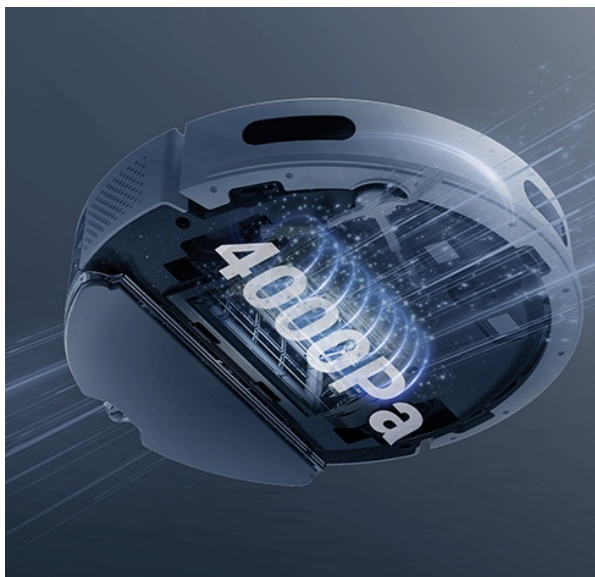

Záruka:

24 měs.

Stav:

Nové zboží

Popis

Robotický vysavač EZVIZ RE4 Plus - pro váš úklid i klid

Výkonný robotický vysavač EZVIZ RE4 Plus s mopem, který usnadní úklid domácnosti a vám život. Je ideální volbou jak pro vysávání, tak vytírání. **Integrovaný navigační systém s LDS LiDAR** zajišťuje přesné naplánování trasy a vyčištění každého koutu v místnosti. Ve spojení s **mobilní aplikací EZVIZ** můžete nastavit funkce a plán úklidu jednoduše pomocí pár klepnutí.

Čistý byt bez námahy

Robotický vysavač EZVIZ RE4 Plus disponuje **prachovým sáčkem o objemu 4 l**. Pojme tak velké množství prachu a je ideální pro častý a poctivý úklid. Díky **funkci automatického vyprazdňování** se nemusíte o nic starat. Tento extra velký sáček stačí vyměnit až za 90 dní. Mezi další přednosti patří **vysoký sací výkon**, který absorbuje prach, srst domácích mazlíčků a další hrubé nečistoty na vašem koberci. Speciálně při vysávání koberců oceníte **funkci zesíleného sání**, která odstraní hůře odnímatelné nečistoty, jako jsou vlasy, zvířecí chlupy apod. Pro úklid podlah se pak uplatní **funkce mopování**.

Robot EZVIZ RE4 Plus disponuje **300ml nádržkou na vodu**, takže klidně vytře podlahy v celém bytě. Přesná **detekce pohybu LDS LiDAR** ve spolupráci s infračervenými senzory efektivně reaguje na překážky a volí optimální trasu čištění. Skvěle se tak uplatní i v prostorově náročnějších prostředích.

EZVIZ RE4 Plus

Vysoce výkonný **robotický vysavač a mop**, který přináší komplexní řešení pro úklid domácnosti. Díky pokročilé technologii navigace **LDS LiDAR** a **automatickému vyprázdnění prachového zásobníku** nabízí bezproblémový provoz **až na 90 dní**. Kombinuje čtyři hlavní funkce - **zametání, vysávání, mopování a vyprazdňování**.