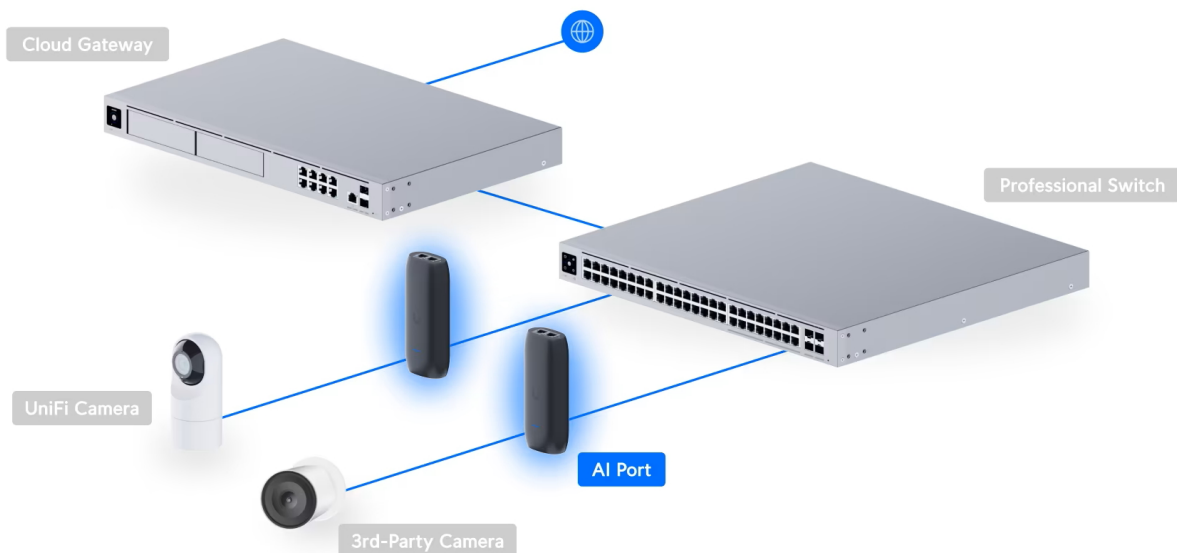

UBIQUITI AI PORT

Cena celkem:	4 581 Kč
	(bez DPH: 3 786 Kč)
Běžná cena:	5 039 Kč
Ušetříte:	458 Kč
Kód zboží:	IPKUBT1067
Part No.:	UP-AI-Port
Záruka:	26 měs.
Stav:	Nové zboží

Popis

Ubiquiti AI Port

AI zařízení, které rozšiřuje jakoukoli kameru UniFi nebo kameru třetí strany o **funkce AI detekce, klasifikace a rozpoznávání**.

Určeno pro montáž **na zeď nebo na sloup** o vnějším průměru > 45 mm (1,8").

- Kompatibilita s kamerami ONVIF třetích stran
- 1x vstup napájení PoE++/PoE+, 1x výstup napájení PoE+/PoE
- Přímé připojení nebo spárování s kamerou v síti
- Ovládání pomocí webové nebo mobilní aplikace UniFi Protect

Your browser does not support HTML5 video.

AI Port rozšiřuje všechny kompatibilní kamery o funkce:

- Detekce: pohybu, osob, vozidel, zvířat, mluvení
- Klasifikace: barva vozidla, typ vozidla
- Rozpoznání: obličejů, registračních značek

ZÁKLADNÍ SPECIFIKACE

Rozhraní: 1× GbE RJ-45 PoE++/PoE+ vstup, 1× GbE RJ-45 PoE+/PoE výstup, 1× slot pro SD kartu (pro budoucí využití)

Max. rozlišení kamer: 3840 × 2160 px

Podpora PoE: ano, 1× PoE++/PoE+ vstup, 1× PoE+/PoE výstup