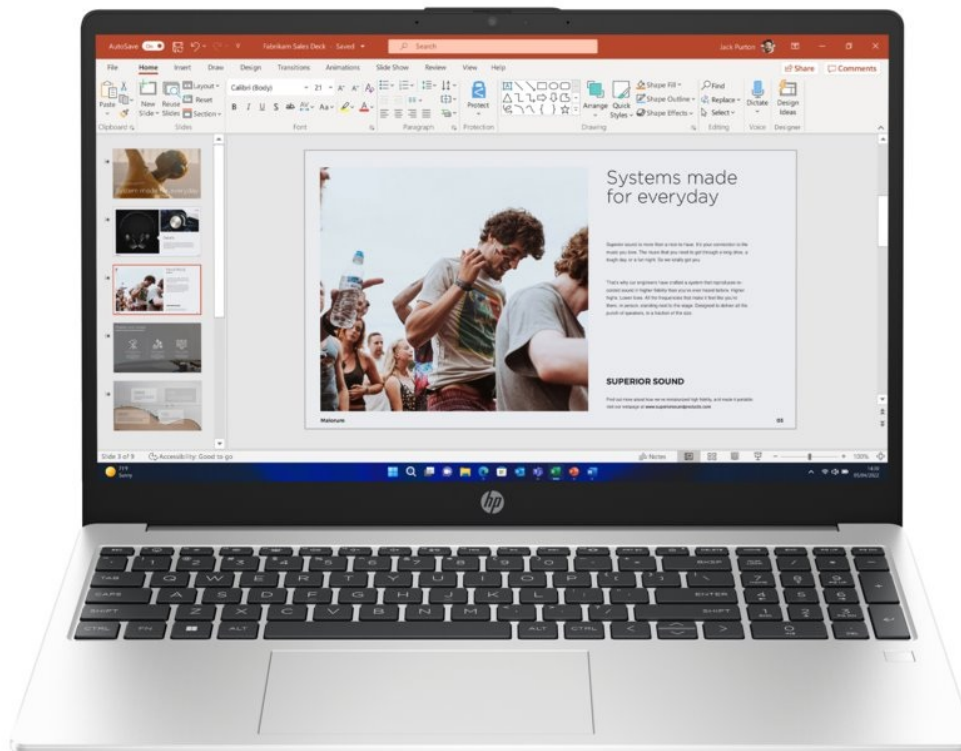

## Notebook HP 250R G10 - přenosný parťák pro vaši produktivitu

**Notebook HP 250R G10** je navržen pro plnění každodenních pracovních úkolů a standardní multimediální činnost. Disponuje **procesorem Intel Core 3**, který zvládne provoz aplikací a ve spojení se **16GB RAM** také efektivní multitasking. Chod firemního softwaru a dalších programů je svižný a bez zpoždění reaguje na vaše požadavky. Další předností je **SSD úložiště, které skýtá 512 GB prostoru** pro ukládání dat a podporuje rychlý přístup k datům. Díky tomu načítá aplikace a celý systém enormní rychlostí.

**Notebook HP 250R G10** vám zprostředkuje obsah na ploše 15,6 palců. Obraz vykresluje v ostrém **Full HD rozlišení**, což je ideální nejenom pro čtení a tvorbu dokumentů, surfování po internetu, ale také komfortní sledování multimédií jako filmy či videa. Notebook **HP 250R G10** přichází také s praktickou výbavou v podobě **Full HD webkamery** nebo **čtečky otisku prstů**. Vše vyvedeno v elegantním a lehkém designu. **Váha pod 2 kg** umožní snadné přenášení a pohodlnou činnost klidně i na cestách.

## HP 250R G10

Základem notebooku je šestijádrový procesor **Intel Core 3 100U**, pracující na frekvenci 1,2 GHz, doplněný o **16 GB** operační paměti. Vybaven je **15,6"** matným displejem s **Full HD** rozlišením 1920 × 1080 bodů. Obrazová data má na starosti integrovaná grafická karta **Intel Graphics**. Pro data je k dispozici **SSD disk** s kapacitou **512 GB**. Vybaven je Full HD webkamerou, čtečkou otisku prstů a podsvícenou klávesnicí. Samozřejmostí je bezdrátové připojení **Wi-Fi a Bluetooth**. Notebook je dodáván s předinstalovaným operačním systémem **Windows 11 Pro**.