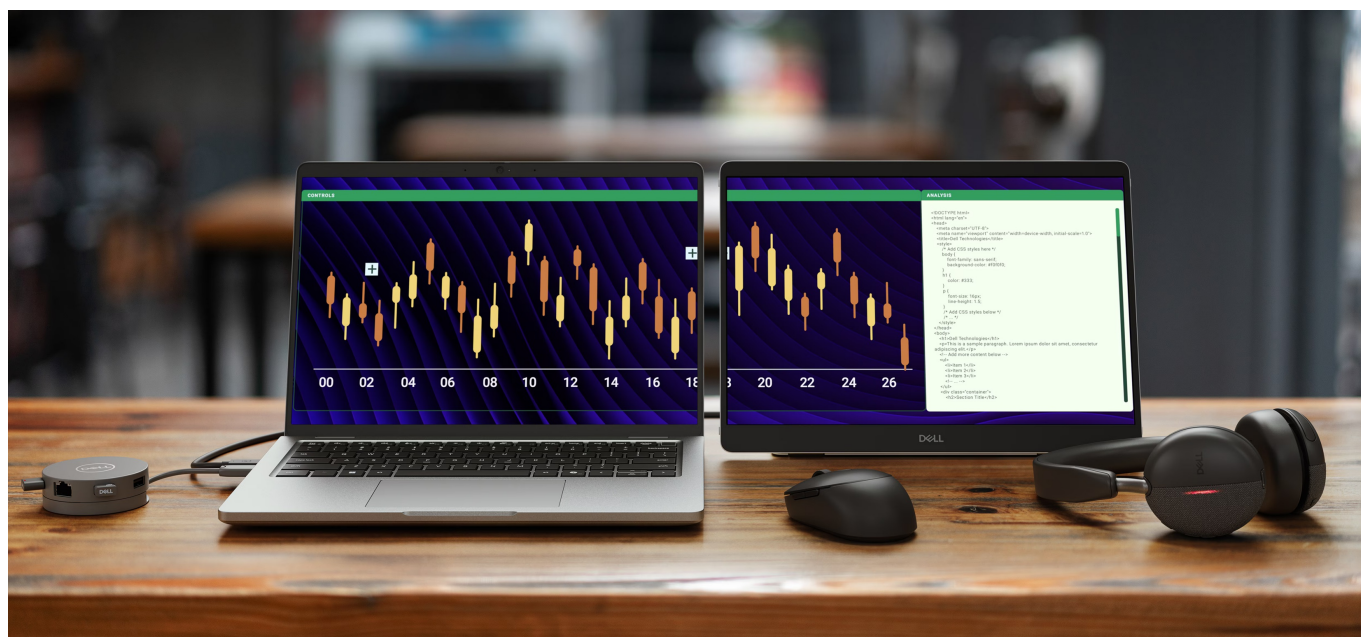

Popis

Dell Pro 14 Plus P1425 - profesionální zobrazení na cestách

Ultratenký a lehký monitor Dell Pro 14 Plus P1425, který zvýší vaši pracovní flexibilitu mimo kancelář. Je vybaven **14palcovým IPS displejem**, který produkuje ostrý obraz ve **WUXGA** rozlišení a širokých pozorovacích úhlech. Díky tomu umožňuje komfortní sledování obsahu i při pohledu ze stran. Je ideální na práci s aplikacemi, dokumenty, tabulkami, prohlížení fotografií nebo internetových stránek.

Hlavní předností monitoru **Dell Pro 14 Plus P1425** je jeho flexibilita. Díky **naklápěcímu stojanu** snadno nastavíte jeho polohu a přizpůsobíte pozici displeje podle svých požadavků. S **tlačítky rychlého přístupu** jednoduše nastavíte jas, abyste monitor mohli používat v každém prostředí. Samozřejmostí je také podpora **orientace na šířku i výšku** díky zabudovanému snímači. Konektorová výbava obsahuje **porty USB-C**, které podporují připojení k zařízení, přenos dat i napájení. To znamená, že pro bezproblémový provoz si vystačíte s jediným kabelem. S **režimem ComfortView Plus** si vaše oči budou lebedit a budou chráněny před škodlivým modrým světlem při celodenní práci.

Dell Pro 14 Plus P1425

Přenosný monitor s úhlopříčkou **14"** a **WUXGA** rozlišením 1920 × 1200 bodů. Nabízí jas **400 cd/m²** a kontrastní poměr **1 500 : 1**. Příjemné jsou také pozorovací úhly **178° horizontálně i vertikálně**. Pro připojení k notebooku vyžaduje pouze jediný kabel **USB-C**, a to jak pro video signál, tak i pro napájení.

Doba odezvy: 7 ms

Rozhraní: 2 × USB-C

Barva: stříbrná

Za jakých podmínek Dell mění monitory (tolerance vadných pixelů):

[Směrnice pro pixely \(pdf\)](#)

[Směrnice pro pixely \(online\)](#)
