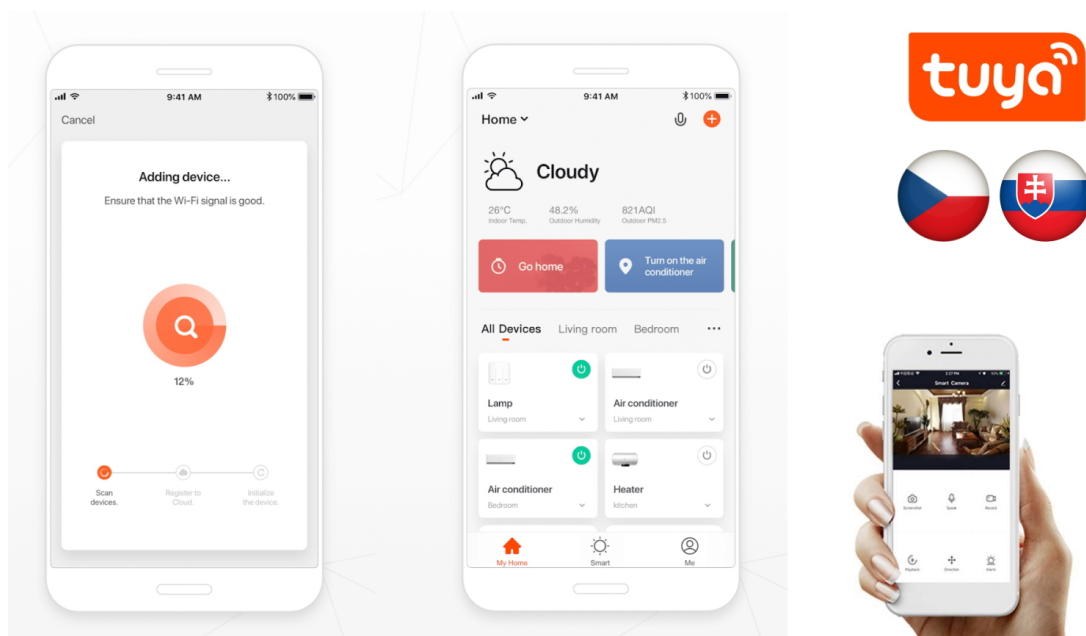

IMMAX NEO SMART CHYTRÁ ZÁSUVKA BEZ KOLÍKU (TYP F) 07801L

Cena celkem:

772 Kč
(bez DPH: 638 Kč)

Běžná cena:

849 Kč

Ušetříte:

77 Kč

Kód zboží:

DAZIMM1052

Part No.:

07801L

Záruka:

24 měs.

Stav:

Nové zboží

Popis

IMMAX NEO SMART chytrá zásuvka bez kolíku (typ F) 07801L

Chytrá Wi-Fi zásuvka je navržena k **ovládání elektrických spotřebičů** odkudkoliv přes internet. Můžete tak automatizovat zapínání spotřebičů či sledovat **spotřebu energie**. K dispozici je navíc také **USB** port a port **USB-C** pro snadné nabíjení mobilních zařízení. Zásuvku lze ovládat skrze bezplatnou aplikaci **IMMAX NEO PRO**, která je kompatibilní s iOS i Android, s hlasovými asistenty Amazon Alexa, Apple Siri, Google Assistant a dále se systémy TUYA a LIDL.

POZOR

Pro připojení do aplikace je zapotřebí mít chytrou Zigbee bránu Tuya (např. 07117-4).

ZÁKLADNÍ SPECIFIKACE

Počet zástrček: 1

Výstup: max. 20 W

USB-A: DC 5V/3A; 9V/2A; 12V/1,5A

USB-C: DC 5V/3A; 9V/2,22A; 12V/1,67A

USB-A + USB-C: 5V/3,4A

Frekvenční rozsah: 2400–2483,5 MHz

Napájecí napětí: 230 V / 16 A