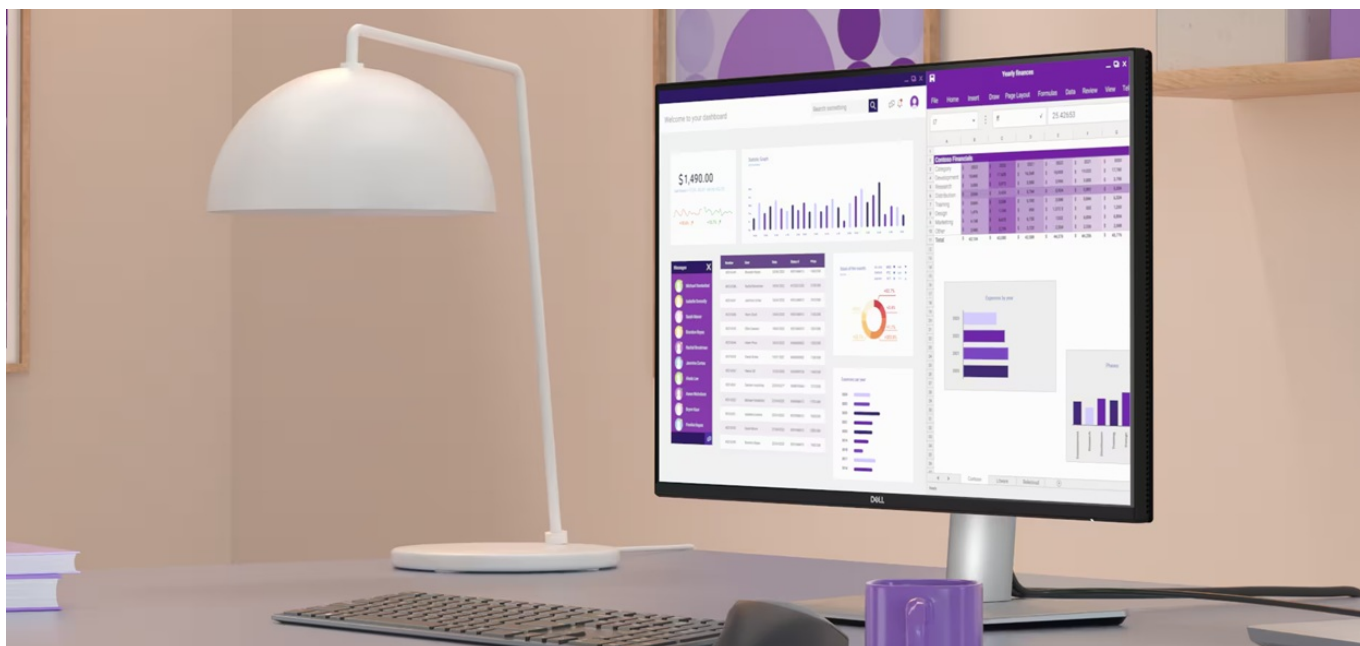

**Monitor Dell Pro 24 Plus P2425D** je připraven na jakýkoli úkol. Přináší 24palcový displej, na kterém zobrazíte pracovní povinnosti i multimédia pro každodenní zábavu. Obrazovka nabízí obraz v **QHD rozlišení**, díky čemuž vykresluje obsah ostře a s velkou mírou detailů. **Technologie IPS** zajišťuje široké pozorovací úhly, díky kterým můžete obsah sledovat pohodlně i při pohledu ze stran. Díky **99% pokrytí sRGB** je zajištěno přesné a konzistentní podání barev.

**Vylepšený režim ComfortView Plus** snižuje vyzařování modrého světla a přispívá ke komfortnímu sledování obsahu na displeji po celý den. Díky **obnovovací frekvenci 100 Hz** je obraz hladký a bez rušivých vlivů vykresluje i plynulé pohyby. **Výškově nastavitelný stojan s funkcí Pivot** umožní flexibilní přizpůsobení pozice podle vašich požadavků.

## Dell Pro 24 Plus P2425D

LED monitor s úhlopříčkou **23,8"** disponující Quad HD rozlišením **2560 × 1440** obrazových bodů s poměrem stran **16 : 9**. Nabízí jas **350 cd/m<sup>2</sup>**, kontrastní poměr **1500 : 1**, 99% pokrytí sRGB, dobu odezvy **5 ms** a obnovovací frekvenci **100 Hz**. Pozorovací úhly **178° horizontálně i vertikálně** zaručí skvělou viditelnost z jakéhokoliv úhlu. K dispozici jsou také **tři porty USB 3.0** a port **USB-C**, který umožňuje napájení připojených zařízení až do 15 W. Potěší také výškově nastavitelný stojan a funkce **Pivot**, která umožňuje otočení obrazovky o 90°.

## ZÁKLADNÍ SPECIFIKACE

**Typ panelu:** IPS

**Úhlopříčka:** 23,8"

**Poměr stran:** 16 : 9

**Rozlišení:** 2560 × 1440 px

**Kontrastní poměr:** 1500 : 1

**Doba odezvy:** 5 ms

**Rozhraní:** 1× HDMI, 1× DisplayPort, 3× USB 3.2 Gen1 (USB 3.0), 1× USB-C 3.2 Gen1, 1× USB-B